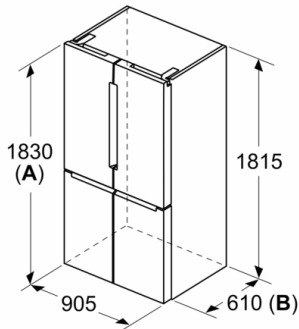

Série 6, Réfrigérateur multi-portes congélateur en bas, 183 x 91 cm, Inox anti trace de doigts KFN96APEA

mesures en mm