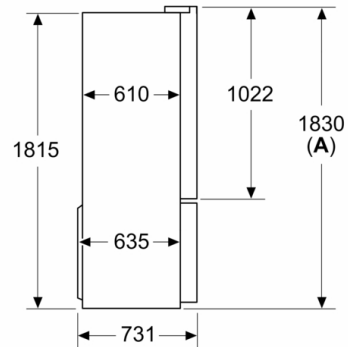

INFORMATIONS TECHNIQUES

- Dimensions (H x L x P) : 183 x 91 x 73.1 cm
- Classe climatique : SN-T
- Niveau sonore : 38 DB, classe d'efficacité sonore : Classe sonore_Eu19: C
- 4 roues pour un transport facile, dont 3 ajustables en hauteurs

mesures en mm

- A:** La façade est réglable de 1830 à 1847, avec les pieds de nivellement avant entièrement déployés
B: Ajoutez 25 pour les entretoises fixes au dos

mesures en mm

- A:** La façade est réglable de 1830 à 1847, avec les pieds de nivellement avant entièrement déployés

mesures en mm

mesures en mm