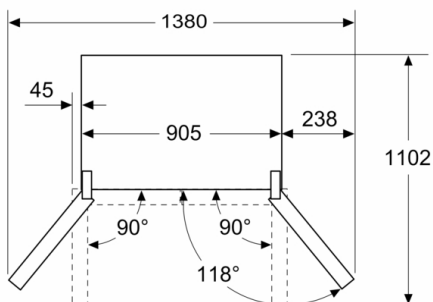

INFORMATIONS TECHNIQUES

- Dimensions (H x L x P) : 183 x 91 x 73.1 cm
- Classe climatique : SN-T
- Niveau sonore : 38 DB, classe d'efficacité sonore : Classe sonore_Eu19: C
- 4 roues pour un transport facile, dont 3 ajustables en hauteurs

mesures en mm

- A:** La façade est réglable de 1830 à 1847, avec les pieds de nivellement avant entièrement déployés
B: Ajoutez 25 pour les entretoises fixes au dos

mesures en mm

- A:** La façade est réglable de 1830 à 1847, avec les pieds de nivellement avant entièrement déployés

mesures en mm

mesures en mm