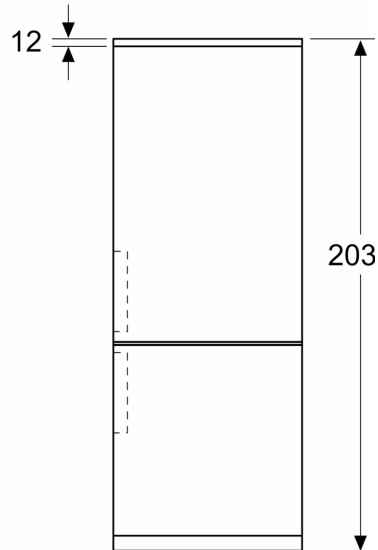

#### INFORMATIONS TECHNIQUES

- Dimensions (H x L x P) : 203 x 60 x 66.5 cm
- Classe climatique : SN-T
- Charnières à droite, réversibles
- Pieds avant réglables en hauteur, roulettes à l'arrière
- Voltage 220 - 240 V

#### Accessoires

- bac à glaçons, Casiers à oeufs

**Série 4, Réfrigérateur combiné  
pose-libre, 203 x 60 cm, Blanc  
KGN392WCF**

Mesures en mm

Mesures en mm

Mesures en mm