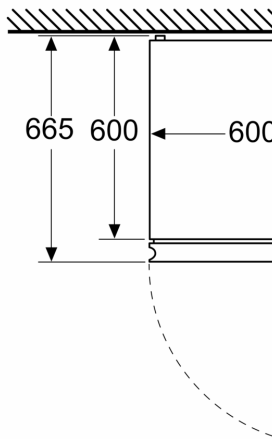

**Série 4, Réfrigérateur combiné
pose-libre, 203 x 60 cm, Blanc
KGN392WCF**

Mesures en mm