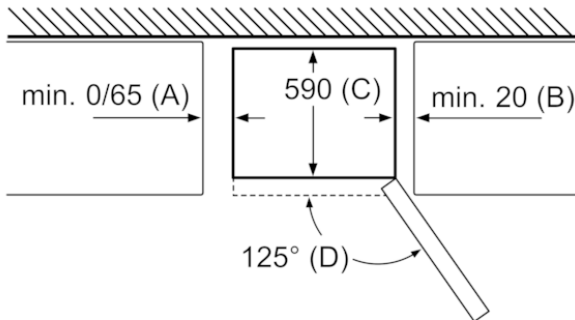

Nom de l'appareil	A	B	C	D
KGN33, 36, 39, 46, 49	0/65	20	590	125
KGF39, 49	0/65	20	590	125

Dimensions A :
pour les modèles équipés de poignées
intégrées verticalement, une distance
minimale de 65 mm est requise pour faciliter
l'ouverture. Mesures en mm