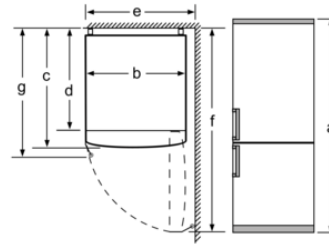

Nom de l'appareil	a	b	c	d	e	f	g
KGN39/KGF39 (poignée intérieure)	2030	600	660	590	600	1210	660
KGN39/KGF39 (poignée extérieure)	2030	600	660	590	640	1210	700

Caractéristiques techniques	
a	Hauteur
b	Largeur
c	Profondeur avec porte fermée, sans poignée
d	Profondeur d'armoire
e	Largeur avec une porte ouverte à 90°
f	Profondeur avec porte ouverte
g	Profondeur avec porte fermée, avec poignée

Mesures en mm