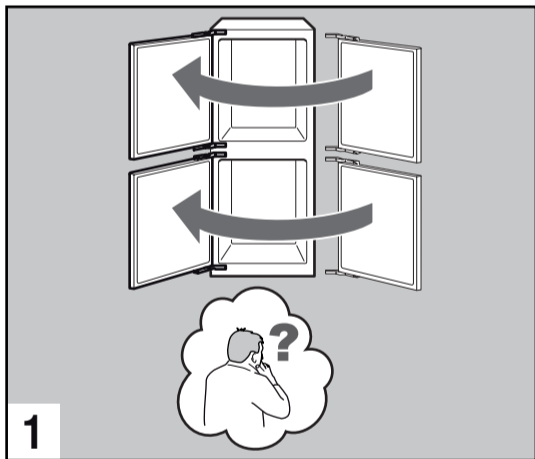

ar إرشادات التركيب
جهاز للنصب المنفرد

fa راهنمای مونتاژ
دستگاه استاندارد

he הוראות הרכבה
מכשיר ניצב

az İstifadə təlimatı
Yerdə quraşdırılan cihaz

zh 安装说明
独立式机器

8001256893 (0208)

1.8

1.9