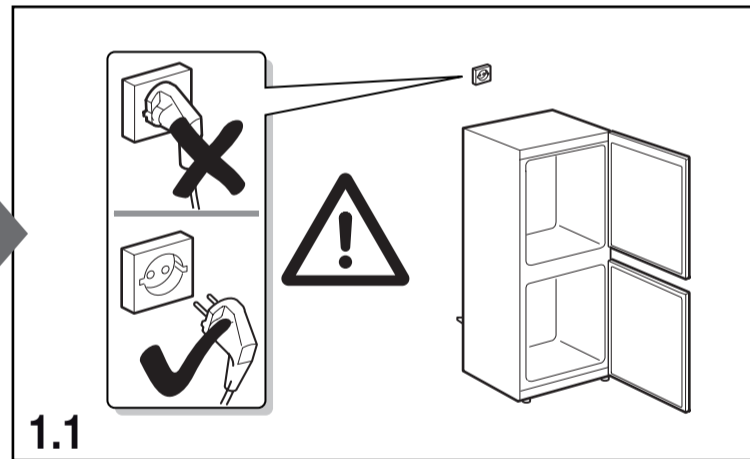

ar إرشادات التركيب
جهاز للنصب المنفرد

fa راهنمای مونتاژ
دستگاه استاندارد

he הוראות הרכבה
מכשיר ניצב

az İstifadə təlimatı
Yerdə quraşdırılan cihaz

zh 安装说明
独立式机器

8001256893 (0208)

1.8

1.9