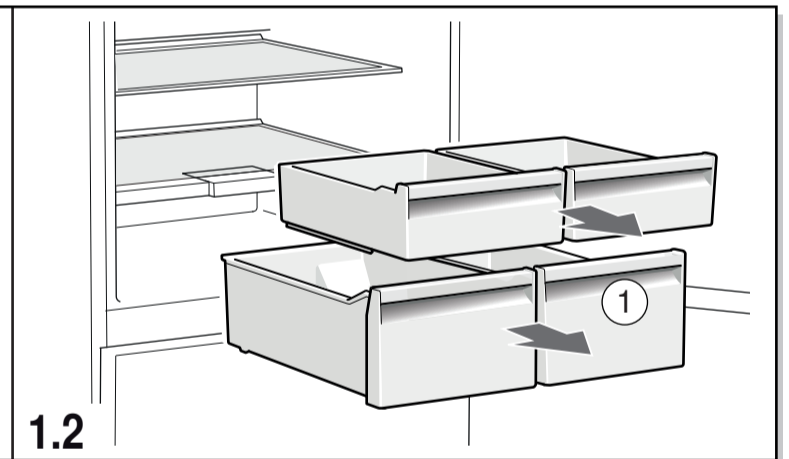

ar إرشادات التركيب
جهاز للنصب المنفرد

fa راهنمای مونتاژ
دستگاه استاندارد

he הוראות הרכבה
מכשיר ניצב

az İstifadə təlimatı
Yerdə quraşdırılan cihaz

zh 安装说明
独立式机器

8001256893 (0208)

1.8

1.9

1.10

1.11

1.12

1.13

1.14

1.15

1.16

1.17