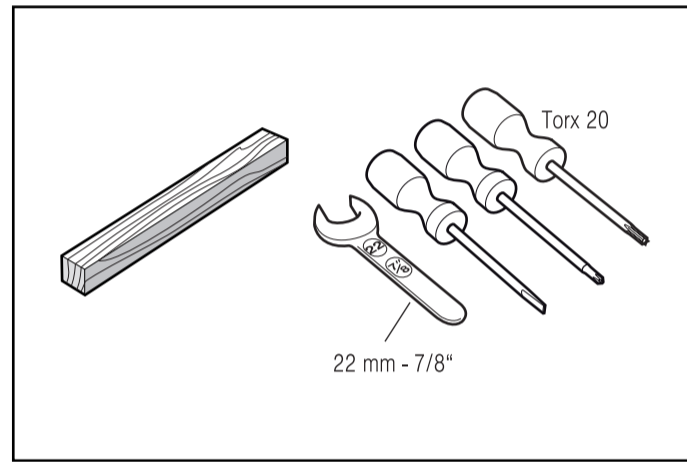

ar إرشادات التركيب
جهاز للنصب المنفرد

fa راهنمای مونتاژ
دستگاه استاندارد

he הוראות הרכבה
מכשיר ניצב

az İstifadə təlimatı
Yerdə quraşdırılan cihaz

zh 安装说明
独立式机器

8001256893 (0208)

1.8

1.9