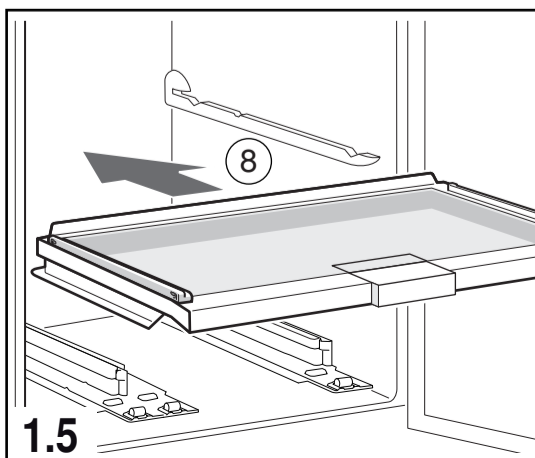

ar إرشادات التركيب
جهاز للنصب المنفرد

fa راهنمای مونتاژ
دستگاه استاندارد

he הוראות הרכבה
מכשיר ניצב

az İstifadə təlimatı
Yerdə quraşdırılan cihaz

zh 安装说明
独立式机器

8001256893 (0208)

1.8

1.9