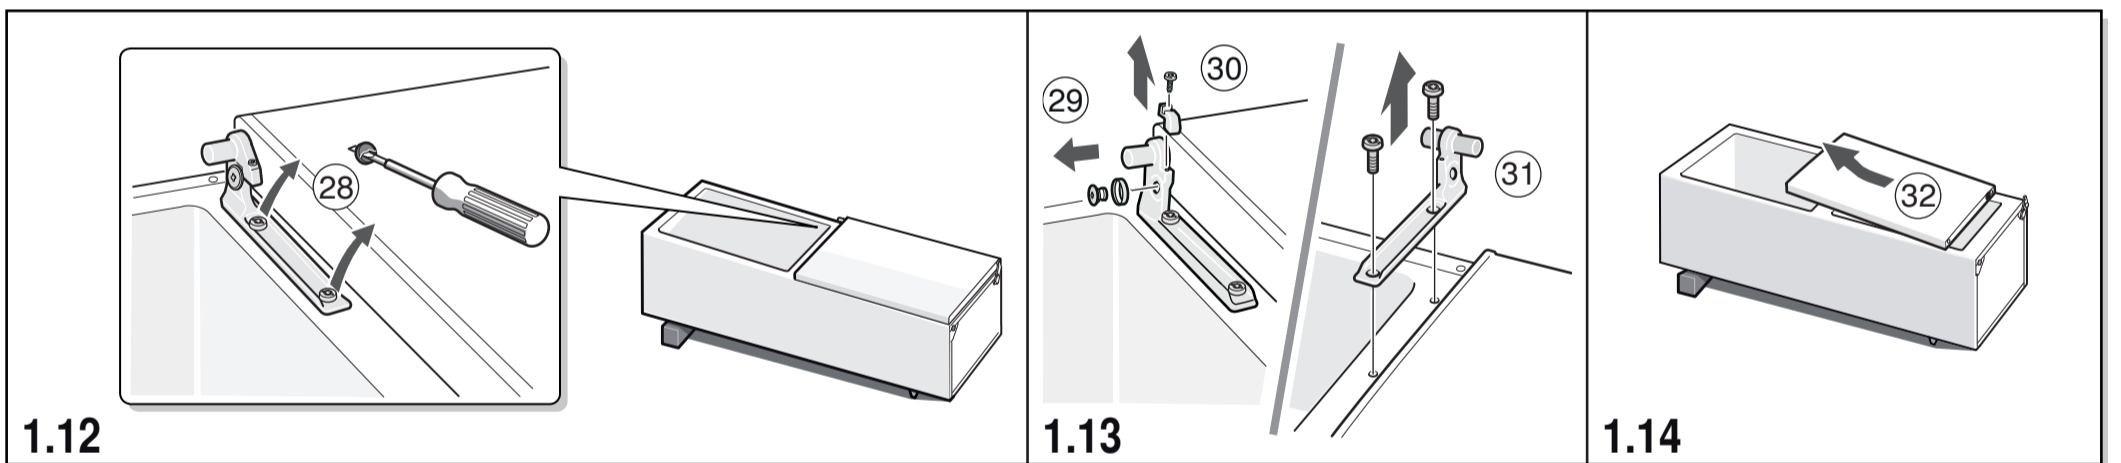

1.12

1.13

1.14