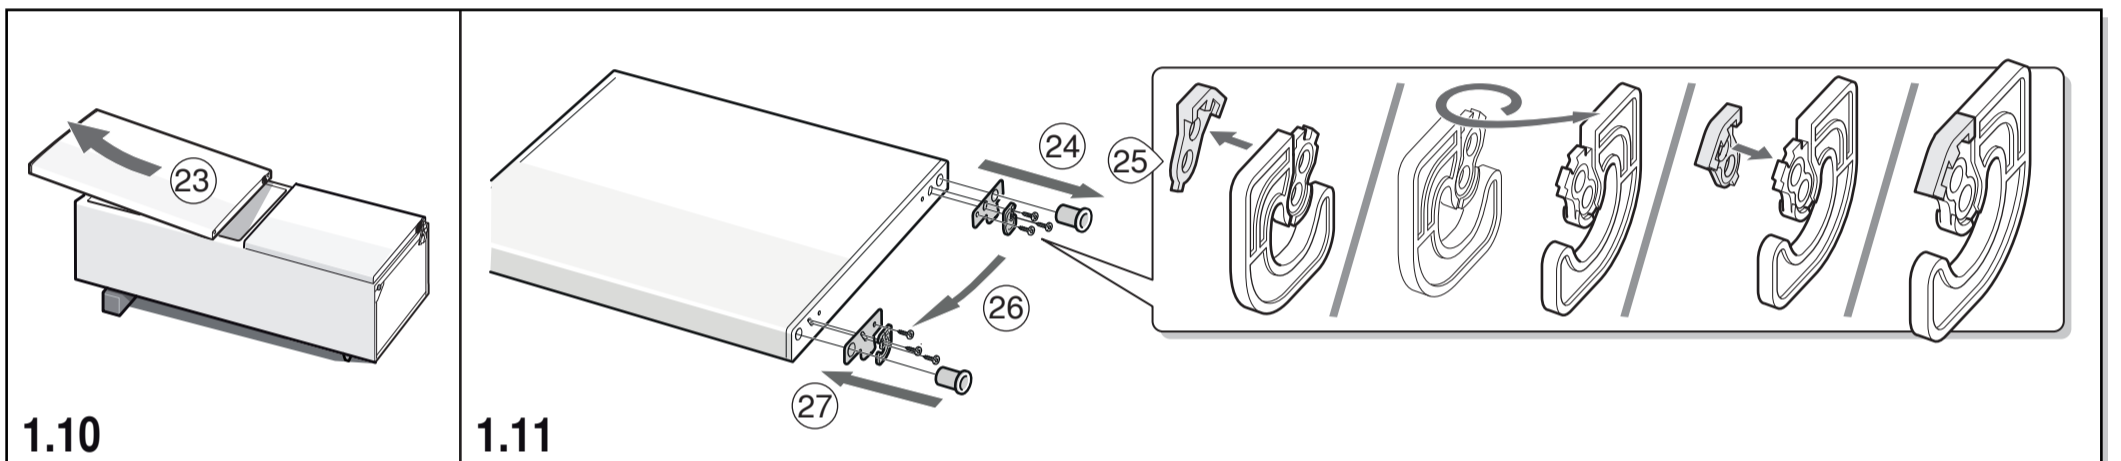

ar إرشادات التركيب
جهاز للنصب المنفرد

fa راهنمای مونتاژ
دستگاه استاندارد

he הוראות הרכבה
מכשיר ניצב

az İstifadə təlimatı
Yerdə quraşdırılan cihaz

zh 安装说明
独立式机器

8001256893 (0208)

1.8

1.9