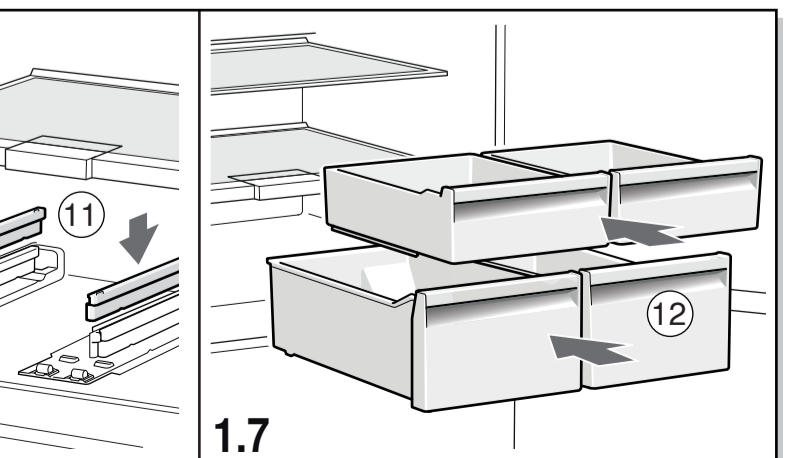

ar إرشادات التركيب
جهاز للنصب المنفرد

fa راهنمای مونتاژ
دستگاه استاندارد

he הוראות הרכבה
מכשיר ניצב

az İstifadə təlimatı
Yerdə quraşdırılan cihaz

zh 安装说明
独立式机器

8001256893 (0208)

1.8

1.9