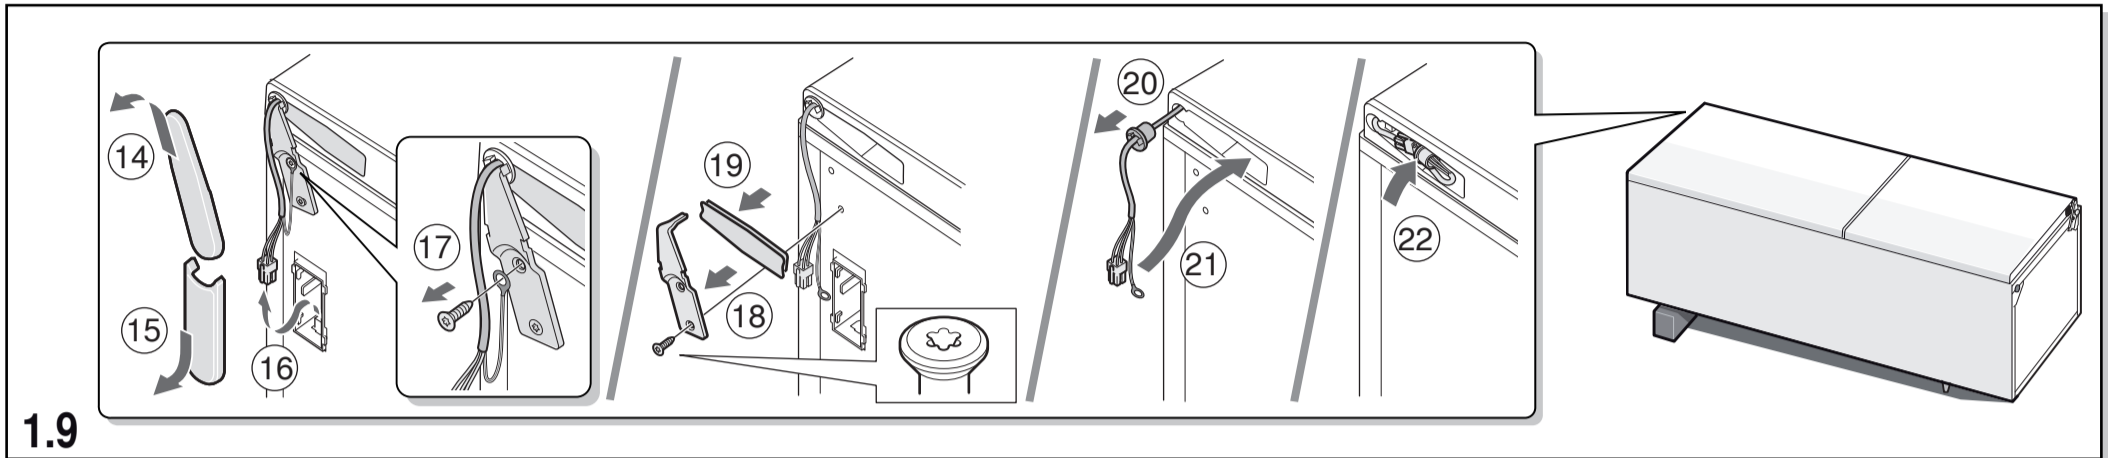

ar إرشادات التركيب
جهاز للنصب المنفرد

fa راهنمای مونتاژ
دستگاه استاندارد

he הוראות הרכבה
מכשיר ניצב

az İstifadə təlimatı
Yerdə quraşdırılan cihaz

zh 安装说明
独立式机器

8001256893 (0208)

1.8

1.9