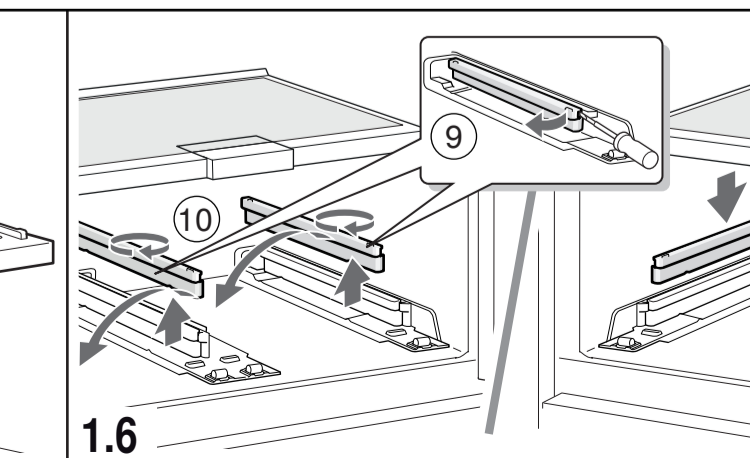

ar إرشادات التركيب
جهاز للنصب المنفرد

fa راهنمای مونتاژ
دستگاه استاندارد

he הוראות הרכבה
מכשיר ניצב

az İstifadə təlimatı
Yerdə quraşdırılan cihaz

zh 安装说明
独立式机器

8001256893 (0208)

1.8

1.9