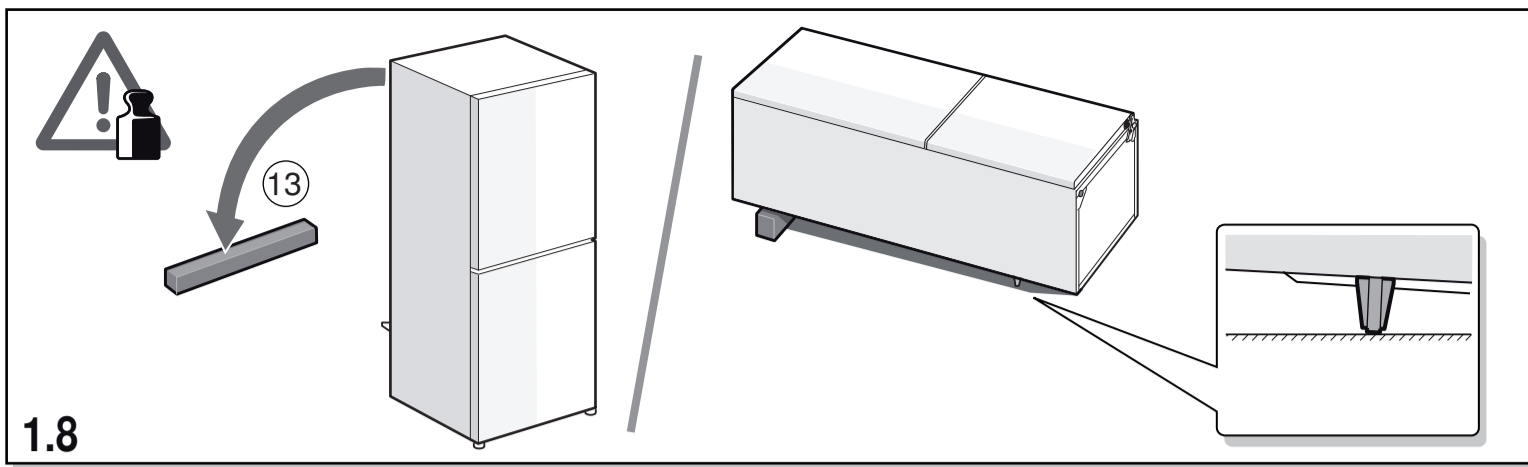

ar إرشادات التركيب
جهاز للنصب المنفرد

fa راهنمای مونتاژ
دستگاه استاندارد

he הוראות הרכבה
מכשיר ניצב

az İstifadə təlimatı
Yerdə quraşdırılan cihaz

zh 安装说明
独立式机器

8001256893 (0208)

1.8

1.9