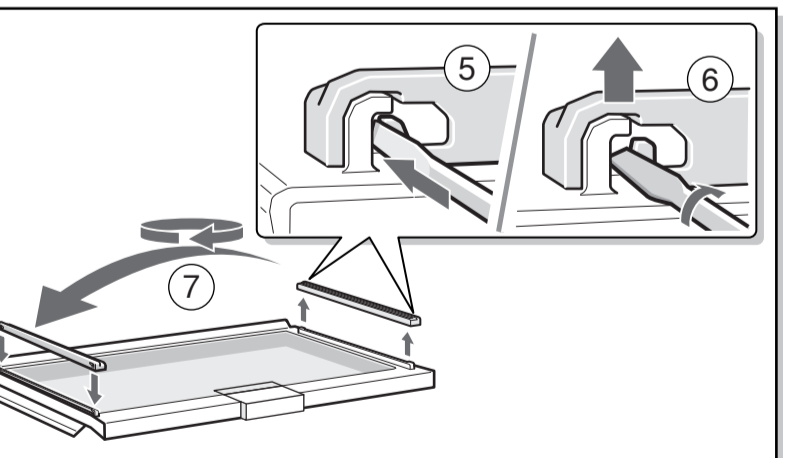

ar إرشادات التركيب
جهاز للنصب المنفرد

fa راهنمای مونتاژ
دستگاه استاندارد

he הוראות הרכבה
מכשיר ניצב

az İstifadə təlimatı
Yerdə quraşdırılan cihaz

zh 安装说明
独立式机器

8001256893 (0208)

1.8

1.9

1.10

1.11

1.12

1.13

1.14

1.15

1.16

1.17