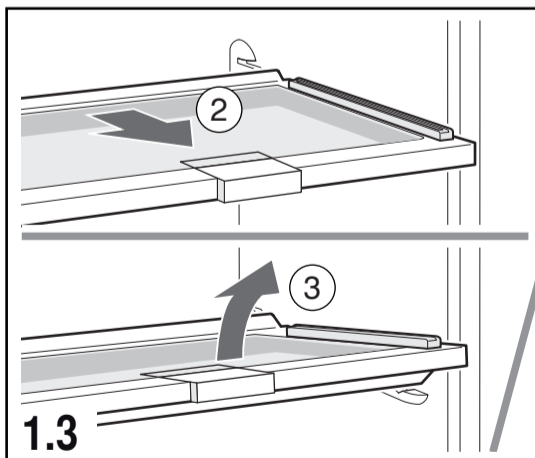

ar إرشادات التركيب
جهاز للنصب المنفرد

fa راهنمای مونتاژ
دستگاه استاندارد

he הוראות הרכבה
מכשיר ניצב

az İstifadə təlimatı
Yerdə quraşdırılan cihaz

zh 安装说明
独立式机器

8001256893 (0208)

1.8

1.9

1.10

1.11

1.12

1.13

1.14

1.15

1.16

1.17