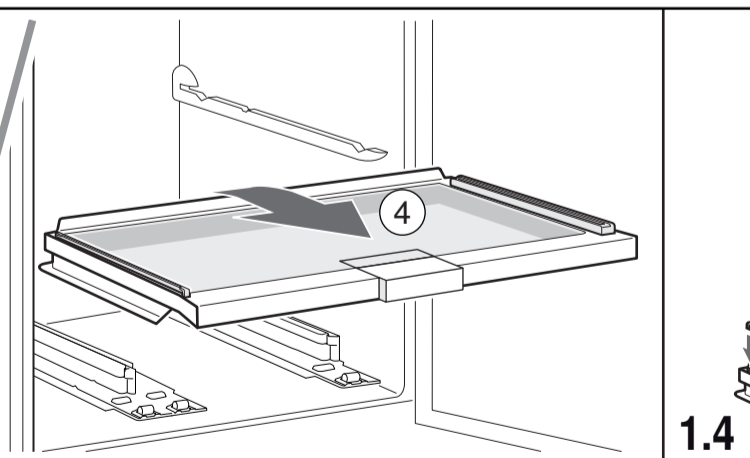

ar إرشادات التركيب
جهاز للنصب المنفرد

fa راهنمای مونتاژ
دستگاه استاندارد

he הוראות הרכבה
מכשיר ניצב

az İstifadə təlimatı
Yerdə quraşdırılan cihaz

zh 安装说明
独立式机器

8001256893 (0208)

1.8

1.9