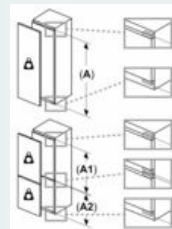

Δ Poids

D: Charge supplémentaire possible en kg avec le kit de charge lourde

A	B	C	D
1500-1750	22	22	
720-1400	19	19	B+5 / C+5
A1	15	19	
A2	15	19