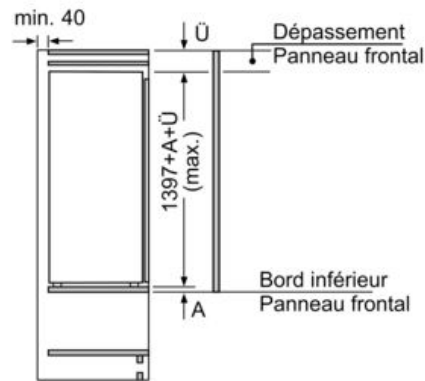

Mesures en mm

Δ Poids

D: Charge supplémentaire possible en kg avec le kit de charge lourde

A	B	C	D
1500-1750	22	22	
720-1400	19	19	B+5 / C+5
A1	15	19	
A2	15	19	

A: Air inlet ≥ 200 cm², Ventilation options

B: Air outlet ≥ 200 cm², Ventilation options