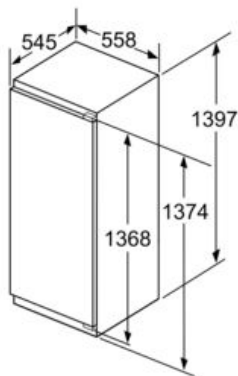

F	R	X
16-19	0-3	2,5
20	0-1	3
	2-3	2,5
21	0-1	3
	2-3	2,5
22	0	4
	1	3,5
	2-3	3

Les dimensions d'espace libre recommandées dans le tableau doivent être respectées afin d'assurer une ouverture sans collision des portes de l'appareil, et d'éviter ainsi d'endommager les meubles de cuisine.