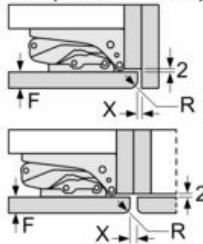

iQ500, Réfrigérateur intégrable avec compartiment congélation, 140 x 56 cm, Charnières pantographes softClose KI52LADE0

Cotes

Mesures en mm

Recommandation de dimension d'espace libre pour charnière plate