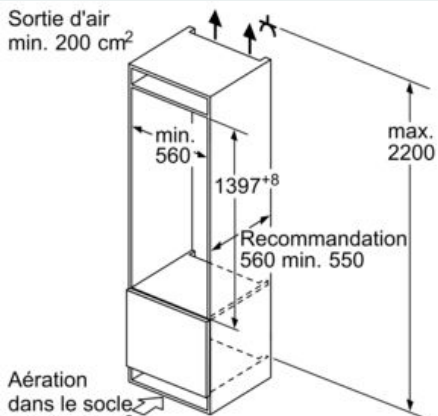

Mesures en mm