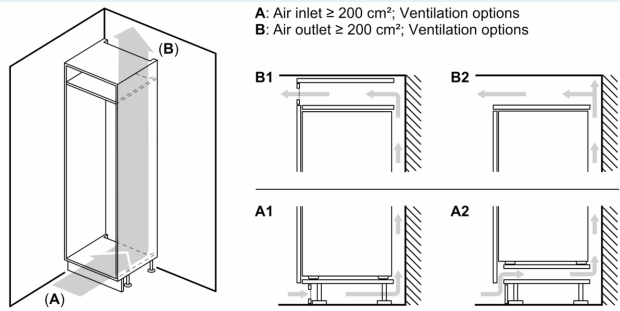

iQ500, Réfrigérateur combiné intégrable, 157.8 x 55.8 cm, Charnières pantographes softClose KI77SADE0

Cotes