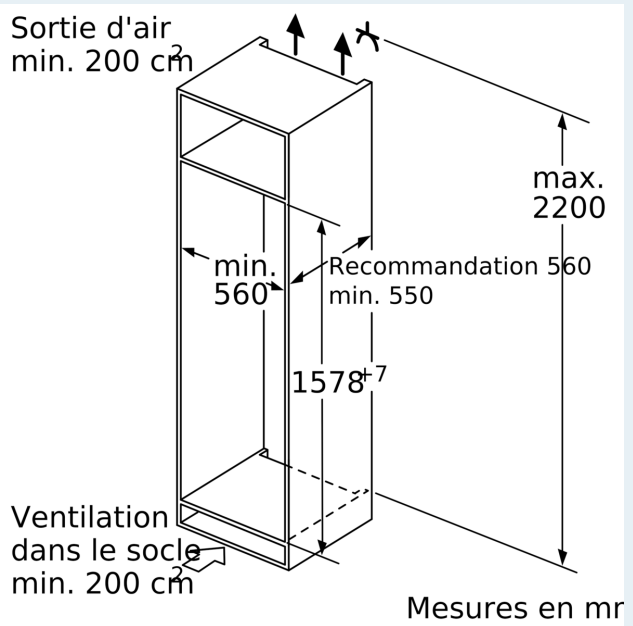

Poids maximal admissible des façades de l'appareil

Les façades d'appareils montés qui dépassent le poids autorisé peuvent provoquer des dommages et entraîner un dysfonctionnement des charnières

Poids

A: Hauteur de la porte de l'appareil, charnières comprises, en mm
B: Charnière non amortie, façade de l'appareil en kg
C: Charnière amortie, façade de l'appareil en kg

D: Charge supplémentaire possible en kg avec le kit de charge lourde

A	B	C	D
1500-1750	22	22	B+5 / C+5
720-1400	19	19	
A1	15	19	
A2	15	19