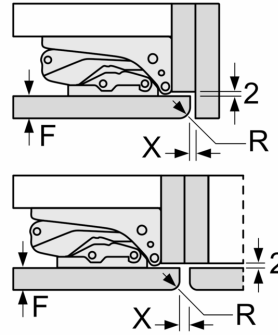

**Poids**

A: Hauteur de la porte de l'appareil, charnières comprises, en mm  
B: Charnière non amortie, façade de l'appareil en kg  
C: Charnière amortie, façade de l'appareil en kg

**D: Charge supplémentaire possible en kg avec le kit de charge lourde**

A	B	C	D
1500-1750	22	22	B+5 / C+5
720-1400	19	19	
A1	15	19	
A2	15	19	

Cotes

Les dimensions de porte de meuble indiquées sont valables pour un joint de porte de 4 mm.  
Mesures en mm

Mesures en mm  
Recommandation de dimension d'espace libre pour charnière plate

F	R	X
16-19	0-3	2,5
20	0-1	3
	2-3	2,5
21	0-1	3
	2-3	2,5
22	0	4
	1	3,5
	2-3	3

Les dimensions d'espace libre recommandées dans le tableau doivent être respectées afin d'assurer une ouverture sans collision des portes de l'appareil, et d'éviter ainsi d'endommager les meubles de cuisine.