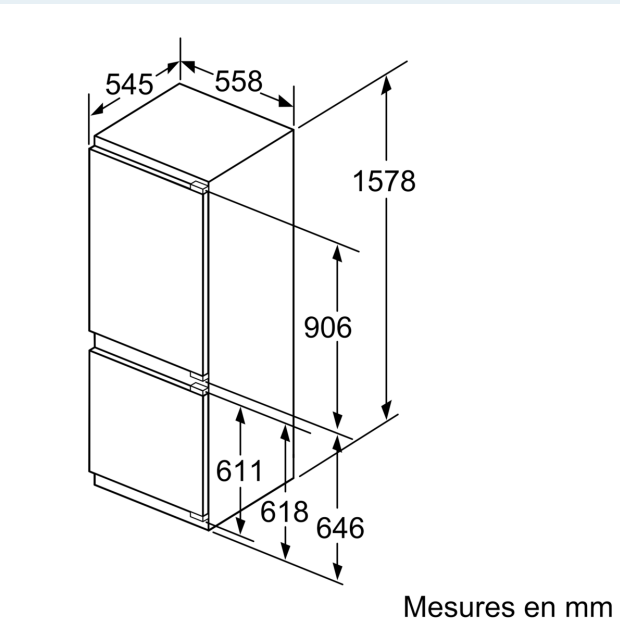

Poids maximal admissible des façades de l'appareil

Les façades d'appareils montés qui dépassent le poids autorisé peuvent provoquer des dommages et entraîner un dysfonctionnement des charnières

Poids

A: Hauteur de la porte de l'appareil, charnières comprises, en mm
B: Charnière non amortie, façade de l'appareil en kg
C: Charnière amortie, façade de l'appareil en kg

D: Charge supplémentaire possible en kg avec le kit de charge lourde

A	B	C	D
1500-1750	22	22	B+5 / C+5
720-1400	19	19	
A1	15	19	
A2	15	19