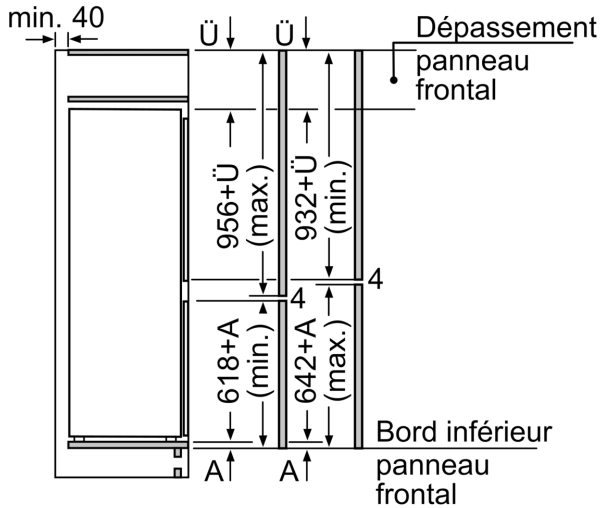

#### INFORMATIONS TECHNIQUES

- Encastrement H x L x P : 158 cm x 56 cm x 55 cm
- Dimensions (H x L x P) : 157.8 x 55.8 x 54.5 cm
- Classe climatique : SN-ST
- Charnières à droite, réversibles
- Puissance de raccordement: 90 W
- Voltage 220 - 240 V

**Poids**

A: Hauteur de la porte de l'appareil, charnières comprises, en mm  
B: Charnière non amortie, façade de l'appareil en kg  
C: Charnière amortie, façade de l'appareil en kg

**D: Charge supplémentaire possible en kg avec le kit de charge lourde**

A	B	C	D
1500-1750	22	22	B+5 / C+5
720-1400	19	19	
A1	15	19	
A2	15	19	

Cotes

Les dimensions de porte de meuble indiquées sont valables pour un joint de porte de 4 mm.  
Mesures en mm

Mesures en mm  
Recommandation de dimension d'espace libre pour charnière plate