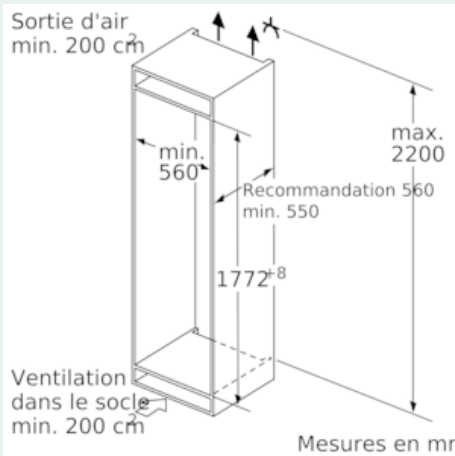

CONGELATEUR

- Congélateur **** : Volume utile 74 l
- Super-congélation avec arrêt automatique
- Pouvoir de congélation : 7 kg en 24 h
- 3 tiroirs de congélation transparents, dont 1 bigBox
- varioZone avec clayettes amovibles en verre de sécurité
- Autonomie en cas de coupure électrique : 32 h

INFORMATIONS TECHNIQUES

- Encastrement H x L x P : 177.5 cm x 56 cm x 55 cm
- Classe climatique : SN-ST
- Niveau sonore : 36dB(A) re 1 pW
- Charnières à droite, réversibles
- Montage facile easyInstallation

**iQ500, Réfrigérateur combiné
intégrable, 177.2 x 55.8 cm
KI86SADE0**

Cotes

Les dimensions de porte de meuble indiquées sont valables pour un joint de porte de 4 mm.

Mesures en mm

Recommandation de dimension d'espace libre pour charnière plate

	F	R	X
16-19	0-3	2,5	
	20	0-1	3
21	2-3	2,5	
	0-1	3	
22	2-3	2,5	
	0	4	
	1	3,5	
	2-3	3	

Les dimensions d'espace libre recommandées dans le tableau doivent être respectées afin d'assurer une ouverture sans collision des portes de l'appareil, et d'éviter ainsi d'endommager les meubles de cuisine.