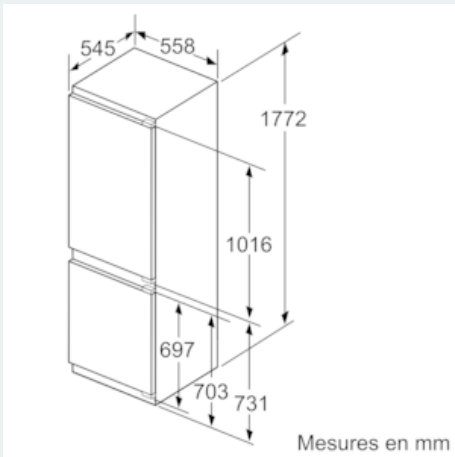

INFORMATIONS TECHNIQUES

- Encastrement H x L x P : 177.5 cm x 56 cm x 55 cm
- Classe climatique : SN-ST
- Niveau sonore : 36dB(A) re 1 pW
- Charnières à droite, réversibles
- Montage facile easyInstallation

**iQ500, Réfrigérateur combiné
intégrable, 177.2 x 55.8 cm
KI86SADE0**

Cotes

Les dimensions de porte de meuble indiquées sont valables pour un joint de porte de 4 mm.

Mesures en mm

Recommandation de dimension d'espace libre pour charnière plate

	F	R	X
16-19	0-3	2,5	
	20	0-1	3
21	2-3	2,5	
	0-1	3	
22	2-3	2,5	
	0	4	
	1	3,5	
	2-3	3	

Les dimensions d'espace libre recommandées dans le tableau doivent être respectées afin d'assurer une ouverture sans collision des portes de l'appareil, et d'éviter ainsi d'endommager les meubles de cuisine.