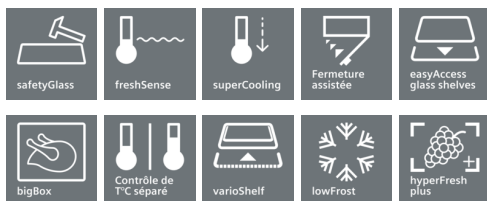

iQ500, Réfrigérateur combiné intégrable, 177.2 x 55.8 cm KI86SADE0

A++

Accessoires intégrés

- 3 x casier à oeufs#
- 1 x bac à glaçons

Réfrigérateur intégrable, avec technologie lowFrost et hyperFresh plus pour garder les aliments frais jusqu'à 2 fois plus longtemps

- ✓ Compartiment hyperFresh plus avec régulation d'humidité : conserve fruits et légumes frais 2x plus longtemps
- ✓ Technologie lowFrost : dégivrage plus rapide
- ✓ Clayettes easyAccess : chargement et un déchargement facile. Les aliments, même placés au fond, restent facilement accessibles
- ✓ La touche Super-Réfrigération abaisse la température pendant une période définie afin de rafraîchir rapidement les aliments que vous rangez dans votre réfrigérateur.
- ✓ Avec la varioZone tous les tiroirs et les clayettes du congélateur sont complètement amovibles permettant ainsi de stocker des produits de toutes tailles. Flexibilité totale et rangement optimisé
- ✓ Clayette varioShelf : permet d'adapter l'espace de rangement aux produits particulièrement hauts
- ✓ Le système multiAlarm prévient d'une alarme si la température monte
- ✓ Un réfrigérateur A++ est très économe
- ✓ Avec le SoftClosing Door, la porte se ferme automatiquement une fois l'angle des 20° dépassé