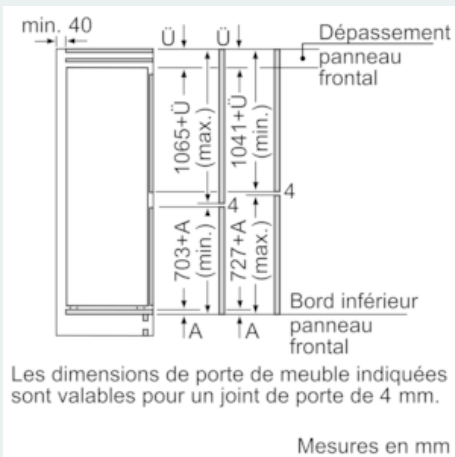

CONGELATEUR

- Congélateur **** : Volume utile 74 l
- Super-congélation avec arrêt automatique
- Pouvoir de congélation : 7 kg en 24 h
- 3 tiroirs de congélation transparents, dont 1 bigBox
- varioZone avec clayettes amovibles en verre de sécurité
- Autonomie en cas de coupure électrique : 32 h

INFORMATIONS TECHNIQUES

- Encastrement H x L x P : 177.5 cm x 56 cm x 55 cm
- Classe climatique : SN-ST
- Niveau sonore : 36dB(A) re 1 pW
- Charnières à droite, réversibles
- Montage facile easyInstallation

**iQ500, Réfrigérateur combiné
intégrable, 177.2 x 55.8 cm
KI86SADE0**

Cotes

Les dimensions de porte de meuble indiquées sont valables pour un joint de porte de 4 mm.

Mesures en mm

Recommandation de dimension d'espace libre pour charnière plate

	F	R	X
16-19	0-3	2,5	
	20	0-1	3
21	2-3	2,5	
	0-1	3	
22	2-3	2,5	
	0	4	
	1	3,5	
	2-3	3	

Les dimensions d'espace libre recommandées dans le tableau doivent être respectées afin d'assurer une ouverture sans collision des portes de l'appareil, et d'éviter ainsi d'endommager les meubles de cuisine.