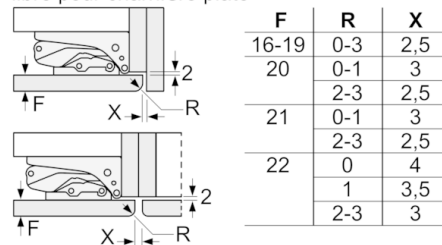

CONGELATEUR

- Congélateur **** : Volume utile 74 l
- Pouvoir de congélation : 7 kg en 24 h
- 3 tiroirs de congélation transparents, dont 1 BigBox
- VarioZone avec clayettes amovibles en verre de sécurité
- Autonomie en cas de coupure électrique : 32 h

**Serie | 6, Réfrigérateur combiné intégrable,
177.2 x 55.8 cm
KIS86AFE0**

Les dimensions de porte de meuble indiquées sont valables pour un joint de porte de 4 mm.
Mesures en mm

Mesures en mm
Recommandation de dimension d'espace libre pour charnière plate