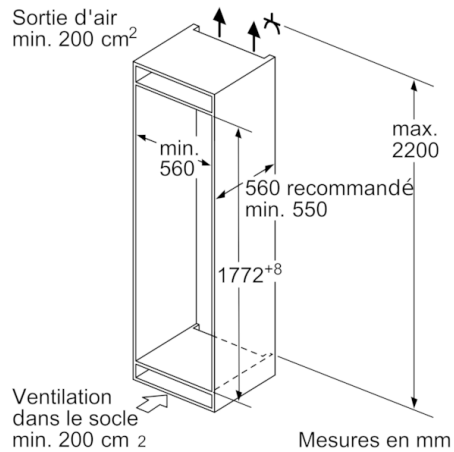

INFORMATIONS TECHNIQUES

- Encastrement H x L x P : 177.5 cm x 56 cm x 55 cm
- Classe climatique : SN-ST
- Niveau sonore : 36dB(A) re 1 pW
- Charnières à droite, réversibles
- Montage facile easyInstallation

REFRIGERATEUR

- Volume utile 191 l
- Super-réfrigération avec arrêt automatique
- 1 compartiment VitaFresh Plus avec contrôle de l'humidité
 - les fruits et légumes restent frais et riches en vitamines jusqu'à 2 fois plus longtemps
- 5 clayettes en verre de sécurité (4 réglables en hauteur)
- 5 balconnets

CONGELATEUR

- Congélateur **** : Volume utile 74 l
- Pouvoir de congélation : 7 kg en 24 h
- 3 tiroirs de congélation transparents, dont 1 BigBox
- VarioZone avec clayettes amovibles en verre de sécurité
- Autonomie en cas de coupure électrique : 32 h

**Serie | 6, Réfrigérateur combiné intégrable,
177.2 x 55.8 cm
KIS86AFE0**

Les dimensions de porte de meuble indiquées sont valables pour un joint de porte de 4 mm.
Mesures en mm

Mesures en mm
Recommandation de dimension d'espace libre pour charnière plate