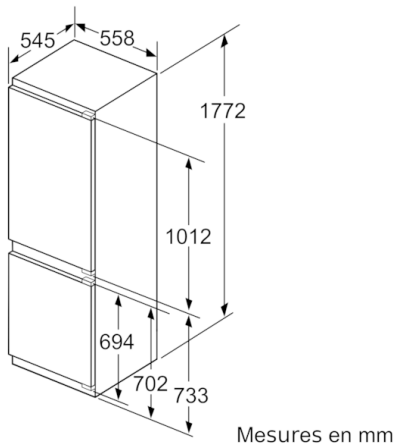

INFORMATIONS TECHNIQUES

- Encastrement H x L x P : 177.5 cm x 56 cm x 55 cm
- Classe climatique : SN-ST
- Niveau sonore : 36dB(A) re 1 pW
- Charnières à droite, réversibles
- Montage facile easyInstallation

**Serie | 6, Réfrigérateur combiné intégrable,
177.2 x 55.8 cm
KIS86AFE0**

Les dimensions de porte de meuble indiquées sont valables pour un joint de porte de 4 mm.
Mesures en mm

Mesures en mm
Recommandation de dimension d'espace libre pour charnière plate