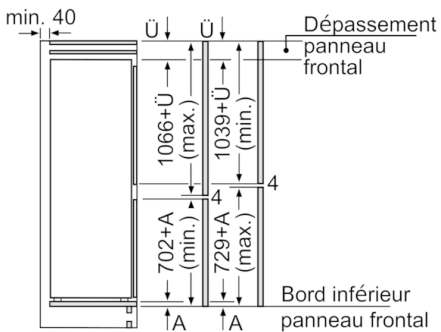

**Serie | 6, Réfrigérateur combiné intégrable,
177.2 x 55.8 cm
KIS86AFE0**