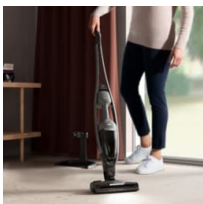

Support de charge magnétique

Grâce au support de charge magnétique, plus besoin de soulever l'aspirateur pour l'utiliser ou pour le ranger. Une prise en main simplifiée et sans effort.

Jusqu'à 55 minutes d'autonomie* avec une batterie à pleine charge**

Lorsqu'elle est totalement chargée, la batterie de cet aspirateur sans fil vous permet de nettoyer jusqu'à 55 minutes***.

Capture jusqu'à 99,9% de poussière** pour une maison plus saine.**

Cet aspirateur est équipé d'un système de filtration en 5 étapes qui capture jusqu'à 99,9 % de particules de poussière**** et rejette un air plus sain. Il vous aide à garder une maison plus propre et plus saine.