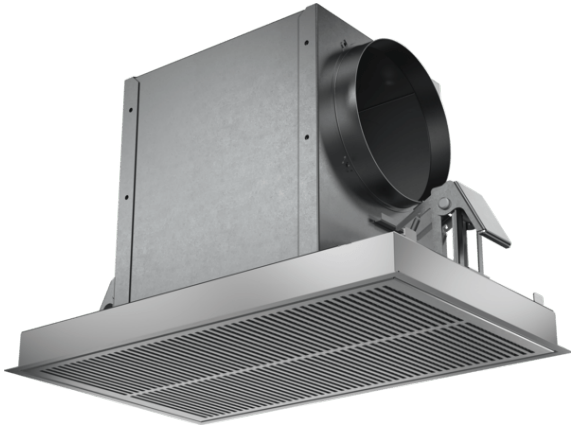

Clean Air Plus recirculation kit LZ21JCC56

Équipement

Données techniques

Dimensions du produit emballé (mm) : 440 x 400 x 505

Dimensions de la palette (mm) : 150.0 x 80.0 x 120.0

Colisage par palette : 12

Poids net (kg) : 5,314

Poids brut (kg) : 6,5

Code EAN : 4242003861820

Clean Air Plus recirculation kit LZ21JCC56

Équipement

- # Accessoire obligatoire pour une installation en mode recyclage
- # Pour installation avec les hottes de plafond
- # Réduction des odeurs >90 %
- # Filtre CleanAir Plus longue durée (de 12 à 18 mois)
- # Filtre traité anti-odeur de poisson
- # Filtre anti-pollen : retient 99% des particules de pollen et des allergènes contenus dans le filtre
- # Raccord de la gaine de face, de côté ou au dessus