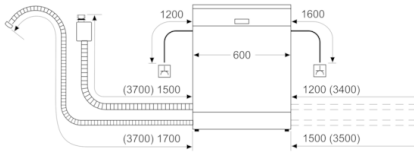

Données techniques

Classe d'efficacité énergétique:	A
Consommation énergétique pour 100 cycles de programme Eco:	54 kWh
Nombre maximum de couverts:	14
Consommation d'eau du programme Eco en litres par cycle:	9,5 l
Durée du programme:	4:55 h
Émissions de bruit acoustique dans l'air:	44 dB
Classe d'émissions de bruit acoustique dans l'air:	B
Type de construction:	Pose libre
Hauteur avec top:	30 mm
Dimensions du produit:	845 x 600 x 600 mm
Profondeur porte ouverte à 90°:	1155 mm
Pieds réglables:	Oui - tous
Réglage maximum de la hauteur des pieds:	20 mm
Plinthe réglable:	Non
Poids net (kg):	51,319 kg
Poids brut (kg):	53,5 kg
Puissance de raccordement (W):	2400 W
Intensité (A):	10 A
Tension (V):	220-240 V
Fréquence (Hz):	50; 60 Hz
Longueur du cordon électrique:	175 cm
Type de prise:	Fiche cont.terre/Gard.fil ter.
Longueur du tuyau d'alimentation:	165 cm
Longueur du tuyau d'évacuation:	190 cm
Code EAN:	4242005278749
Type de montage:	Encastrable

Caractéristiques techniques

- Cuve inox
- Dimensions du produit (HxLxP) : 84.5 x 60 x 60 cm
- ¹ Echelle d'efficacité énergétique allant de A à G
- ² Consommation d'énergie en kWh pour 100 cycles (en programme Eco 50 °C)
- ³ Consommation d'eau en litres par cycle (en programme Eco 50 °C)
- ⁴ Durée du programme Eco 50 °C

Série 6, Lave-vaisselle pose-libre, 60 cm, Inox SMS6TCI00E

mesures en mm

⌋ prise
() valeurs avec kit prolongateur