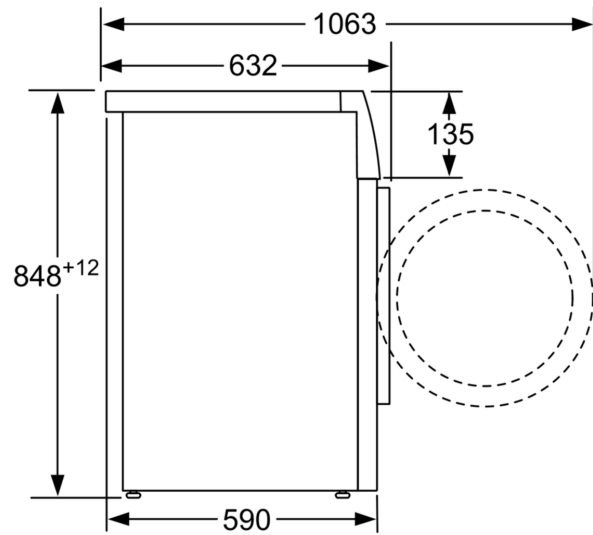

Caractéristiques techniques

- Mise sous plan dans niche hauteur 85cm
- Hauteur x Largeur appareil : 84.8 cm x 59.8 cm
- Profondeur appareil hors porte : 58.8 cm
- Profondeur appareil porte incluse : 63.2 cm
- Profondeur appareil porte ouverte : 104.9 cm

Mesures en mm

Mesures en mm