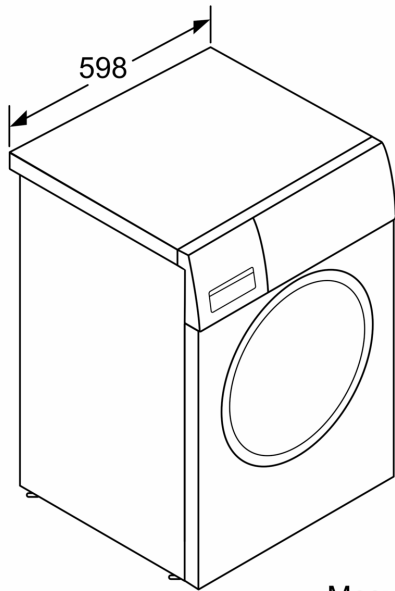

**Série 2, Lave-linge front, 8 kg, 1200
trs/min
WGE03207FR**

Mesures en mm