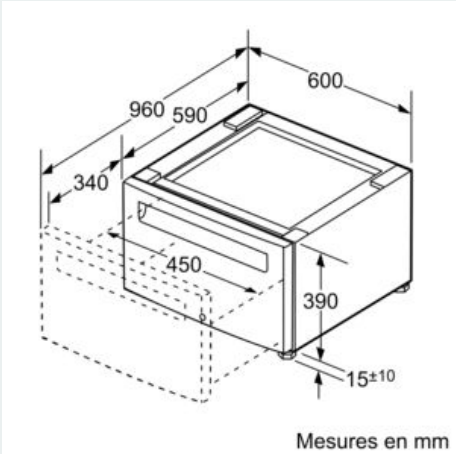

Socle pour sèche-linge avec tiroir WZDP20D

Socle avec tiroir de rangement pour sèche-linge

- ✓ Socle avec tiroir de rangement pour sèche-linge
- ✓ Le socle augmente la hauteur de l'appareil pour un accès facile
- ✓ Comprend un tiroir de rangement
- ✓ Dimensions: 400 x 600 x 570 mm
- ✓ Veuillez vérifier la compatibilité avec votre appareil avant de passer commande

Équipement

Données techniques

Dimensions du produit emballé : 430 x 620 x 635
Dimensions de la palette (mm) : 213.0 x 80.0 x 120.0
Colisage par palette : 12
Poids net : 16,3
Poids brut : 20,0
Code EAN : 4242003891865

4 242003 891865

Socle pour sèche-linge avec tiroir WZDP20D

Équipement

- # Socle avec tiroir de rangement pour sèche-linge
- # Le socle augmente la hauteur de l'appareil pour un accès facile
- # Comprend un tiroir de rangement
- # Dimensions: 400 x 600 x 570 mm
- # Veuillez vérifier la compatibilité avec votre appareil avant de passer commande

Socle pour sèche-linge avec tiroir
WZDP20D

Cotes

Mesures en pouc

Mesures en mm