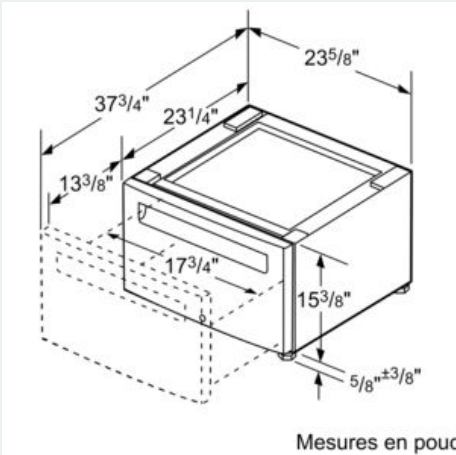

Socle pour sèche-linge avec tiroir WZDP20D

Socle avec tiroir de rangement pour sèche-linge

- ✓ Socle avec tiroir de rangement pour sèche-linge
- ✓ Le socle augmente la hauteur de l'appareil pour un accès facile
- ✓ Comprend un tiroir de rangement
- ✓ Dimensions: 400 x 600 x 570 mm
- ✓ Veuillez vérifier la compatibilité avec votre appareil avant de passer commande

Équipement

Données techniques

Dimensions du produit emballé : 430 x 620 x 635
Dimensions de la palette (mm) : 213.0 x 80.0 x 120.0
Colisage par palette : 12
Poids net : 16,3
Poids brut : 20,0
Code EAN : 4242003891865

4 242003 891865

Socle pour sèche-linge avec tiroir WZDP20D

Équipement

- # Socle avec tiroir de rangement pour sèche-linge
- # Le socle augmente la hauteur de l'appareil pour un accès facile
- # Comprend un tiroir de rangement
- # Dimensions: 400 x 600 x 570 mm
- # Veuillez vérifier la compatibilité avec votre appareil avant de passer commande

Socle pour sèche-linge avec tiroir
WZDP20D

Cotes

Mesures en pouc

Mesures en mm