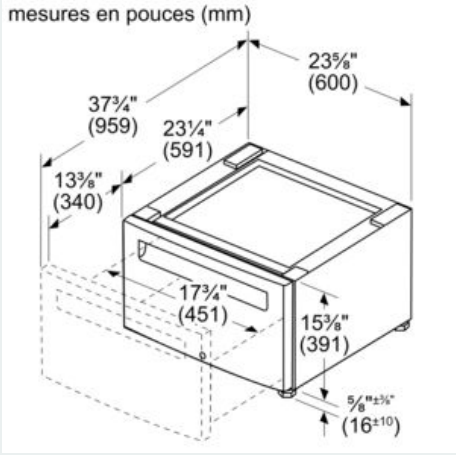

Socle pour sèche-linge avec tiroir WZDP20D

Socle avec tiroir de rangement pour sèche-linge

- ✓ Socle avec tiroir de rangement pour sèche-linge
- ✓ Le socle augmente la hauteur de l'appareil pour un accès facile
- ✓ Comprend un tiroir de rangement
- ✓ Dimensions: 400 x 600 x 570 mm
- ✓ Veuillez vérifier la compatibilité avec votre appareil avant de passer commande

Équipement

Données techniques

Dimensions du produit emballé : 430 x 620 x 635
Dimensions de la palette (mm) : 213.0 x 80.0 x 120.0
Colisage par palette : 12
Poids net : 16,3
Poids brut : 20,0
Code EAN : 4242003891865

4 242003 891865

Socle pour sèche-linge avec tiroir WZDP20D

Équipement

- # Socle avec tiroir de rangement pour sèche-linge
- # Le socle augmente la hauteur de l'appareil pour un accès facile
- # Comprend un tiroir de rangement
- # Dimensions: 400 x 600 x 570 mm
- # Veuillez vérifier la compatibilité avec votre appareil avant de passer commande

Socle pour sèche-linge avec tiroir
WZDP20D

Cotes

Mesures en pouc

Mesures en mm