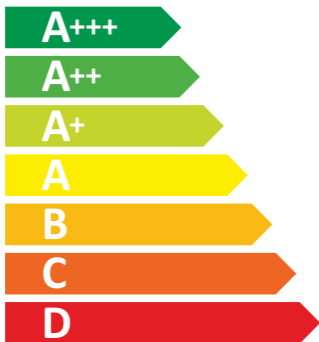

ENERG

енергия · ενέργεια

CANDY

FCM665B

65 L

0.98 kWh/cycle*

0.67 kWh/cycle*

* цикъл · cyklus · portion · zykus · πρόγραμμα · ciclo · tsükkel · ohjelma · ciklus
ciklas · cikls · čiklu · cyclus · cykl · ciclu · program · cykel