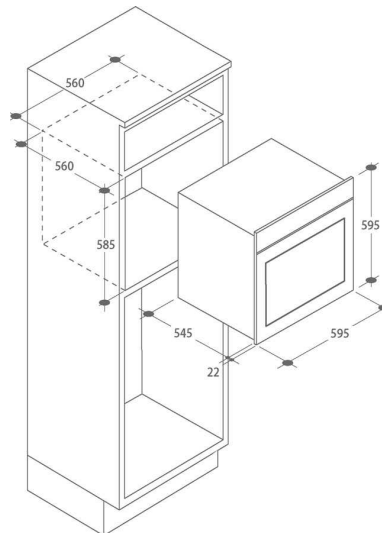

ACCESSOIRES

Grilles :	1
Lèchefrite :	1
Rails Télescopiques :	-
Tournebroche motorisé :	-
Sonde de cuisson :	-
Appareil de mise sous vide :	-

CONSOMMATIONS

Type d'énergie :	Electrique
Classe énergétique :	A
Energie convec. naturelle(kWh) :	0,96
Energie chaleur tournante(kWh) :	0,8

CARACTÉRISTIQUES TECH.

Longueur cordon d'alimentation électrique (cm) :	135
Type de prise :	PAS DE PRISE
Puissance (W) :	3000W
Intensité (A) :	16
Voltage (V) :	220-240
Fréquence (Hz) :	50
Niche d'encastrement (HxLxP) :	590 X 560 X 560
Dimensions Hors Tout (HxLxP) :	595 x 595 x 568
Emballé (HxLxP) :	667 x 640 x 680
Poids brut / net :	36.1/34.3