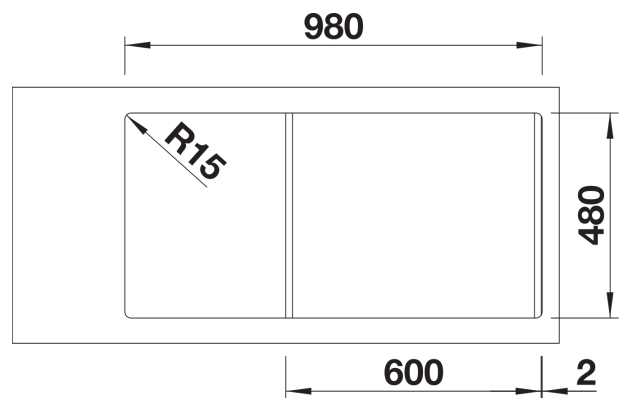

Informations de planification

Évier SONA XL 6 S Silgranit noir

- Découpe : 80 x 480 - R15

Mitigeur MIDA-S noir mat

- Percement de Ø 35 mm nécessaire

Étendue des fournitures

Évier SONA XL 6 S Silgranit noir :

- Vidage compact avec bonde à panier Ø 90 mm inox manuelle
- Siphon 137 158 inclus

Mitigeur MIDA-S noir mat :

- Cartouche à disques céramiques
- Flexibles de raccordement d'une longueur de 350 mm et écrou de 3/8"
- Régulateur de jet breveté réduisant nettement les dépôts de calcaire
- Plaque de renfort augmentant la stabilité de la robinetterie lors de l'encastrement dans les éviers en inox
- Équipé de série d'un clapet anti-retour, donc intrinsèquement sûr en matière de retours d'eau suivant la norme EN 1717

Fiches d'information sur le produit SONA XL 6 S & MIDA-S noir mat

Référence de l'article : 527913 - Code EAN : 4020684868938

Schémas évier

Vue de dessus

Découpe

Vue de face

Vue latérale

Schémas mitigeur