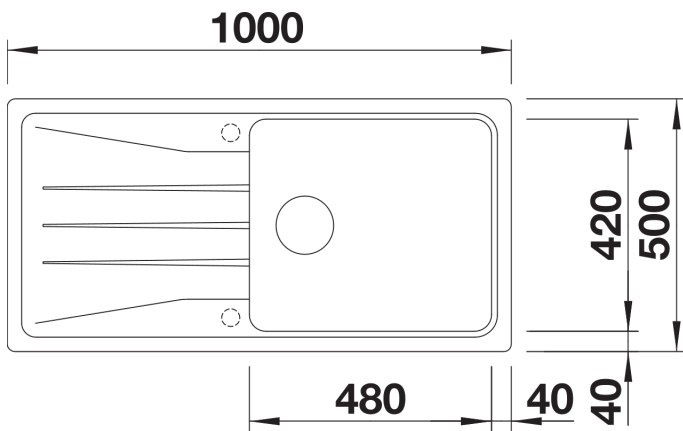

Fiches d'information sur le produit SONA XL 6 S & MIDA-S noir mat

Référence de l'article : 527913 - Code EAN : 4020684868938

Avantage

- Design moderne
- Cuve XL pour un espace de travail encore plus grand
- Égouttoir réversible
- Plage de robinetterie étendue
- Col de cygne orientable 360°
- Douchette extractible

Informations de planification

Évier SONA XL 6 S Silgranit noir

- Découpe : 80 x 480 - R15

Mitigeur MIDA-S noir mat

- Percement de Ø 35 mm nécessaire

Étendue des fournitures

Évier SONA XL 6 S Silgranit noir :

- Vidage compact avec bonde à panier Ø 90 mm inox manuelle
- Siphon 137 158 inclus

Mitigeur MIDA-S noir mat :

- Cartouche à disques céramiques
- Flexibles de raccordement d'une longueur de 350 mm et écrou de 3/8"
- Régulateur de jet breveté réduisant nettement les dépôts de calcaire
- Plaque de renfort augmentant la stabilité de la robinetterie lors de l'encastrement dans les éviers en inox
- Équipé de série d'un clapet anti-retour, donc intrinsèquement sûr en matière de retours d'eau suivant la norme EN 1717

Fiches d'information sur le produit SONA XL 6 S & MIDA-S noir mat

Référence de l'article : 527913 - Code EAN : 4020684868938

Schémas évier

Vue de dessus

Découpe

Vue de face

Vue latérale

Schémas mitigeur