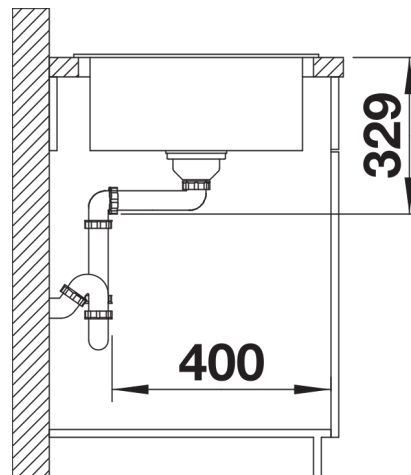

Informations de planification

Évier SONA XL 6 S Silgranit noir

- Découpe : 80 x 480 - R15

Mitigeur MIDA-S noir mat

- Percement de Ø 35 mm nécessaire

Étendue des fournitures

Évier SONA XL 6 S Silgranit noir :

- Vidage compact avec bonde à panier Ø 90 mm inox manuelle
- Siphon 137 158 inclus

Mitigeur MIDA-S noir mat :

- Cartouche à disques céramiques
- Flexibles de raccordement d'une longueur de 350 mm et écrou de 3/8"
- Régulateur de jet breveté réduisant nettement les dépôts de calcaire
- Plaque de renfort augmentant la stabilité de la robinetterie lors de l'encastrement dans les éviers en inox
- Équipé de série d'un clapet anti-retour, donc intrinsèquement sûr en matière de retours d'eau suivant la norme EN 1717

Fiches d'information sur le produit SONA XL 6 S & MIDA-S noir mat

Référence de l'article : 527913 - Code EAN : 4020684868938

Schémas évier

Vue de dessus

Découpe

Vue de face

Vue latérale

Schémas mitigeur