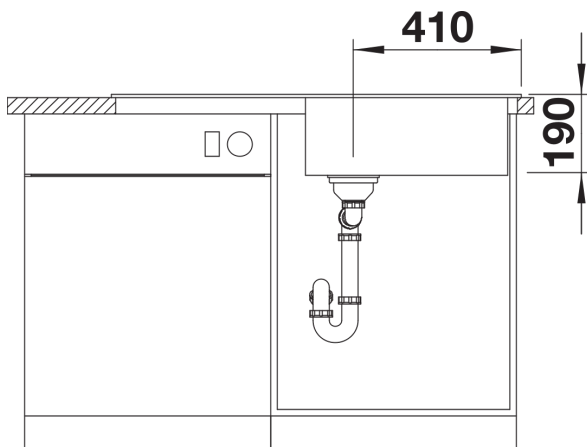

Informations de planification

Évier SONA XL 6 S Silgranit noir

- Découpe : 80 x 480 - R15

Mitigeur MIDA-S noir mat

- Percement de Ø 35 mm nécessaire

Étendue des fournitures

Évier SONA XL 6 S Silgranit noir :

- Vidage compact avec bonde à panier Ø 90 mm inox manuelle
- Siphon 137 158 inclus

Mitigeur MIDA-S noir mat :

- Cartouche à disques céramiques
- Flexibles de raccordement d'une longueur de 350 mm et écrou de 3/8"
- Régulateur de jet breveté réduisant nettement les dépôts de calcaire
- Plaque de renfort augmentant la stabilité de la robinetterie lors de l'encastrement dans les éviers en inox
- Équipé de série d'un clapet anti-retour, donc intrinsèquement sûr en matière de retours d'eau suivant la norme EN 1717

Fiches d'information sur le produit SONA XL 6 S & MIDA-S noir mat

Référence de l'article : 527913 - Code EAN : 4020684868938

Schémas évier

Vue de dessus

Découpe

Vue de face

Vue latérale

Schémas mitigeur