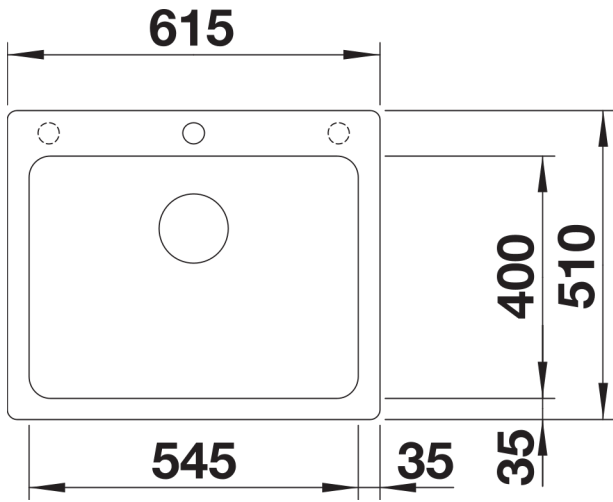

## Informations de planification

**Cuve NAYA 6 Silgranit noir**

- Découpe : 595 x 490 - R15

**Mitigeur MILA noir mat**

- Percement de Ø 35 mm nécessaire

## Étendue des fournitures

**Cuve NAYA 6 Silgranit noir :**

- Vidage compact avec bonde à panier Ø 90 mm inox manuelle
- Siphon 137 158 inclus

**Mitigeur MILA noir mat :**

- Cartouche à disques céramiques
- Flexibles de raccordement d'une longueur de 350 mm et écrou de 3/8"
- Régulateur de jet breveté réduisant nettement les dépôts de calcaire
- Plaque de renfort augmentant la stabilité de la robinetterie lors de l'encastrement dans les éviers en inox

Référence de l'article : 527 920 - Code EAN : 4020684868860

Schémas cuve :

Vue de dessus

Découpe

Vue de face

Vue latérale

Schémas mitigeur :