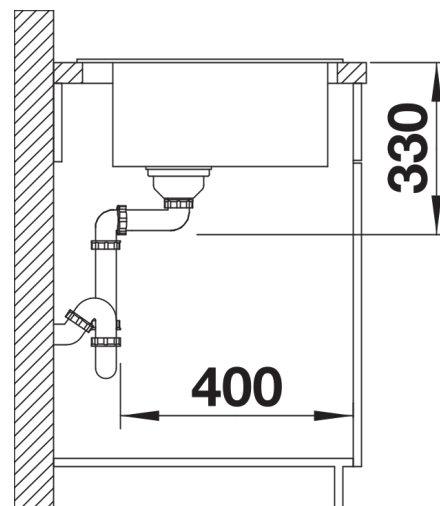

## Informations de planification

**Cuve NAYA 6 Silgranit noir**

- Découpe : 595 x 490 - R15

**Mitigeur MILA noir mat**

- Percement de Ø 35 mm nécessaire

## Étendue des fournitures

**Cuve NAYA 6 Silgranit noir :**

- Vidage compact avec bonde à panier Ø 90 mm inox manuelle
- Siphon 137 158 inclus

**Mitigeur MILA noir mat :**

- Cartouche à disques céramiques
- Flexibles de raccordement d'une longueur de 350 mm et écrou de 3/8"
- Régulateur de jet breveté réduisant nettement les dépôts de calcaire
- Plaque de renfort augmentant la stabilité de la robinetterie lors de l'encastrement dans les éviers en inox

Référence de l'article : 527 920 - Code EAN : 4020684868860

Schémas cuve :

Vue de dessus

Découpe

Vue de face

Vue latérale

Schémas mitigeur :