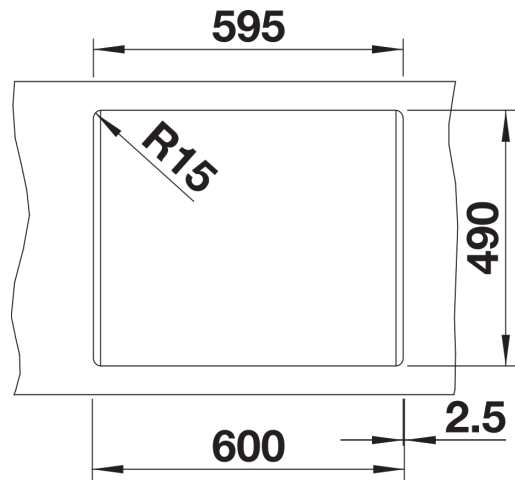

## Informations de planification

**Cuve NAYA 6 Silgranit noir**

- Découpe : 595 x 490 - R15

**Mitigeur MILA noir mat**

- Percement de Ø 35 mm nécessaire

## Étendue des fournitures

**Cuve NAYA 6 Silgranit noir :**

- Vidage compact avec bonde à panier Ø 90 mm inox manuelle
- Siphon 137 158 inclus

**Mitigeur MILA noir mat :**

- Cartouche à disques céramiques
- Flexibles de raccordement d'une longueur de 350 mm et écrou de 3/8"
- Régulateur de jet breveté réduisant nettement les dépôts de calcaire
- Plaque de renfort augmentant la stabilité de la robinetterie lors de l'encastrement dans les éviers en inox

Référence de l'article : 527 920 - Code EAN : 4020684868860

Schémas cuve :

Vue de dessus

Découpe

Vue de face

Vue latérale

Schémas mitigeur :