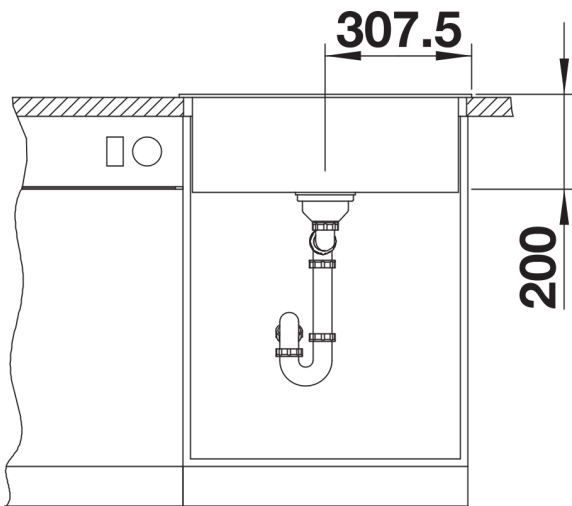

## Informations de planification

**Cuve NAYA 6 Silgranit noir**

- Découpe : 595 x 490 - R15

**Mitigeur MILA noir mat**

- Percement de Ø 35 mm nécessaire

## Étendue des fournitures

**Cuve NAYA 6 Silgranit noir :**

- Vidage compact avec bonde à panier Ø 90 mm inox manuelle
- Siphon 137 158 inclus

**Mitigeur MILA noir mat :**

- Cartouche à disques céramiques
- Flexibles de raccordement d'une longueur de 350 mm et écrou de 3/8"
- Régulateur de jet breveté réduisant nettement les dépôts de calcaire
- Plaque de renfort augmentant la stabilité de la robinetterie lors de l'encastrement dans les éviers en inox

Référence de l'article : 527 920 - Code EAN : 4020684868860

Schémas cuve :

Vue de dessus

Découpe

Vue de face

Vue latérale

Schémas mitigeur :