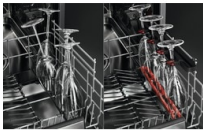

Chaque verre reste intact. Dites adieu à la vaisselle à la main

Le système GlassCare du lave-vaisselle de pointe AEG offre un soin spécialisé aux verres durant tout le lavage. La fonction unique SoftGrip garantit que le pied de chaque verre est maintenu fermement mais en douceur, exactement dans la bonne position pendant toute la durée du programme.

Bénéfices et Caractéristiques

Chaque verre. Positionné pour garantir sa protection

La fonction GlassHolder pour verres des lave-vaisselle AEG offrent un maintien sûr pour tous les verres. Le panier inférieur est doté de SoftGrips et de SoftSpikes spécifiquement conçus pour maintenir les verres en place. Vous évitez ainsi de les casser, cycle après cycle.

Un espace personnalisable et un nettoyage pratique avec MaxiFlex

Le bac MaxiFlex est conçu pour accueillir des couverts et ustensiles de toutes tailles, qu'ils soient grands ou de forme particulière. Les séparateurs flexibles et la profondeur optimisée permettent de laver n'importe quelle vaisselle. Tout peut être chargé et nettoyé aisément en une seule fois.