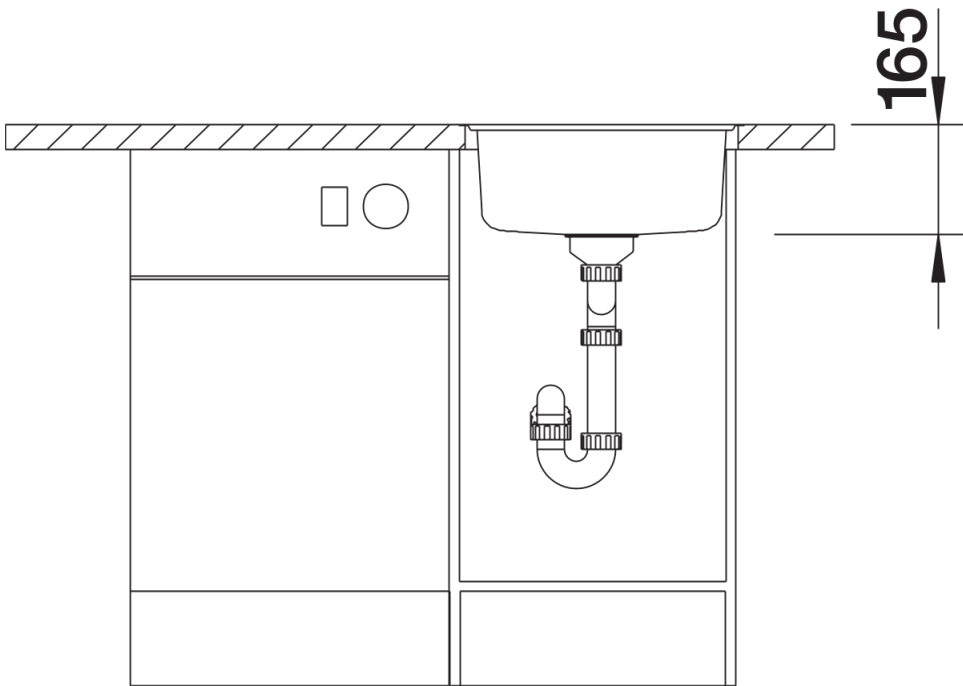

### Avantage

---

- Cuve ronde idéale pour les implantations personnalisées
- Accessoires en option : Planche à découper et panier à vaisselle
- Bord plat IF élégant pour une installation encastrée ou à fleur
- Avec bonde à panier Ø 90 mm manuelle inox
- Siphon inclus

## Informations de planification

---

- Découpe : Ø 434

## Détails

---

Vue de dessus

Découpe

Vue de face

Vue latérale