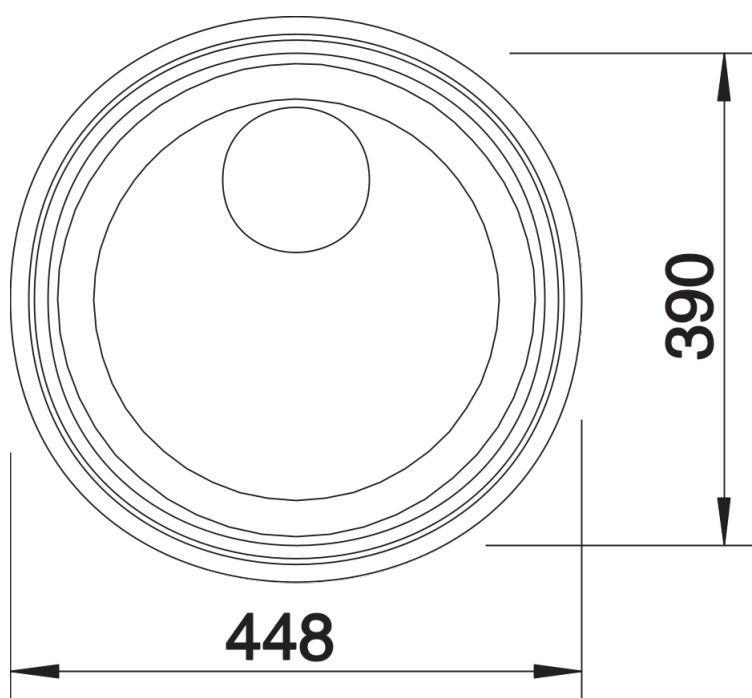

## Informations de planification

---

- Découpe : Ø 434

## Détails

---

Vue de dessus

Découpe

Vue de face

Vue latérale