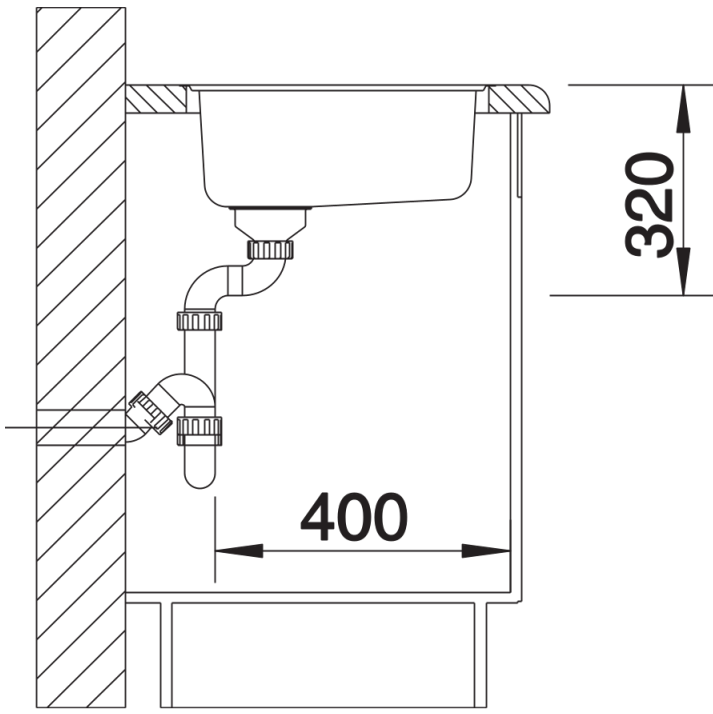

### Avantage

---

- Cuve ronde idéale pour les implantations personnalisées
- Accessoires en option : Planche à découper et panier à vaisselle
- Bord plat IF élégant pour une installation encastrée ou à fleur
- Avec bonde à panier Ø 90 mm manuelle inox
- Siphon inclus

## Informations de planification

---

- Découpe : Ø 434

## Étendue des fournitures

---

Vidage compact avec bonde à panier Ø 90 mm inox manuelle Siphon 137 158 inclus

## Détails

---

Vue de dessus

Découpe

Vue de face

Vue latérale