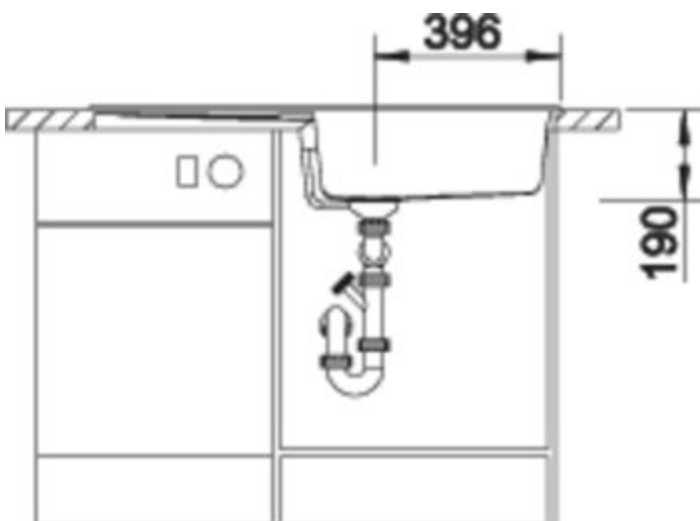

BLANCO METRA XL 6 S

Référence 515287

Avantages

Clarté des lignes et confort

- Grande cuve très spacieuse pour plus d'espace pour laver
- Egouttoir pratique, utilisable comme surface de travail complémentaire
- Bords plats esthétiques
- Bonde à panier Ø 90 mm manuelle inox
- Egalement disponible en version encastrément à fleur
- Siphon inclus

Vue latérale

Vue de face

Équipement de série

Si vidage manuel : Bonde à panier Ø 90 mm manuelle inox et siphon

Ø 40 mm à culot démontable avec une prise machine à laver

Si vidage automatique : Bonde à panier Ø 90 mm automatique inox

Siphon référence 137 158 inclus

Informations pour la planification

Largeur du meuble sous évier : 60 cm

Profondeur du cuve: 190 mm

Dimensions

de la cuve : 490 x 430 x 190

pour la découpe : 980 x 480 - R15

Mitigeurs préconisés