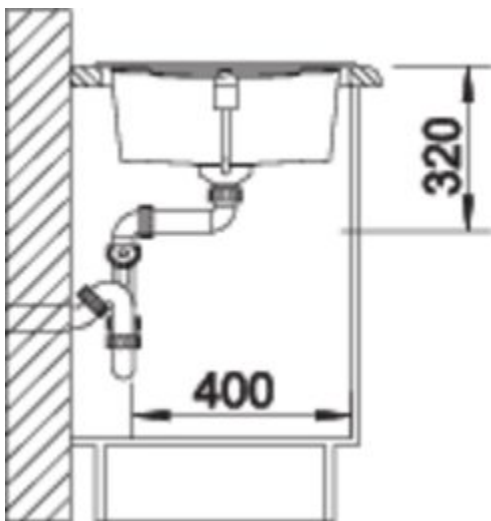

Vue latérale

Vue de face

Équipement de série

Si vidage manuel : Bonde à panier Ø 90 mm manuelle inox et siphon

Ø 40 mm à culot démontable avec une prise machine à laver

Si vidage automatique : Bonde à panier Ø 90 mm automatique inox

Siphon référence 137 158 inclus

Informations pour la planification

Largeur du meuble sous évier : 60 cm

Profondeur du cuve: 190 mm

Dimensions

de la cuve : 490 x 430 x 190

pour la découpe : 980 x 480 - R15

Mitigeurs préconisés