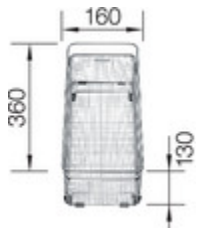

Siphon référence 137 158 inclus

Informations pour la planification

Largeur du meuble sous évier : 60 cm

Profondeur du cuve: 190 mm

Dimensions

de la cuve : 490 x 430 x 190

pour la découpe : 980 x 480 - R15

Mitigeurs préconisés

518724

Accessoires

Planche à découper en bois
218313

Planche à découper en
plastique blanc
217611

Vide-sauce d'angle noir
noir
235866

Panier multifonctions en inox
223297

Panier à vaisselle
507829

CapFlow™
517666