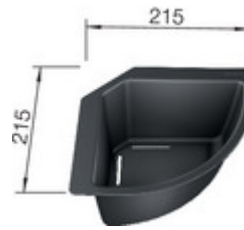

BLANCO METRA XL 6 S

Référence 515287

Avantages

Clarté des lignes et confort

- Grande cuve très spacieuse pour plus d'espace pour laver
- Egouttoir pratique, utilisable comme surface de travail complémentaire
- Bords plats esthétiques
- Bonde à panier Ø 90 mm manuelle inox
- Egalement disponible en version encastrément à fleur
- Siphon inclus

Siphon référence 137 158 inclus

Informations pour la planification

Largeur du meuble sous évier : 60 cm

Profondeur du cuve: 190 mm

Dimensions

de la cuve : 490 x 430 x 190

pour la découpe : 980 x 480 - R15

Mitigeurs préconisés

518724

Accessoires

Planche à découper en bois
218313

Planche à découper en
plastique blanc
217611

Vide-sauce d'angle noir
noir
235866

Panier multifonctions en inox
223297

Panier à vaisselle
507829

CapFlow™
517666