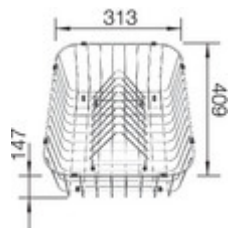

Siphon référence 137 158 inclus

Informations pour la planification

Largeur du meuble sous évier : 60 cm

Profondeur du cuve: 190 mm

Dimensions

de la cuve : 490 x 430 x 190

pour la découpe : 980 x 480 - R15

Mitigeurs préconisés

518724

Accessoires

Planche à découper en bois
218313

Planche à découper en
plastique blanc
217611

Vide-sauce d'angle noir
noir
235866

Panier multifonctions en inox
223297

Panier à vaisselle
507829

CapFlow™
517666