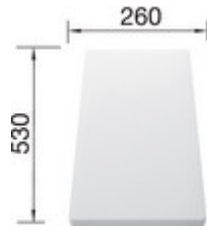

Siphon référence 137 158 inclus

Informations pour la planification

Largeur du meuble sous évier : 60 cm

Profondeur du cuve: 190 mm

Dimensions

de la cuve : 490 x 430 x 190

pour la découpe : 980 x 480 - R15

Mitigeurs préconisés

518724

Accessoires

Planche à découper en bois
218313

Planche à découper en
plastique blanc
217611

Vide-sauce d'angle noir
noir
235866

Panier multifonctions en inox
223297

Panier à vaisselle
507829

CapFlow™
517666