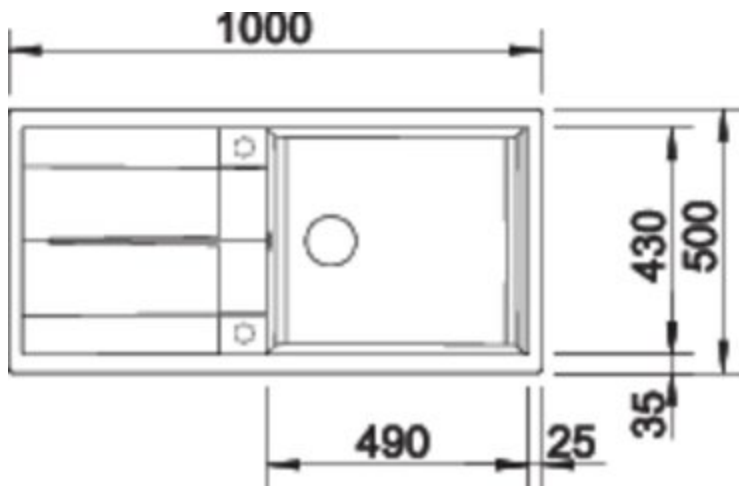

Vue du dessus