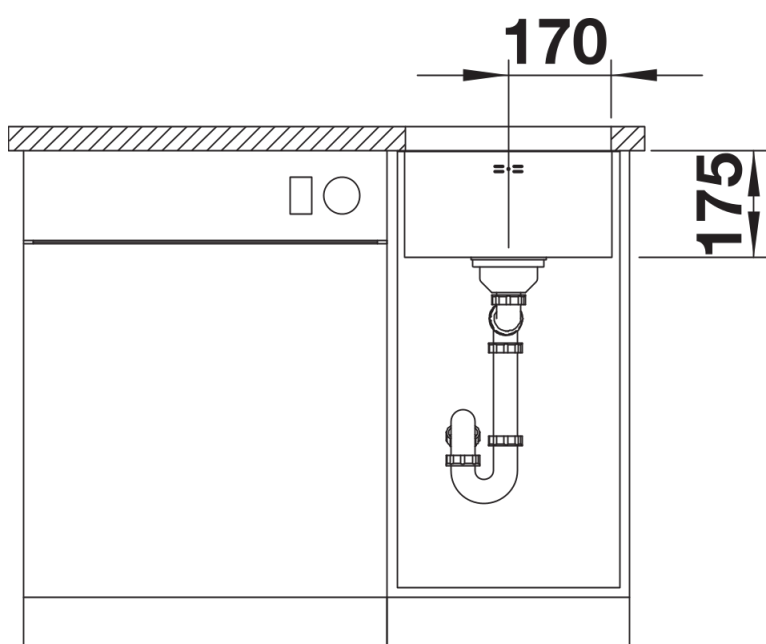

Informations de planification

- Veuillez à commander séparément les raccords si combinaison de deux cuves individuelles.

Étendue des fournitures

Vidage compact avec bonde à panier Ø 90 mm inox manuelle, griffes de fixation Siphon 137 158 inclus

Détails

Vue de dessus

Découpe

Vue de face

Vue latérale