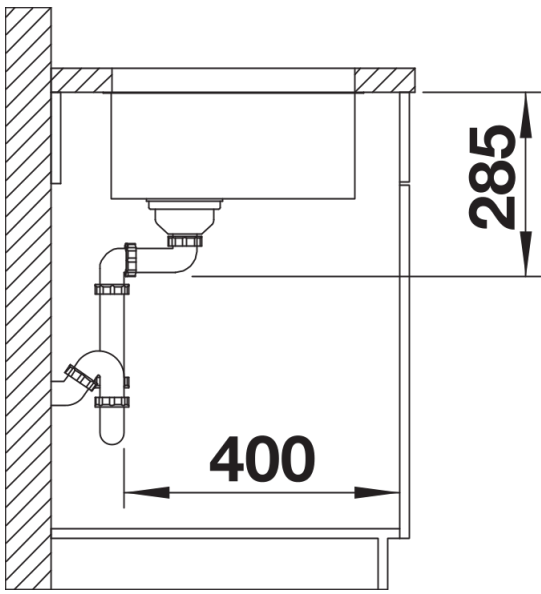

Informations de planification

- Veuillez à commander séparément les raccords si combinaison de deux cuves individuelles.

Étendue des fournitures

Vidage compact avec bonde à panier Ø 90 mm inox manuelle, griffes de fixation Siphon 137 158 inclus

Détails

Vue de dessus

Découpe

Vue de face

Vue latérale