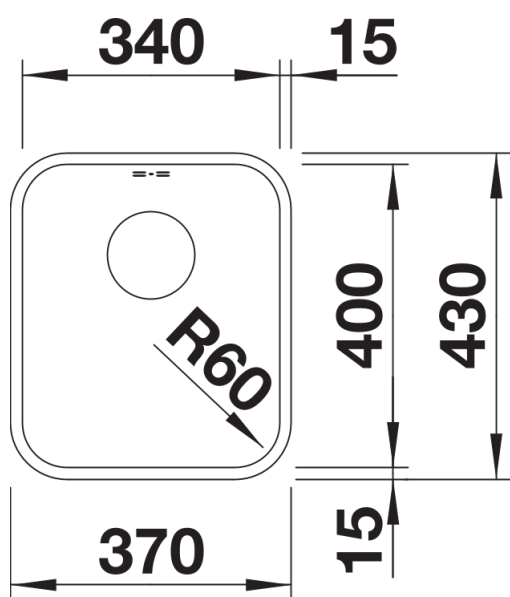

Fiches d'information sur le produit SUPRA 340-U

Référence de l'article 518199

Avantage

- Une gamme polyvalente offrant de nombreuses possibilités de combinaison
- Positionnement optimal du trop-plein et de la bonde
- Accessoires pratiques disponibles en option
- Siphon inclus

Informations de planification

- Veuillez à commander séparément les raccords si combinaison de deux cuves individuelles.

Étendue des fournitures

Vidage compact avec bonde à panier Ø 90 mm inox manuelle, griffes de fixation Siphon 137 158 inclus

Détails

Vue de dessus

Découpe

Vue de face

Vue latérale