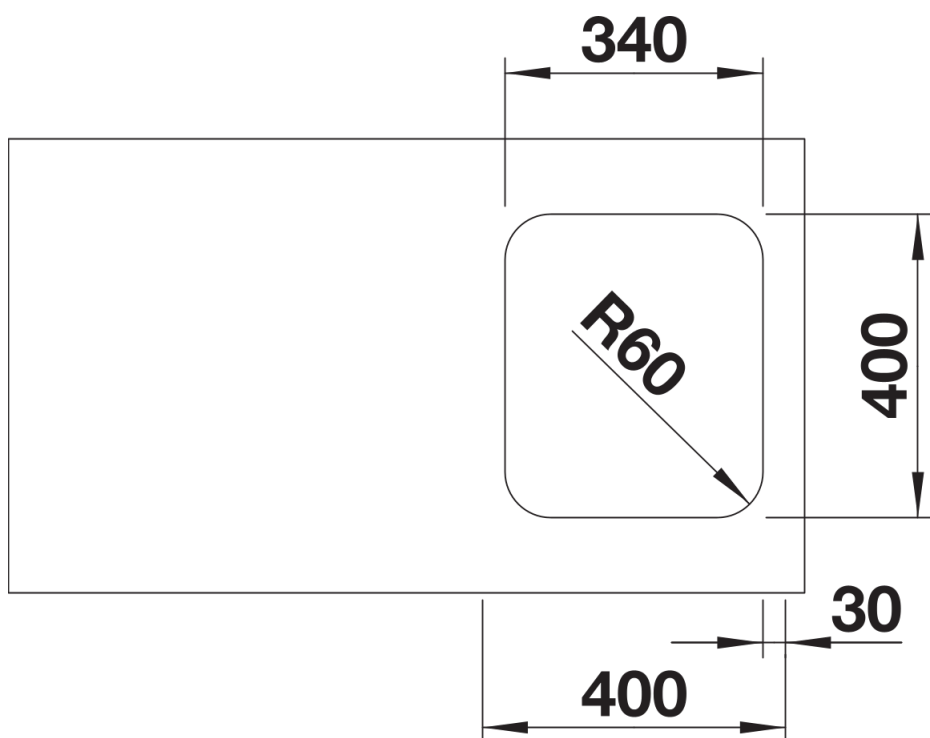

Informations de planification

- Veuillez à commander séparément les raccords si combinaison de deux cuves individuelles.

Étendue des fournitures

Vidage compact avec bonde à panier Ø 90 mm inox manuelle, griffes de fixation Siphon 137 158 inclus

Détails

Vue de dessus

Découpe

Vue de face

Vue latérale