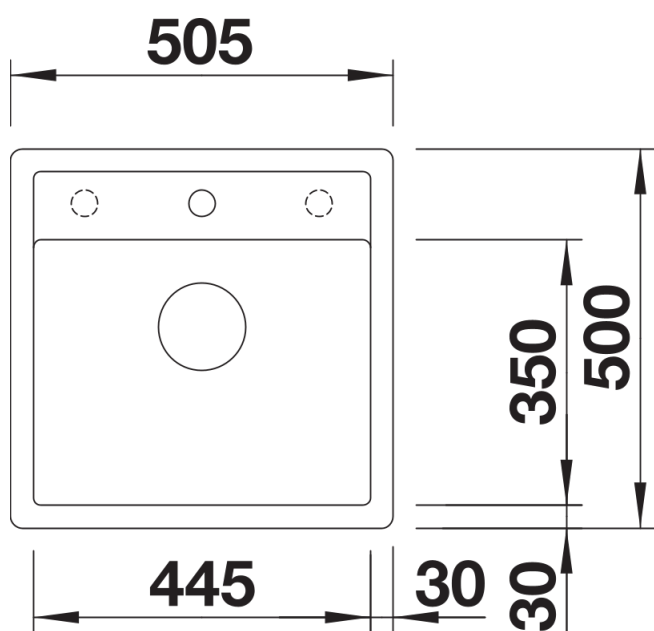

Fiches d'information sur le produit DALAGO 5-F

Référence de l'article 518849

Avantage

- Grande cuve offrant beaucoup de place dans les petits espaces
- Plage de robinetterie continue laissant beaucoup de place au mitigeur et à d'autres éléments fonctionnels
- Design moderne porté par des lignes limpides
- Siphon inclus

Détails

Vue de dessus

Découpe

Vue de face

Vue latérale