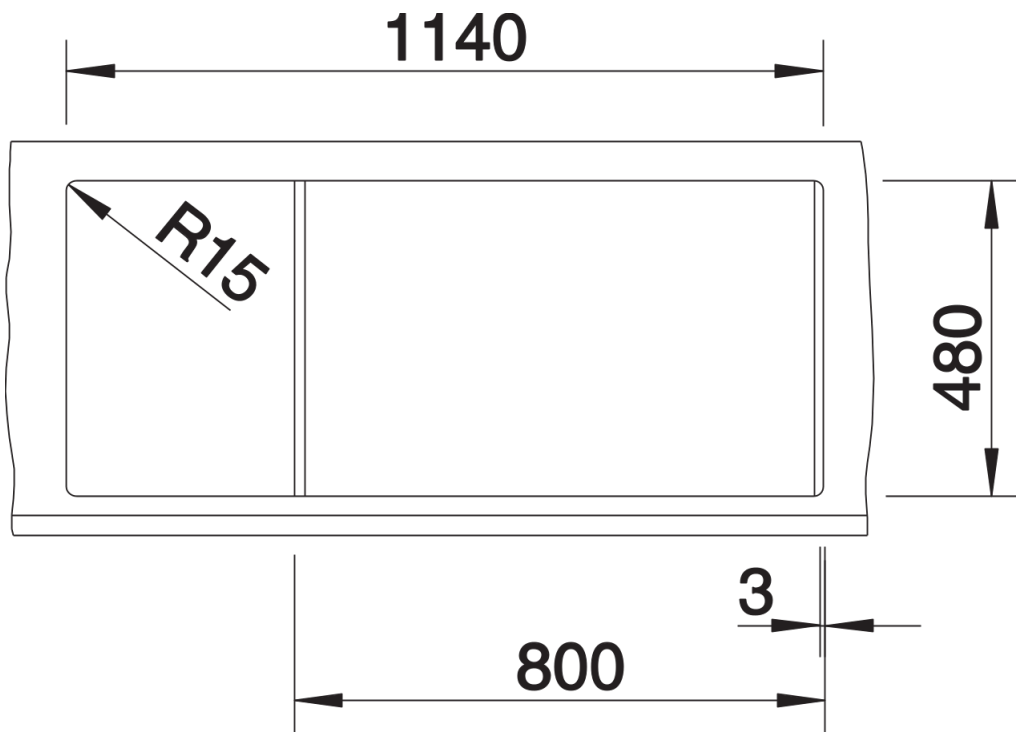

Fiches d'information sur le produit METRA 8 S

Référence de l'article 518885

Avantage

- Design jeune et rectiligne
- Grande cuve offrant de l'espace pour y faire la vaisselle
- Confort d'utilisation - fonctionnalités supplémentaires grâce à la cuve complémentaire
- Bord plat esthétique
- Évier réversible
- Siphon inclus

Coloris

SILGRANIT gris rocher

Coloris disponibles

noir
anthracite
gris rocher
gris volcan
blanc
blanc soft
tartufo
café

Informations de planification

- Découpe : 1140 x 480 - R15

Étendue des fournitures

Vidage compact avec 2 bondes à panier Ø 90 mm inox manuelles Siphon 137 158 inclus

Détails

Vue de dessus

Découpe

Vue de face

Vue latérale