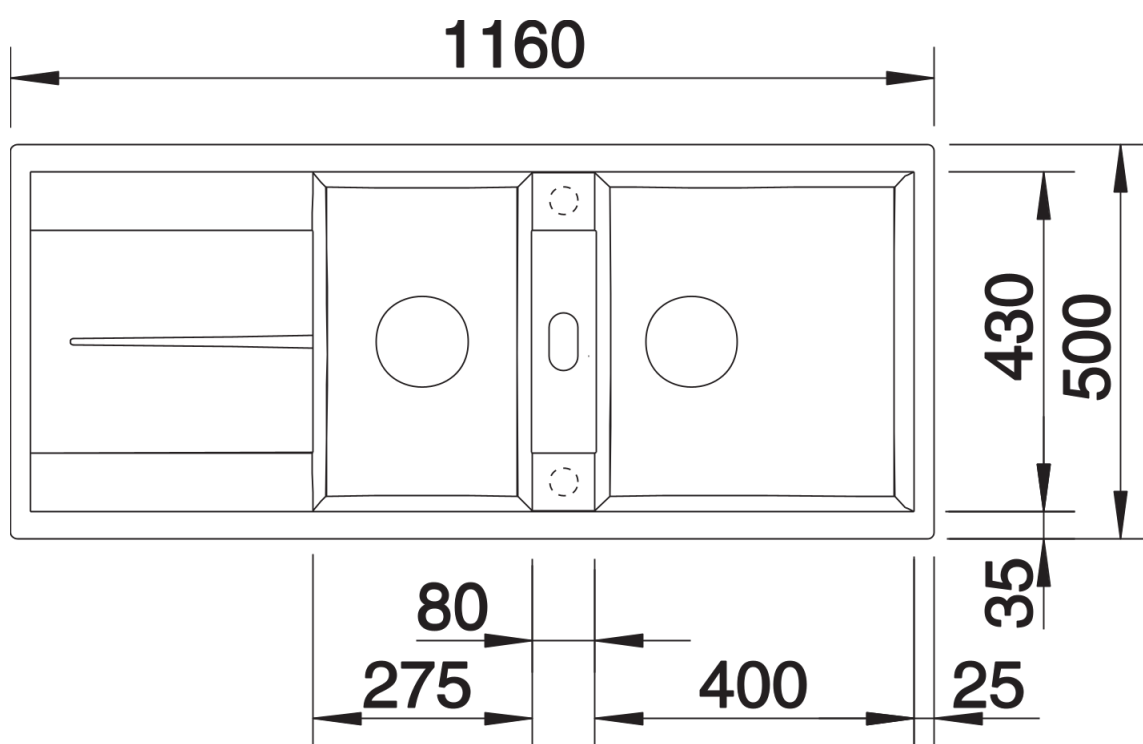

Fiches d'information sur le produit METRA 8 S

Référence de l'article 518885

Avantage

- Design jeune et rectiligne
- Grande cuve offrant de l'espace pour y faire la vaisselle
- Confort d'utilisation - fonctionnalités supplémentaires grâce à la cuve complémentaire
- Bord plat esthétique
- Évier réversible
- Siphon inclus

Coloris

SILGRANIT gris rocher

Coloris disponibles

noir
anthracite
gris rocher
gris volcan
blanc
blanc soft
tartufo
café

Informations de planification

- Découpe : 1140 x 480 - R15

Étendue des fournitures

Vidage compact avec 2 bondes à panier Ø 90 mm inox manuelles Siphon 137 158 inclus

Détails

Vue de dessus

Découpe

Vue de face

Vue latérale