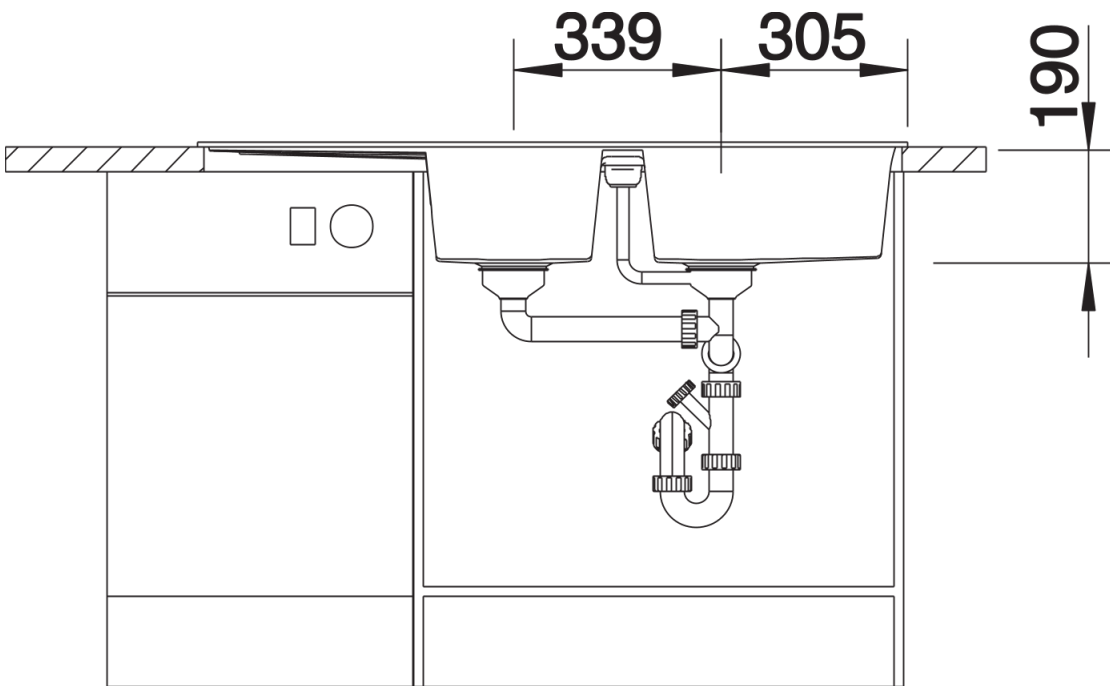

Fiches d'information sur le produit METRA 8 S

Référence de l'article 518885

Avantage

- Design jeune et rectiligne
- Grande cuve offrant de l'espace pour y faire la vaisselle
- Confort d'utilisation - fonctionnalités supplémentaires grâce à la cuve complémentaire
- Bord plat esthétique
- Évier réversible
- Siphon inclus

Coloris

SILGRANIT gris rocher

Coloris disponibles

noir
anthracite
gris rocher
gris volcan
blanc
blanc soft
tartufo
café

Informations de planification

- Découpe : 1140 x 480 - R15

Étendue des fournitures

Vidage compact avec 2 bondes à panier Ø 90 mm inox manuelles Siphon 137 158 inclus

Détails

Vue de dessus

Découpe

Vue de face

Vue latérale