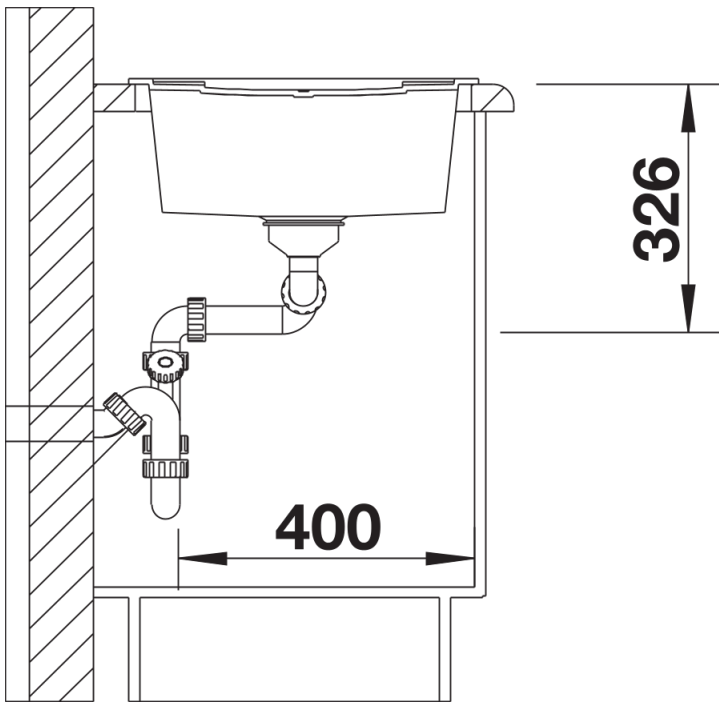

Fiches d'information sur le produit METRA 8 S

Référence de l'article 518885

Avantage

- Design jeune et rectiligne
- Grande cuve offrant de l'espace pour y faire la vaisselle
- Confort d'utilisation - fonctionnalités supplémentaires grâce à la cuve complémentaire
- Bord plat esthétique
- Évier réversible
- Siphon inclus

Coloris

SILGRANIT gris rocher

Coloris disponibles

noir
anthracite
gris rocher
gris volcan
blanc
blanc soft
tartufo
café

Informations de planification

- Découpe : 1140 x 480 - R15

Étendue des fournitures

Vidage compact avec 2 bondes à panier Ø 90 mm inox manuelles Siphon 137 158 inclus

Détails

Vue de dessus

Découpe

Vue de face

Vue latérale