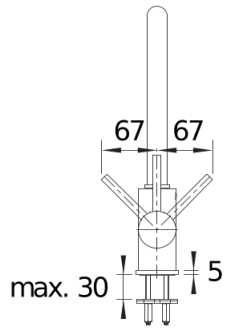

## Informations de planification

---

- Cartouche céramique HP D=35 mm
- 121 894

## Étendue des fournitures

---

- Col de cygne orientable à 360°
- Percement Ø 35 mm nécessaire
- Cartouche à disques céramiques (HP D=35 mm 121 894)
- Flexibles de raccordement d'une longueur de 350 mm et écrou  $\frac{3}{8}$ " pour un montage simple et sûr
- Régulateur de jet breveté réduisant nettement les dépôts de calcaire
- Plaque de renfort augmentant la stabilité de la robinetterie lors de l'encastrement dans les éviers en inox
- Certifié LGA
- Certifié DVGW

## Détails

---

Plage de pivotement

Vue latérale