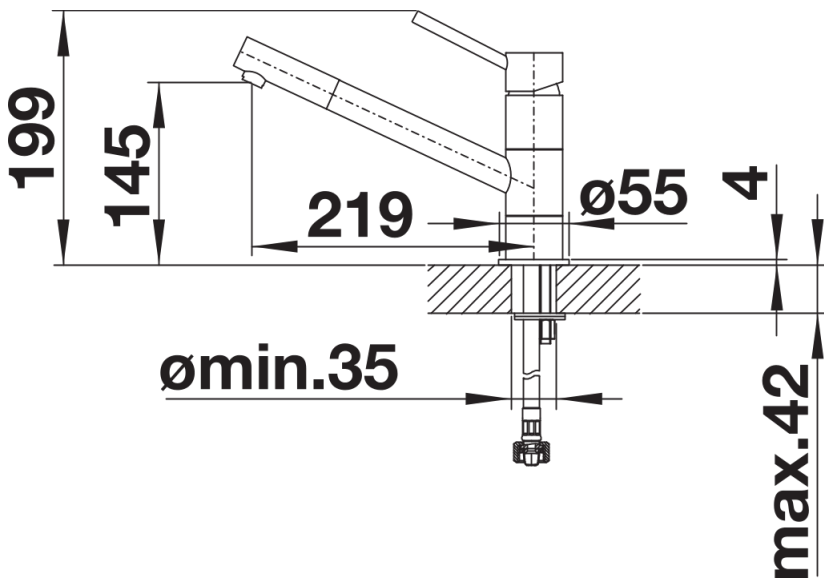

Fiches d'information sur le produit KANO

Référence de l'article 521502

Avantage

- Mitigeur fin au design esthétique
- Particulièrement adapté aux éviers compacts
- Large rayon d'action grâce au bec pivotant à 360°

Coloris

Coloris disponibles
chromé

surface métallique chromé

Informations de planification

- Cartouche céramique HP D=35 mm
- 121 894

Étendue des fournitures

- Bec orientable à 360°
- Percement Ø 35 mm nécessaire
- Cartouche à disques céramiques (HP D=35 mm 121 894)
- Flexible de raccordement d'une longueur de 350 mm et écrou $\frac{3}{8}$ " pour un montage simple et sûr
- Régulateur de jet breveté réduisant nettement les dépôts de calcaire
- Plaque de renfort augmentant la stabilité de la robinetterie lors de l'encastrement dans les éviers en inox
- Certifié LGA

Détails

Plage de pivotement

Vue latérale