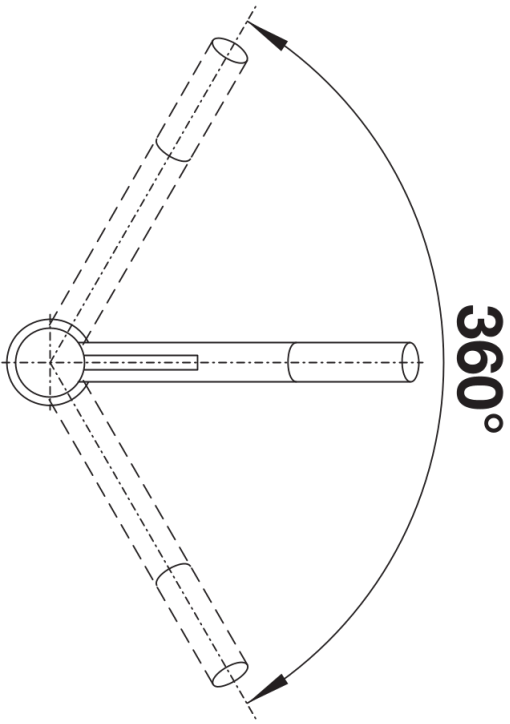

Fiches d'information sur le produit KANO

Référence de l'article 521502

Avantage

- Mitigeur fin au design esthétique
- Particulièrement adapté aux éviers compacts
- Large rayon d'action grâce au bec pivotant à 360°

Coloris

Coloris disponibles
chromé

surface métallique chromé

Informations de planification

- Cartouche céramique HP D=35 mm
- 121 894

Étendue des fournitures

- Bec orientable à 360°
- Percement Ø 35 mm nécessaire
- Cartouche à disques céramiques (HP D=35 mm 121 894)
- Flexible de raccordement d'une longueur de 350 mm et écrou $\frac{3}{8}$ " pour un montage simple et sûr
- Régulateur de jet breveté réduisant nettement les dépôts de calcaire
- Plaque de renfort augmentant la stabilité de la robinetterie lors de l'encastrement dans les éviers en inox
- Certifié LGA

Détails

Plage de pivotement

Vue latérale