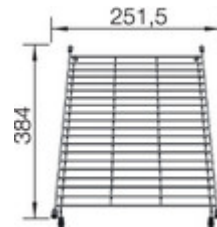

Set de transformation vidage
automatique et tirettes Voir
page 416
ArtNrsS377

Grille suspendue
234795