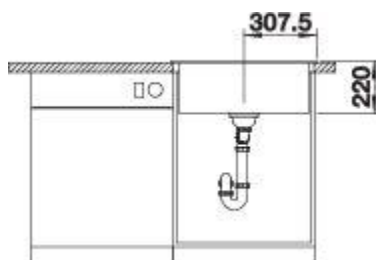

## Détails

---

Vue du dessus

Vue latérale

Vue de face

## Informations pour la planification

---

Largeur du meuble sous évier : 60 cm  
Profondeur du cuve: 220 mm  
\* Au besoin, prévoir une découpe des joues du meuble