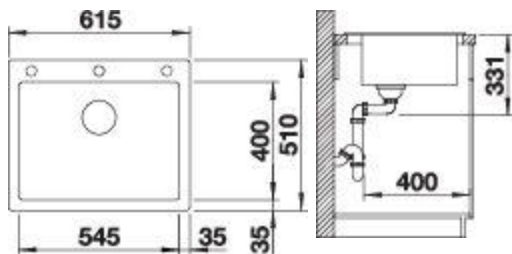

## Détails

---

Vue du dessus

Vue latérale

Vue de face

## Informations pour la planification

---

Largeur du meuble sous évier : 60 cm  
Profondeur du cuve: 220 mm  
\* Au besoin, prévoir une découpe des joues du meuble