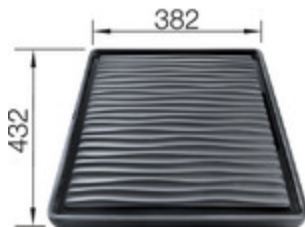

## Accessoires

---

Lot de 2 rails superieurs  
235906

Egouttoir pliable en inox  
238482

Set de transformation vidage  
automatique et tirettes Voir  
page 416  
ArtNrsS377

Planche à découper en frêne  
compound  
230700

Vide-sauce d'angle noir  
noir  
235866

Grille suspendue  
234795

Egouttoir amovible en  
plastique  
noir  
230734