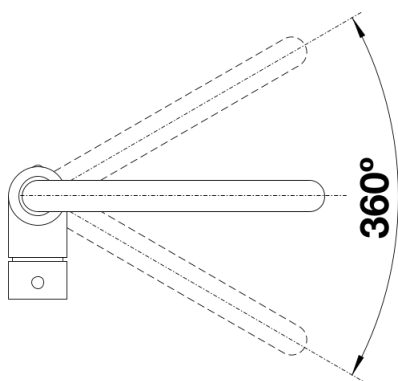

Étendue des fournitures

- Bec orientable à 360°
- Percement Ø 35 mm nécessaire
- Cartouche à disques céramiques (HP D=35 mm 121 894)
- Flexibles de raccordement d'une longueur de 350 mm et écrou 3/8" pour un montage simple et sûr
- Régulateur de jet breveté réduisant nettement les dépôts de calcaire
- Plaque de renfort augmentant la stabilité de la robinetterie lors de l'encastrement dans les éviers en inox
- Certificat LGA
- Certificat DVGW

Détails

Plage de pivotement