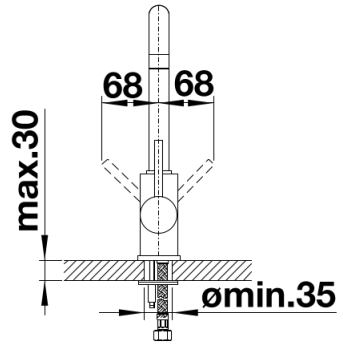

Vue latérale