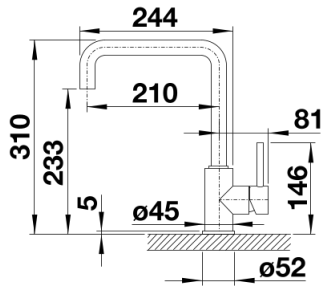

Vue latérale