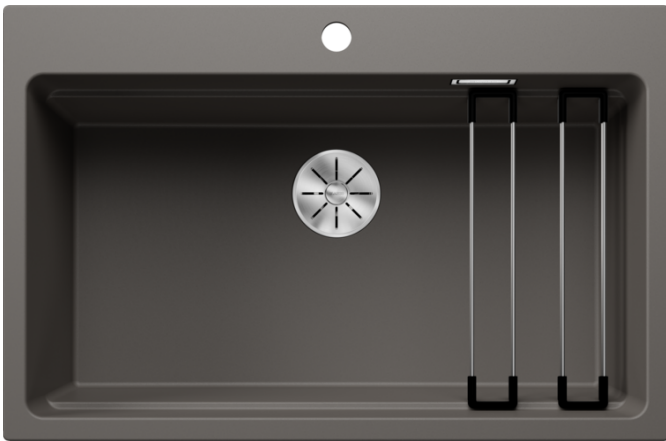

Coloris disponibles

noir
anthracite
gris rocher
gris volcan
blanc
blanc soft
tartufo
café

SILGRANIT gris volcan