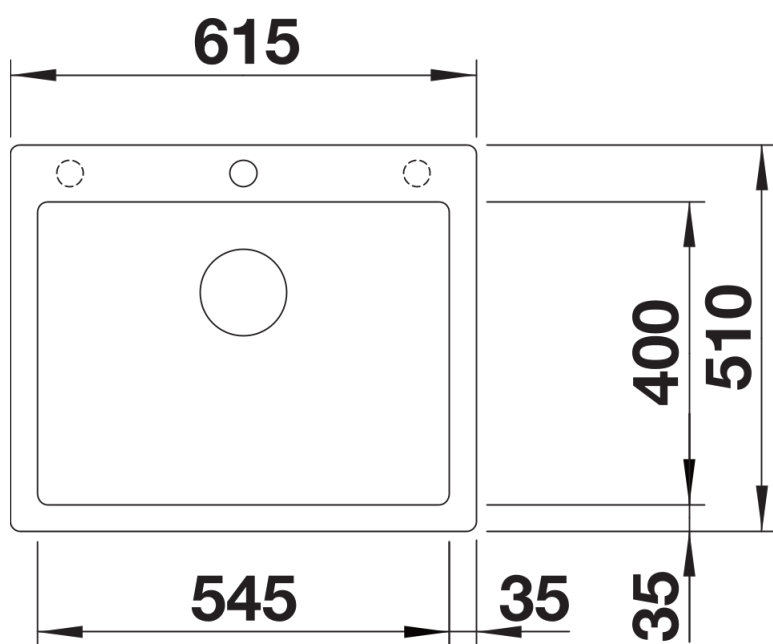

Coloris

Coloris disponibles

noir
anthracite
gris rocher
gris volcan
blanc
blanc soft
tartufo
café

SILGRANIT gris volcan

Informations de planification

- Découpe : 595 x 490 - R15
- Au besoin, prévoir une découpe des joues du meuble

Étendue des fournitures

Vidage compact avec bonde à panier Ø 90 mm inox InFino manuelle Siphon 137 158 inclus

Détails

Vue de dessus

Découpe

Vue de face

Vue latérale