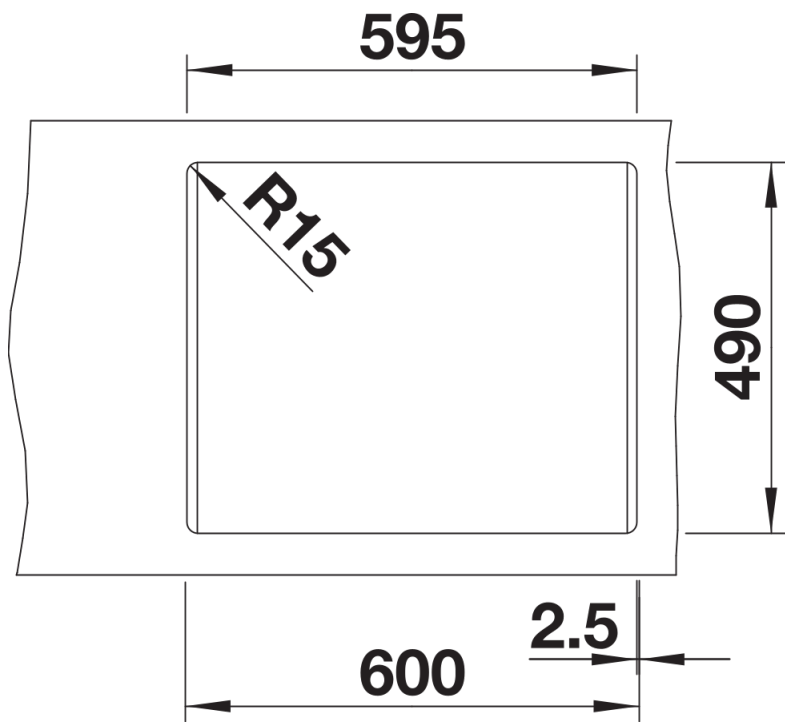

Fiches d'information sur le produit PLEON 6

Référence de l'article 527320

Avantage

- Éléance intemporelle, formes linéaires
- Cuve unique offrant un volume maximal grâce à sa profondeur remarquable
- Large plage de robinetterie continue
- Facile à nettoyer, transition fluide entre le bord de l'évier et la plage de robinetterie
- Trop-plein masqué C-overflow et système d'évacuation InFino - élégamment intégrés et faciles à entretenir
- Siphon inclus

Coloris

Coloris disponibles

noir
anthracite
gris rocher
gris volcan
blanc
blanc soft
tartufo
café

SILGRANIT gris volcan

Informations de planification

- Découpe : 595 x 490 - R15
- Au besoin, prévoir une découpe des joues du meuble

Étendue des fournitures

Vidage compact avec bonde à panier Ø 90 mm inox InFino manuelle Siphon 137 158 inclus

Détails

Vue de dessus

Découpe

Vue de face

Vue latérale