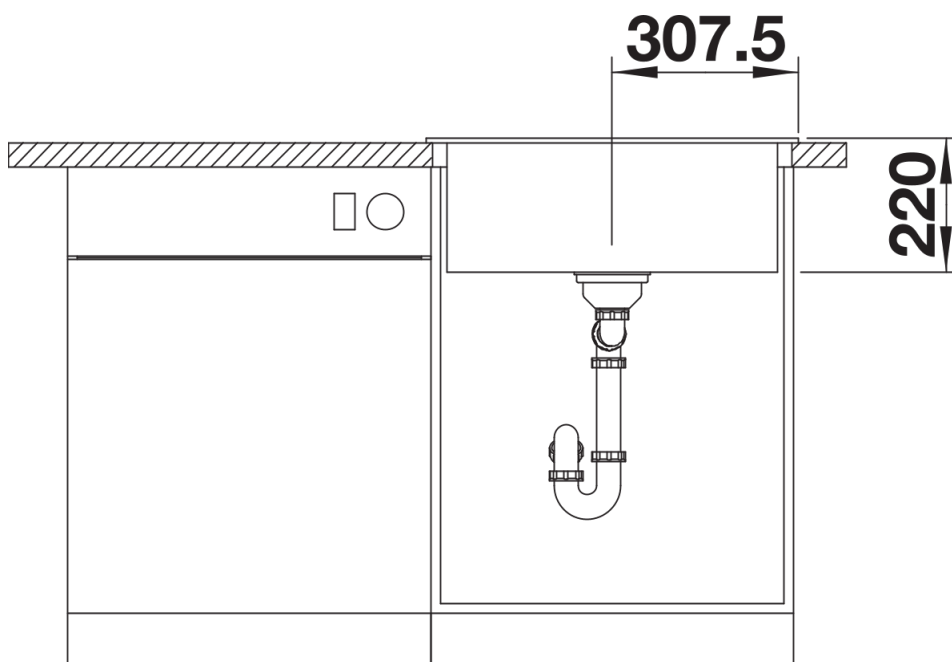

Fiches d'information sur le produit PLEON 6

Référence de l'article 527320

Avantage

- Éléance intemporelle, formes linéaires
- Cuve unique offrant un volume maximal grâce à sa profondeur remarquable
- Large plage de robinetterie continue
- Facile à nettoyer, transition fluide entre le bord de l'évier et la plage de robinetterie
- Trop-plein masqué C-overflow et système d'évacuation InFino - élégamment intégrés et faciles à entretenir
- Siphon inclus

Étendue des fournitures

Vidage compact avec bonde à panier Ø 90 mm inox InFino manuelle Siphon 137 158 inclus

Détails

Vue de dessus

Découpe

Vue de face

Vue latérale