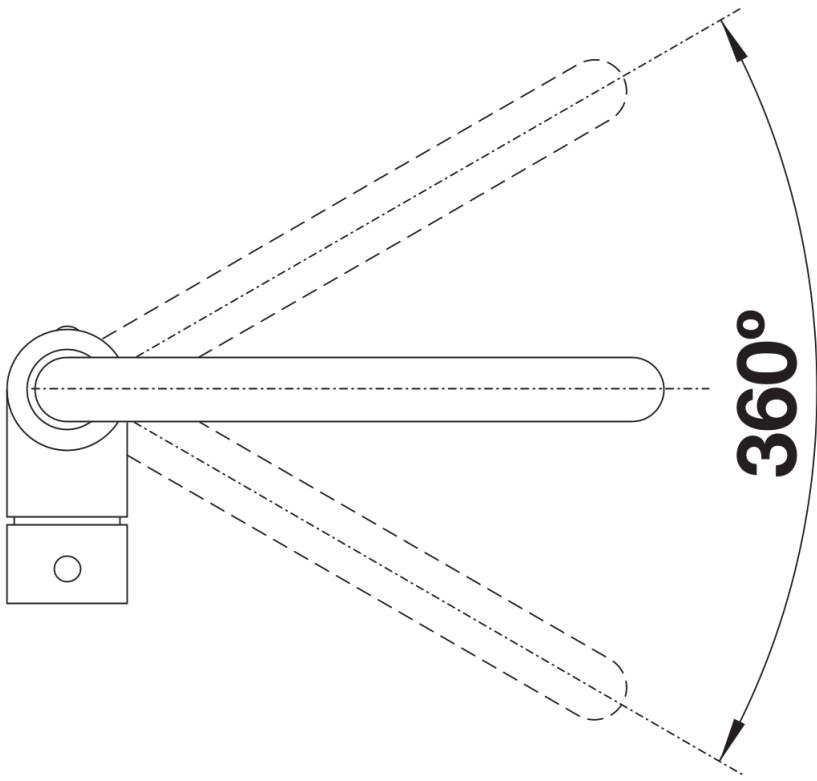

Fiches d'information sur le produit MILI

Référence de l'article 527460

Avantage

- Bec haut et courbé
- Bec orientable à 360°
- Facilite le remplissage des récipients de grande taille

Coloris

Coloris disponibles

noir
anthracite
gris volcan
blanc
blanc soft
café

SILGRANIT-Look gris volcan

Informations de planification

- Cartouche céramique HP D=35 mm
- 121 894

Étendue des fournitures

- Bec orientable à 360°
- Percement Ø 35 mm nécessaire
- Cartouche à disques céramiques (HP D=35 mm 121 894)
- Flexibles de raccordement d'une longueur de 350 mm et écrou $\frac{3}{8}$ " pour un montage simple et sûr
- Régulateur de jet breveté réduisant nettement les dépôts de calcaire
- Plaque de renfort augmentant la stabilité de la robinetterie lors de l'encastrement dans les éviers en inox
- Certifié LGA
- Certifié DVGW

Détails

Plage de pivotement

Vue latérale