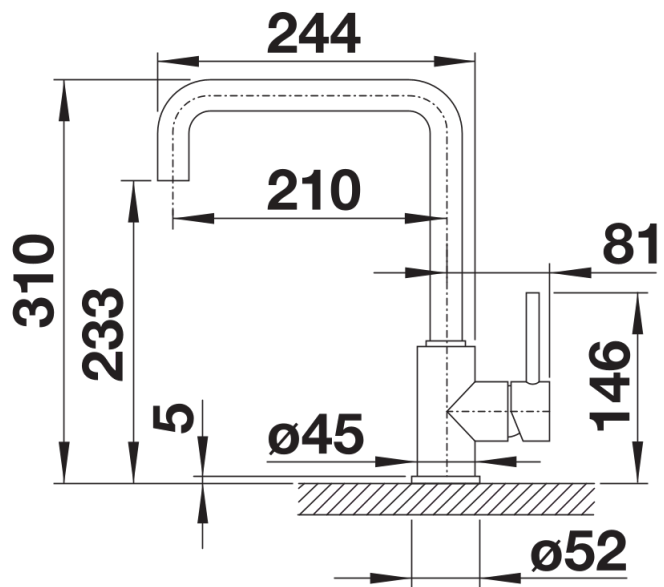

Fiches d'information sur le produit MILI

Référence de l'article 527460

Avantage

- Bec haut et courbé
- Bec orientable à 360°
- Facilite le remplissage des récipients de grande taille

Coloris

Coloris disponibles

noir
anthracite
gris volcan
blanc
blanc soft
café

SILGRANIT-Look gris volcan

Informations de planification

- Cartouche céramique HP D=35 mm
- 121 894

Étendue des fournitures

- Bec orientable à 360°
- Percement Ø 35 mm nécessaire
- Cartouche à disques céramiques (HP D=35 mm 121 894)
- Flexibles de raccordement d'une longueur de 350 mm et écrou $\frac{3}{8}$ " pour un montage simple et sûr
- Régulateur de jet breveté réduisant nettement les dépôts de calcaire
- Plaque de renfort augmentant la stabilité de la robinetterie lors de l'encastrement dans les éviers en inox
- Certifié LGA
- Certifié DVGW

Détails

Plage de pivotement

Vue latérale