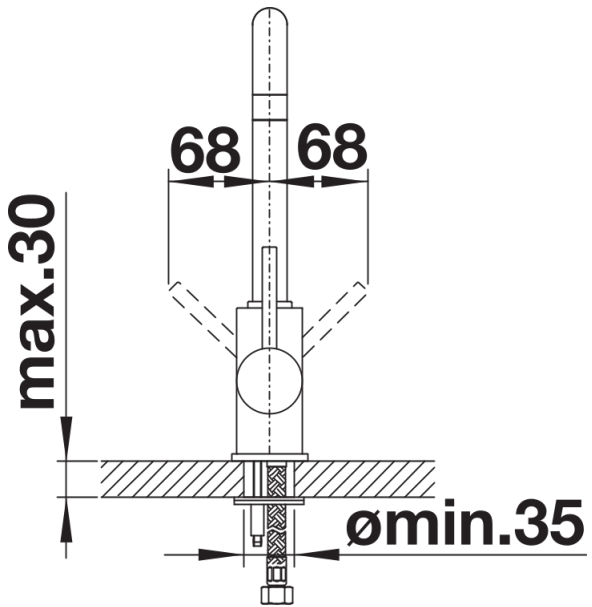

Fiches d'information sur le produit MILI

Référence de l'article 527460

Avantage

- Bec haut et courbé
- Bec orientable à 360°
- Facilite le remplissage des récipients de grande taille

Coloris

Coloris disponibles

noir
anthracite
gris volcan
blanc
blanc soft
café

SILGRANIT-Look gris volcan

Informations de planification

- Cartouche céramique HP D=35 mm
- 121 894

Étendue des fournitures

- Bec orientable à 360°
- Percement Ø 35 mm nécessaire
- Cartouche à disques céramiques (HP D=35 mm 121 894)
- Flexibles de raccordement d'une longueur de 350 mm et écrou $\frac{3}{8}$ " pour un montage simple et sûr
- Régulateur de jet breveté réduisant nettement les dépôts de calcaire
- Plaque de renfort augmentant la stabilité de la robinetterie lors de l'encastrement dans les éviers en inox
- Certifié LGA
- Certifié DVGW

Détails

Plage de pivotement

Vue latérale