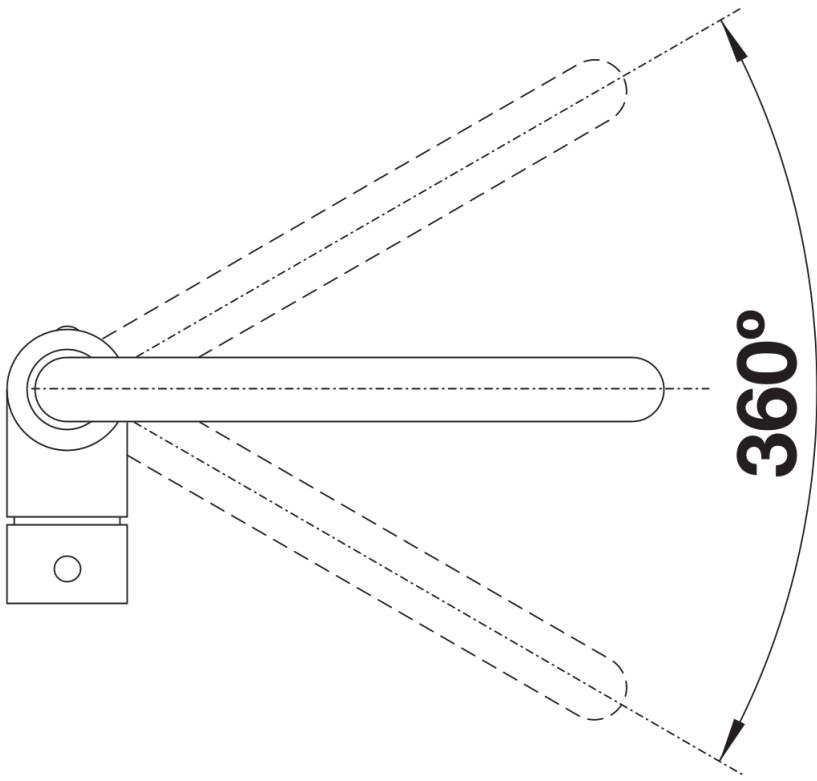

Fiches d'information sur le produit MILI

Référence de l'article 527461

Avantage

- Bec haut et courbé
- Bec orientable à 360°
- Facilite le remplissage des récipients de grande taille

Coloris

Coloris disponibles

noir
anthracite
gris volcan
blanc
blanc soft
café

SILGRANIT-Look blanc soft

Informations de planification

- Cartouche céramique HP D=35 mm
- 121 894

Étendue des fournitures

- Bec orientable à 360°
- Percement Ø 35 mm nécessaire
- Cartouche à disques céramiques (HP D=35 mm 121 894)
- Flexibles de raccordement d'une longueur de 350 mm et écrou $\frac{3}{8}$ " pour un montage simple et sûr
- Régulateur de jet breveté réduisant nettement les dépôts de calcaire
- Plaque de renfort augmentant la stabilité de la robinetterie lors de l'encastrement dans les éviers en inox
- Certifié LGA
- Certifié DVGW

Détails

Plage de pivotement

Vue latérale