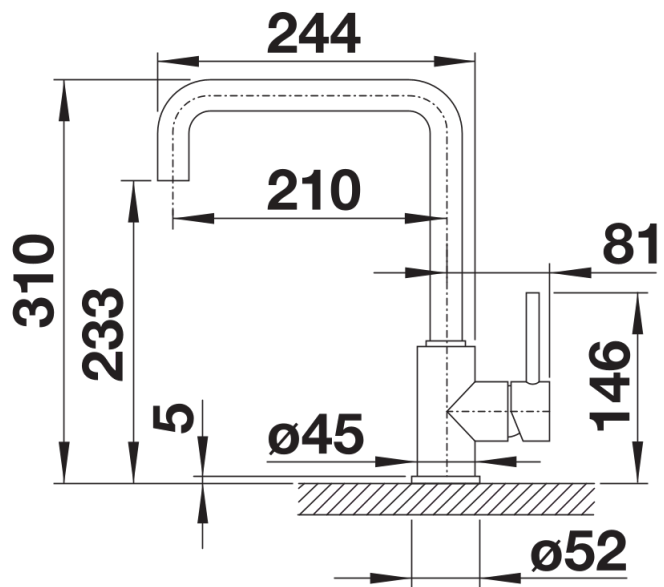

Fiches d'information sur le produit MILI

Référence de l'article 527461

Avantage

- Bec haut et courbé
- Bec orientable à 360°
- Facilite le remplissage des récipients de grande taille

Coloris

Coloris disponibles

noir
anthracite
gris volcan
blanc
blanc soft
café

SILGRANIT-Look blanc soft

Informations de planification

- Cartouche céramique HP D=35 mm
- 121 894

Étendue des fournitures

- Bec orientable à 360°
- Percement Ø 35 mm nécessaire
- Cartouche à disques céramiques (HP D=35 mm 121 894)
- Flexibles de raccordement d'une longueur de 350 mm et écrou $\frac{3}{8}$ " pour un montage simple et sûr
- Régulateur de jet breveté réduisant nettement les dépôts de calcaire
- Plaque de renfort augmentant la stabilité de la robinetterie lors de l'encastrement dans les éviers en inox
- Certifié LGA
- Certifié DVGW

Détails

Plage de pivotement

Vue latérale