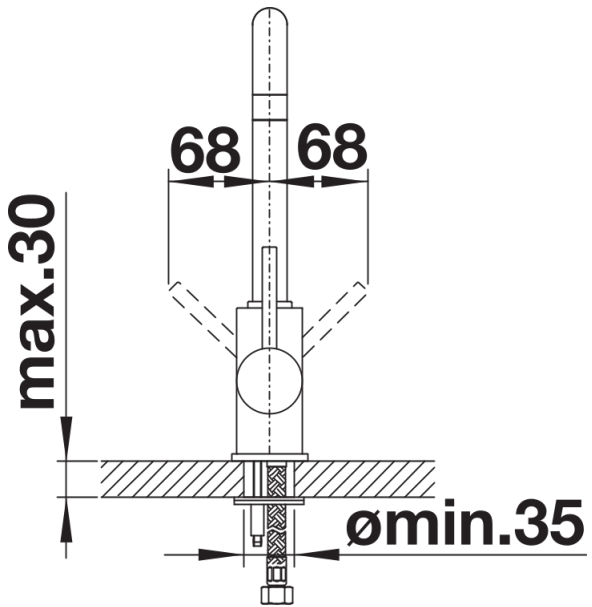

Fiches d'information sur le produit MILI

Référence de l'article 527461

Avantage

- Bec haut et courbé
- Bec orientable à 360°
- Facilite le remplissage des récipients de grande taille

Coloris

Coloris disponibles

noir
anthracite
gris volcan
blanc
blanc soft
café

SILGRANIT-Look blanc soft

Informations de planification

- Cartouche céramique HP D=35 mm
- 121 894

Étendue des fournitures

- Bec orientable à 360°
- Percement Ø 35 mm nécessaire
- Cartouche à disques céramiques (HP D=35 mm 121 894)
- Flexibles de raccordement d'une longueur de 350 mm et écrou $\frac{3}{8}$ " pour un montage simple et sûr
- Régulateur de jet breveté réduisant nettement les dépôts de calcaire
- Plaque de renfort augmentant la stabilité de la robinetterie lors de l'encastrement dans les éviers en inox
- Certifié LGA
- Certifié DVGW

Détails

Plage de pivotement

Vue latérale