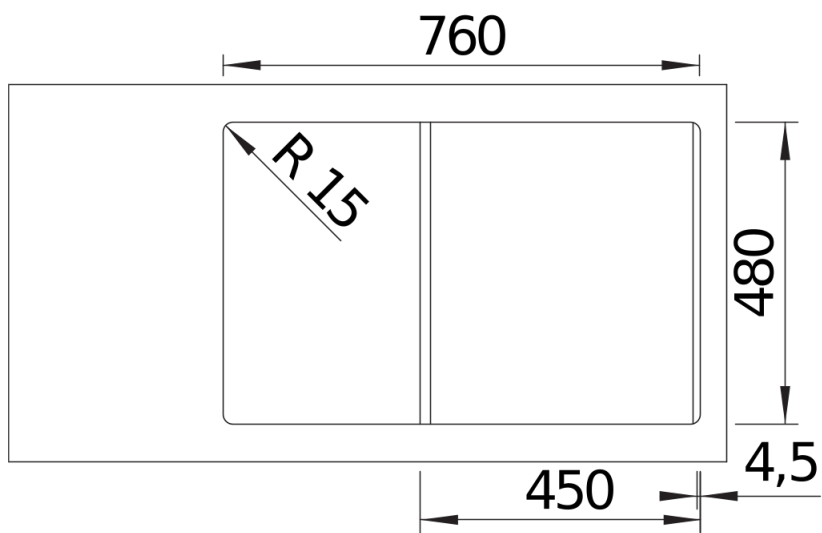

Fiches d'information sur le produit ADIRA 45 S

Référence de l'article 527585

Avantage

- Évier moderne dans de magnifiques couleurs SILGRANIT avec une fonctionnalité étendue
- Grand confort d'utilisation grâce à la cuve XL combinée à une bonde pratique et à une zone d'évacuation lisse
- La grille multifonctions ADIRA est incluse et peut être utilisée pour créer un niveau supplémentaire au-dessus de la cuve ou servir d'égouttoir
- Peut être installé de manière réversible

202242 - Égouttoir pliable ADIRA

Détails

Vue de dessus

Découpe

Vue de face

Vue latérale