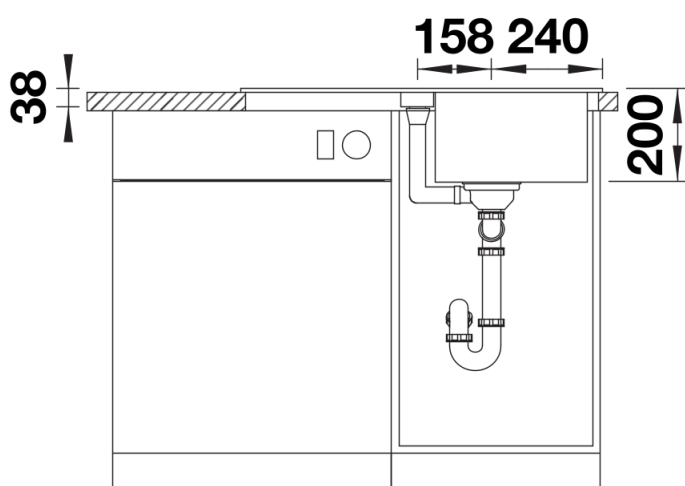

Fiches d'information sur le produit ADIRA 45 S

Référence de l'article 527585

Avantage

- Évier moderne dans de magnifiques couleurs SILGRANIT avec une fonctionnalité étendue
- Grand confort d'utilisation grâce à la cuve XL combinée à une bonde pratique et à une zone d'évacuation lisse
- La grille multifonctions ADIRA est incluse et peut être utilisée pour créer un niveau supplémentaire au-dessus de la cuve ou servir d'égouttoir
- Peut être installé de manière réversible

202242 - Égouttoir pliable ADIRA

Détails

Vue de dessus

Découpe

Vue de face

Vue latérale