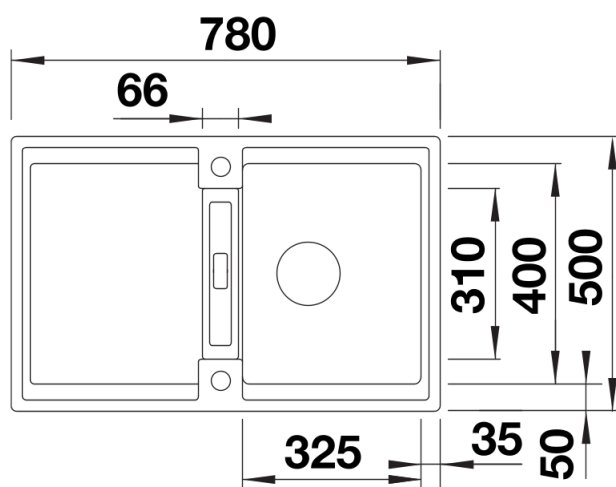

Fiches d'information sur le produit ADIRA 45 S

Référence de l'article 527586

Avantage

- Évier moderne dans de magnifiques couleurs SILGRANIT avec une fonctionnalité étendue
- Grand confort d'utilisation grâce à la cuve XL combinée à une bonde pratique et à une zone d'évacuation lisse
- La grille multifonctions ADIRA est incluse et peut être utilisée pour créer un niveau supplémentaire au-dessus de la cuve ou servir d'égouttoir
- Peut être installé de manière réversible

202242 - Égouttoir pliable ADIRA

Détails

Vue de dessus

Découpe

Vue de face

Vue latérale