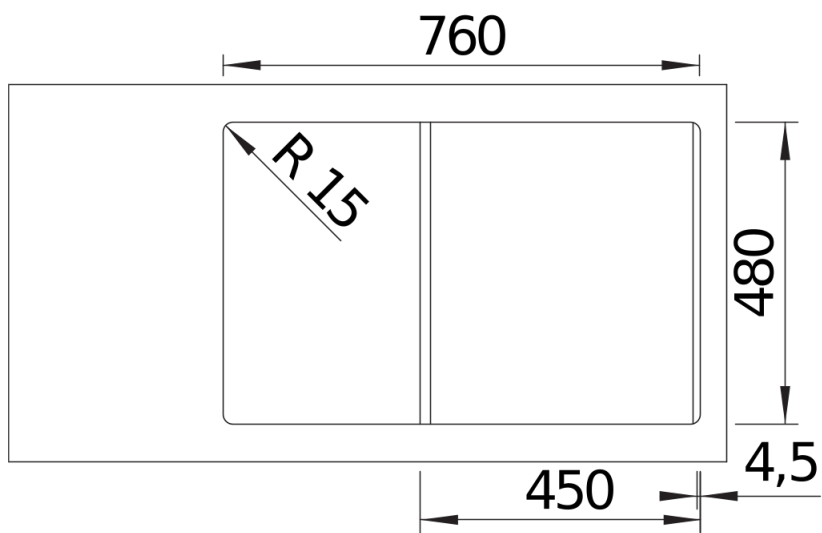

Fiches d'information sur le produit ADIRA 45 S

Référence de l'article 527586

Avantage

- Évier moderne dans de magnifiques couleurs SILGRANIT avec une fonctionnalité étendue
- Grand confort d'utilisation grâce à la cuve XL combinée à une bonde pratique et à une zone d'évacuation lisse
- La grille multifonctions ADIRA est incluse et peut être utilisée pour créer un niveau supplémentaire au-dessus de la cuve ou servir d'égouttoir
- Peut être installé de manière réversible

202242 - Égouttoir pliable ADIRA

Détails

Vue de dessus

Découpe

Vue de face

Vue latérale