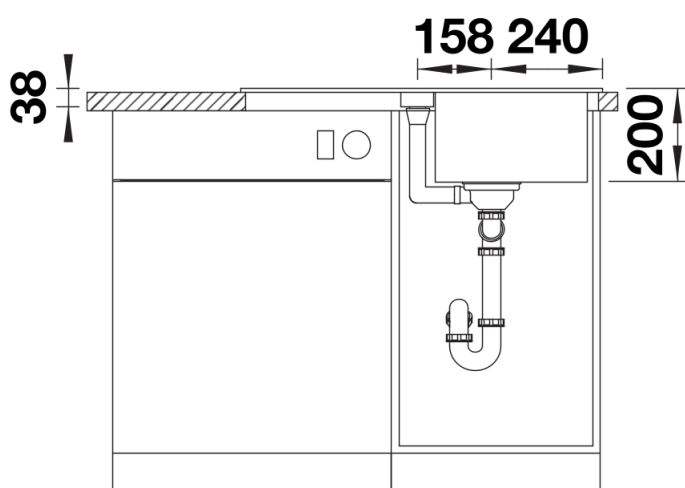

Fiches d'information sur le produit ADIRA 45 S

Référence de l'article 527586

Avantage

- Évier moderne dans de magnifiques couleurs SILGRANIT avec une fonctionnalité étendue
- Grand confort d'utilisation grâce à la cuve XL combinée à une bonde pratique et à une zone d'évacuation lisse
- La grille multifonctions ADIRA est incluse et peut être utilisée pour créer un niveau supplémentaire au-dessus de la cuve ou servir d'égouttoir
- Peut être installé de manière réversible

202242 - Égouttoir pliable ADIRA

Détails

Vue de dessus

Découpe

Vue de face

Vue latérale