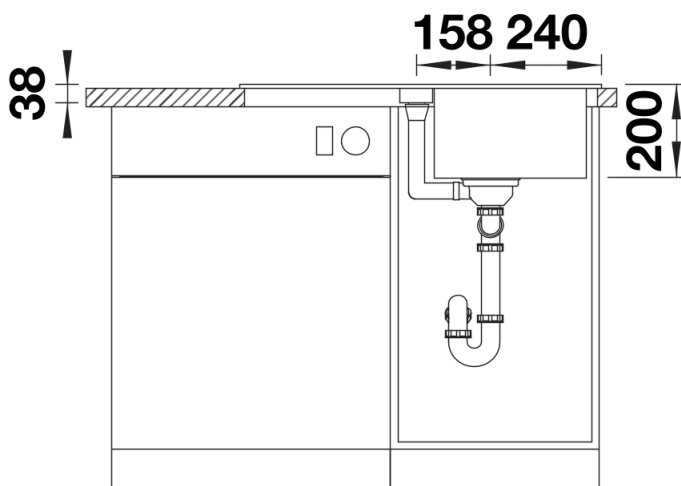

Fiches d'information sur le produit ADIRA 45 S

Référence de l'article 527587

Avantage

- Évier moderne dans de magnifiques couleurs SILGRANIT avec une fonctionnalité étendue
- Grand confort d'utilisation grâce à la cuve XL combinée à une bonde pratique et à une zone d'évacuation lisse
- La grille multifonctions ADIRA est incluse et peut être utilisée pour créer un niveau supplémentaire au-dessus de la cuve ou servir d'égouttoir
- Peut être installé de manière réversible

202242 - Égouttoir pliable ADIRA

Détails

Vue de dessus

Découpe

Vue de face

Vue latérale