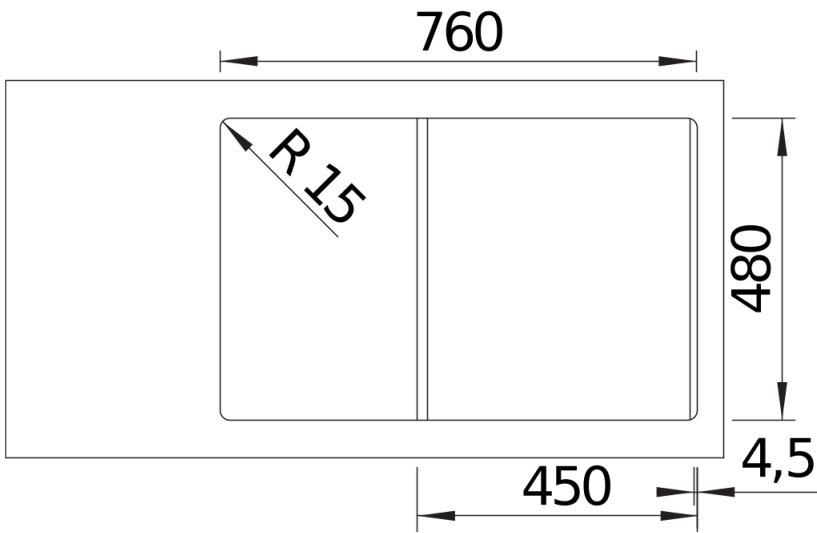

Fiches d'information sur le produit ADIRA 45 S

Référence de l'article 527587

Avantage

- Évier moderne dans de magnifiques couleurs SILGRANIT avec une fonctionnalité étendue
- Grand confort d'utilisation grâce à la cuve XL combinée à une bonde pratique et à une zone d'évacuation lisse
- La grille multifonctions ADIRA est incluse et peut être utilisée pour créer un niveau supplémentaire au-dessus de la cuve ou servir d'égouttoir
- Peut être installé de manière réversible

202242 - Égouttoir pliable ADIRA

Détails

Vue de dessus

Découpe

Vue de face

Vue latérale