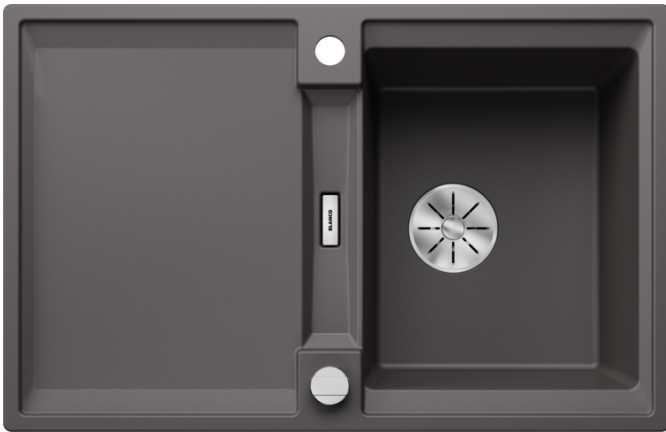

Fiches d'information sur le produit ADIRA 45 S

Référence de l'article 527587

Avantage

- Évier moderne dans de magnifiques couleurs SILGRANIT avec une fonctionnalité étendue
- Grand confort d'utilisation grâce à la cuve XL combinée à une bonde pratique et à une zone d'évacuation lisse
- La grille multifonctions ADIRA est incluse et peut être utilisée pour créer un niveau supplémentaire au-dessus de la cuve ou servir d'égouttoir
- Peut être installé de manière réversible

Coloris

Coloris disponibles

noir
anthracite
gris rocher
gris volcan
blanc
blanc soft
tartufo
café

SILGRANIT gris rocher

Étendue des fournitures

Égouttoir pliable ADIRA, vidage compact avec bonde à panier 90 mm inox InFino automatique (manette rotative) Siphon 137 158 inclus

202242 - Égouttoir pliable ADIRA

Détails

Vue de dessus

Découpe

Vue de face

Vue latérale