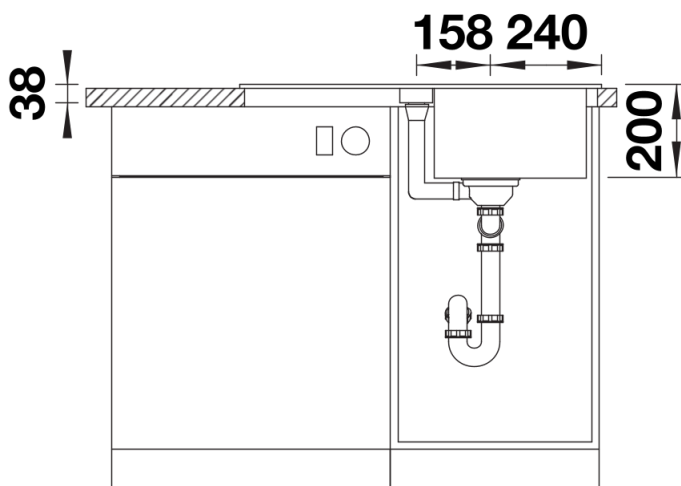

## Étendue des fournitures

---

Égouttoir pliable ADIRA, vidage compact avec bonde à panier 90 mm inox InFino automatique (manette rotative) Siphon 137 158 inclus

202242 - Égouttoir pliable ADIRA

## Détails

---

Vue de dessus

Découpe

Vue de face

Vue latérale