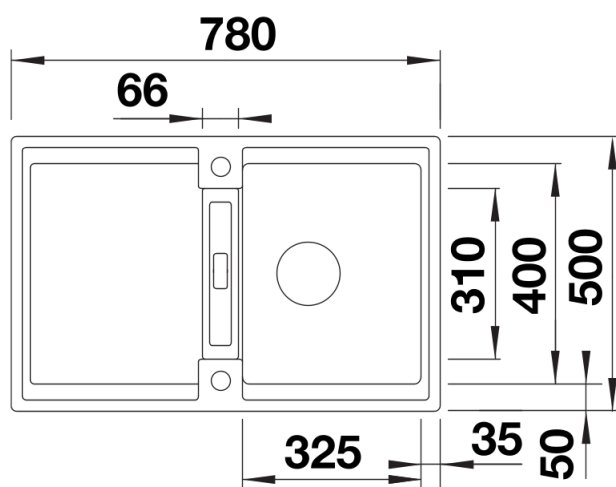

## Étendue des fournitures

---

Égouttoir pliable ADIRA, vidage compact avec bonde à panier 90 mm inox InFino automatique (manette rotative) Siphon 137 158 inclus

202242 - Égouttoir pliable ADIRA

## Détails

---

Vue de dessus

Découpe

Vue de face

Vue latérale