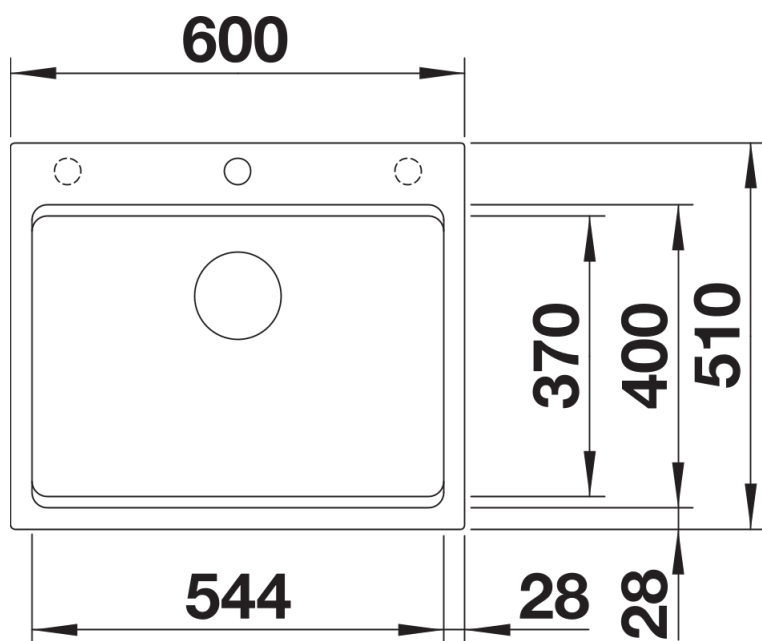

## Étendue des fournitures

---

Lot de 2rails ETAGON inoxSiphon 137 158 inclus

234164 - Lot de 2 rails ETAGON inox

## Détails

---

Vue de dessus

Découpe

Vue de face

Vue latérale