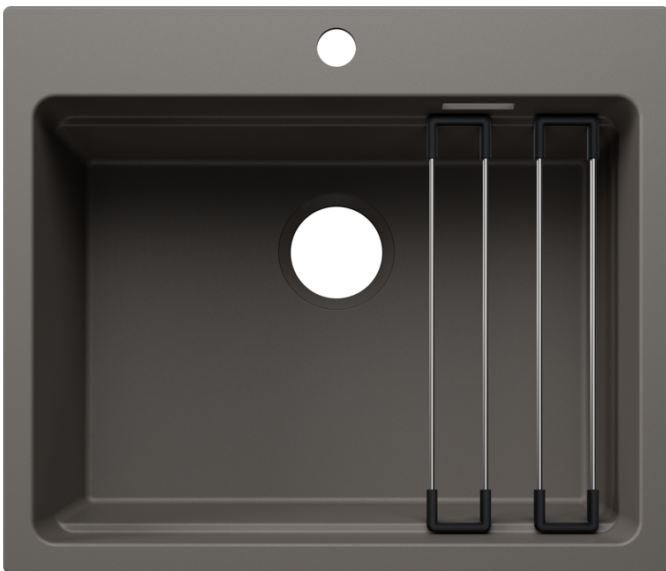

Fiches d'information sur le produit ETAGON 6 pour module couleur

Référence de l'article 527747

Avantage

- Cuve généreuse avec de nombreuses fonctionnalités
- Niveau de travail supplémentaire grâce au système d'échelons intégrés et rails polyvalents ETAGON
- Montage par le dessus avec un bord peu épais, très élégant et une plage de robinetterie continue
- Grand choix de couleurs grâce aux sets de bodes assortis en satin gold, noir mat, satin dark steel ou satin platinum (à commander avec une référence séparée)

Coloris

Coloris disponibles

noir
anthracite
gris rocher
gris volcan
blanc
blanc soft
tartufo
café

SILGRANIT gris volcan

Informations de planification

- Remarque : Les éléments du système de vidage doivent être commandés séparément.

Étendue des fournitures

Lot de 2rails ETAGON inoxSiphon 137 158 inclus

234164 - Lot de 2 rails ETAGON inox

Détails

Vue de dessus

Découpe

Vue de face

Vue latérale