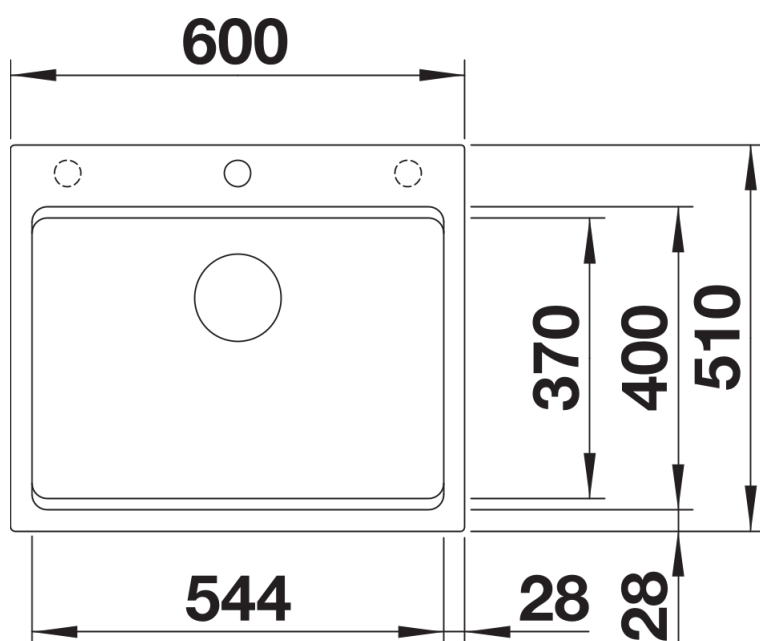

Fiches d'information sur le produit ETAGON 6 pour module couleur

Référence de l'article 527747

Avantage

- Cuve généreuse avec de nombreuses fonctionnalités
- Niveau de travail supplémentaire grâce au système d'échelons intégrés et rails polyvalents ETAGON
- Montage par le dessus avec un bord peu épais, très élégant et une plage de robinetterie continue
- Grand choix de couleurs grâce aux sets de bodes assortis en satin gold, noir mat, satin dark steel ou satin platinum (à commander avec une référence séparée)

Étendue des fournitures

Lot de 2rails ETAGON inoxSiphon 137 158 inclus

234164 - Lot de 2 rails ETAGON inox

Détails

Vue de dessus

Découpe

Vue de face

Vue latérale