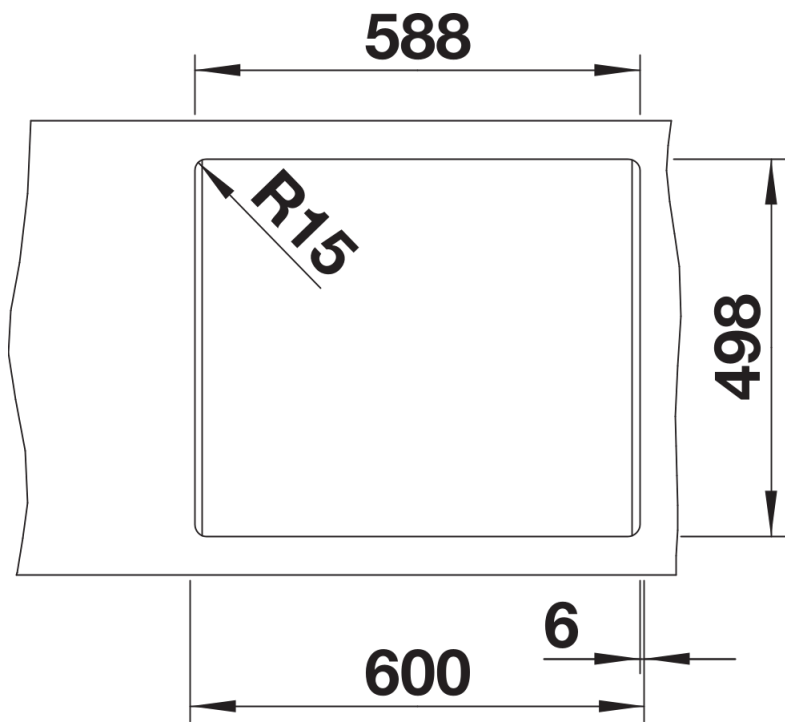

Étendue des fournitures

Lot de 2rails ETAGON inoxSiphon 137 158 inclus

234164 - Lot de 2 rails ETAGON inox

Détails

Vue de dessus

Découpe

Vue de face

Vue latérale