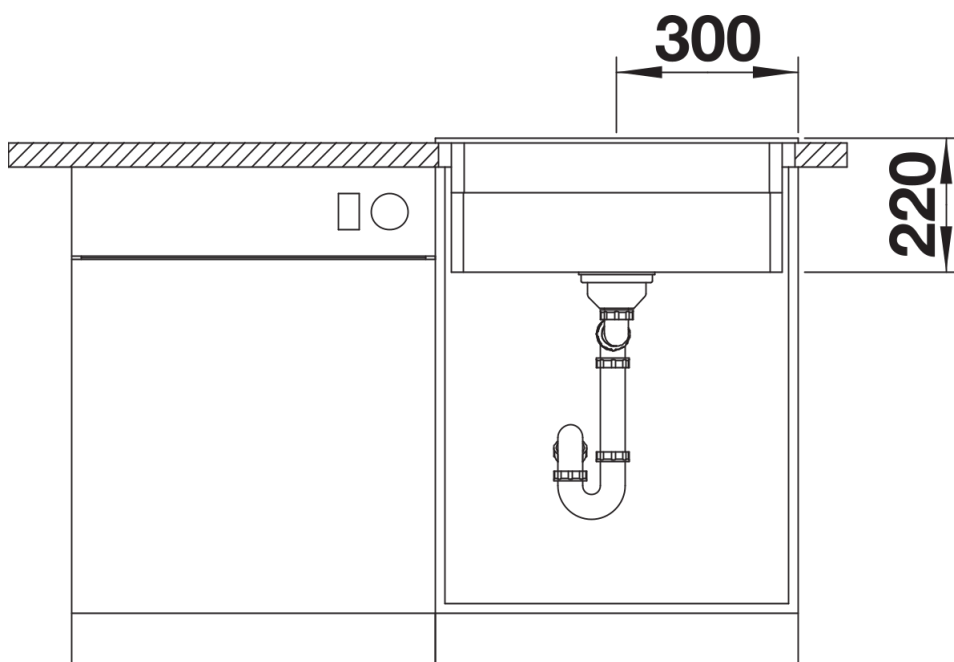

Fiches d'information sur le produit ETAGON 6 pour module couleur

Référence de l'article 527747

Avantage

- Cuve généreuse avec de nombreuses fonctionnalités
- Niveau de travail supplémentaire grâce au système d'échelons intégrés et rails polyvalents ETAGON
- Montage par le dessus avec un bord peu épais, très élégant et une plage de robinetterie continue
- Grand choix de couleurs grâce aux sets de bodes assortis en satin gold, noir mat, satin dark steel ou satin platinum (à commander avec une référence séparée)

Étendue des fournitures

Lot de 2rails ETAGON inoxSiphon 137 158 inclus

234164 - Lot de 2 rails ETAGON inox

Détails

Vue de dessus

Découpe

Vue de face

Vue latérale