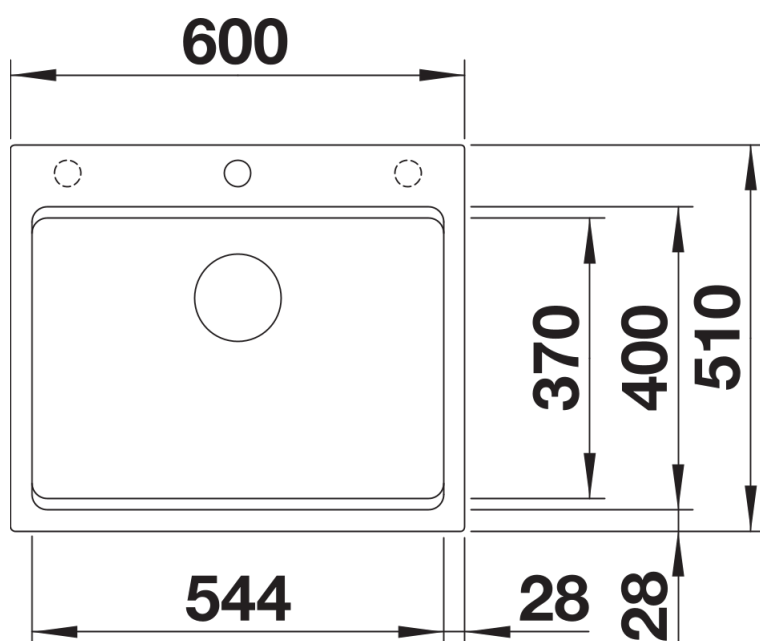

Fiches d'information sur le produit ETAGON 6 pour module couleur

Référence de l'article 527748

Avantage

- Cuve généreuse avec de nombreuses fonctionnalités
- Niveau de travail supplémentaire grâce au système d'échelons intégrés et rails polyvalents ETAGON
- Montage par le dessus avec un bord peu épais, très élégant et une plage de robinetterie continue
- Grand choix de couleurs grâce aux sets de bondes assortis en satin gold, noir mat, satin dark steel ou satin platinum (à commander avec une référence séparée)

Étendue des fournitures

Lot de 2rails ETAGON inoxSiphon 137 158 inclus

234164 - Lot de 2 rails ETAGON inox

Détails

Vue de dessus

Découpe

Vue de face

Vue latérale