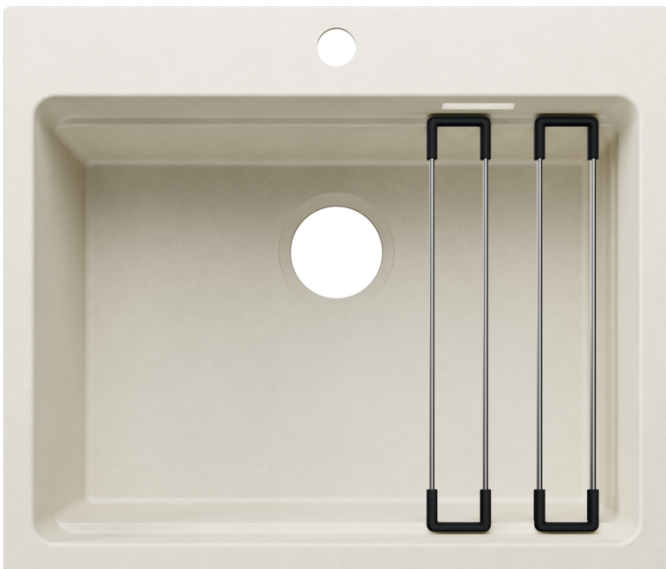

Fiches d'information sur le produit ETAGON 6 pour module couleur

Référence de l'article 527748

Avantage

- Cuve généreuse avec de nombreuses fonctionnalités
- Niveau de travail supplémentaire grâce au système d'échelons intégrés et rails polyvalents ETAGON
- Montage par le dessus avec un bord peu épais, très élégant et une plage de robinetterie continue
- Grand choix de couleurs grâce aux sets de bondes assortis en satin gold, noir mat, satin dark steel ou satin platinum (à commander avec une référence séparée)

Coloris

Coloris disponibles

noir
anthracite
gris rocher
gris volcan
blanc
blanc soft
tartufo
café

SILGRANIT blanc soft

Informations de planification

- Remarque : Les éléments du système de vidage doivent être commandés séparément.

Étendue des fournitures

Lot de 2rails ETAGON inoxSiphon 137 158 inclus

234164 - Lot de 2 rails ETAGON inox

Détails

Vue de dessus

Découpe

Vue de face

Vue latérale