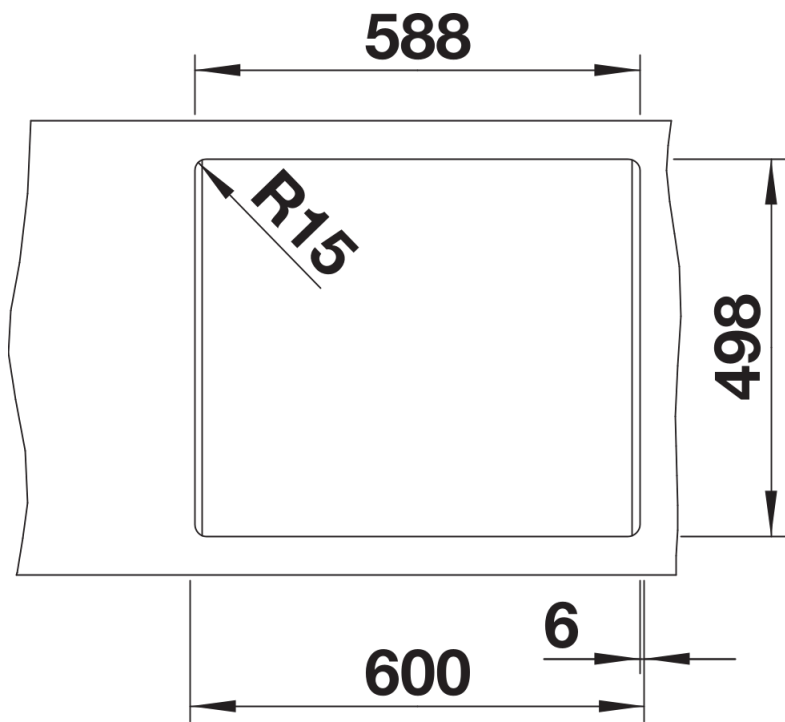

Fiches d'information sur le produit ETAGON 6 pour module couleur

Référence de l'article 527748

Avantage

- Cuve généreuse avec de nombreuses fonctionnalités
- Niveau de travail supplémentaire grâce au système d'échelons intégrés et rails polyvalents ETAGON
- Montage par le dessus avec un bord peu épais, très élégant et une plage de robinetterie continue
- Grand choix de couleurs grâce aux sets de bondes assortis en satin gold, noir mat, satin dark steel ou satin platinum (à commander avec une référence séparée)

Étendue des fournitures

Lot de 2rails ETAGON inoxSiphon 137 158 inclus

234164 - Lot de 2 rails ETAGON inox

Détails

Vue de dessus

Découpe

Vue de face

Vue latérale