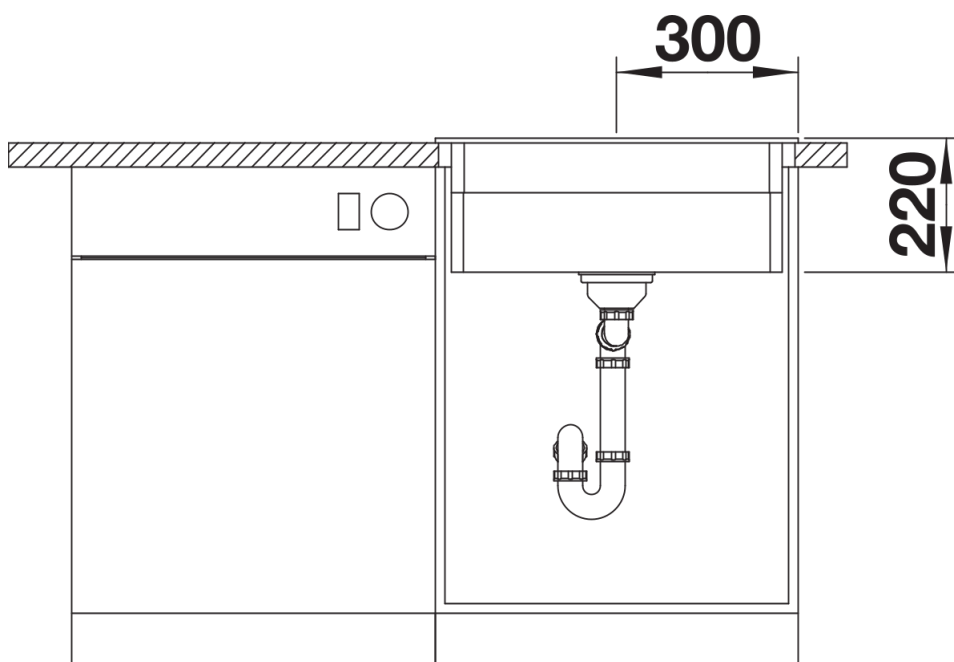

Fiches d'information sur le produit ETAGON 6 pour module couleur

Référence de l'article 527748

Avantage

- Cuve généreuse avec de nombreuses fonctionnalités
- Niveau de travail supplémentaire grâce au système d'échelons intégrés et rails polyvalents ETAGON
- Montage par le dessus avec un bord peu épais, très élégant et une plage de robinetterie continue
- Grand choix de couleurs grâce aux sets de bondes assortis en satin gold, noir mat, satin dark steel ou satin platinum (à commander avec une référence séparée)

Étendue des fournitures

Lot de 2rails ETAGON inoxSiphon 137 158 inclus

234164 - Lot de 2 rails ETAGON inox

Détails

Vue de dessus

Découpe

Vue de face

Vue latérale