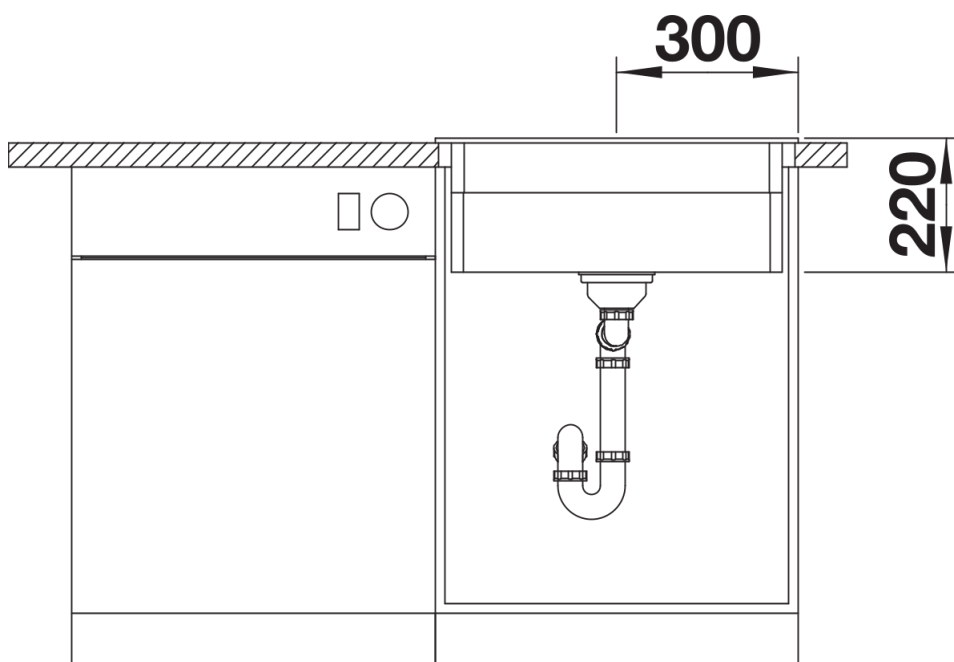

Fiches d'information sur le produit ETAGON 6 pour module couleur

Référence de l'article 527749

Avantage

- Cuve généreuse avec de nombreuses fonctionnalités
- Niveau de travail supplémentaire grâce au système d'échelons intégrés et rails polyvalents ETAGON
- Montage par le dessus avec un bord peu épais, très élégant et une plage de robinetterie continue
- Grand choix de couleurs grâce aux sets de bondes assortis en satin gold, noir mat, satin dark steel ou satin platinum (à commander avec une référence séparée)

Étendue des fournitures

Lot de 2rails ETAGON inoxSiphon 137 158 inclus

234164 - Lot de 2 rails ETAGON inox

Détails

Vue de dessus

Découpe

Vue de face

Vue latérale