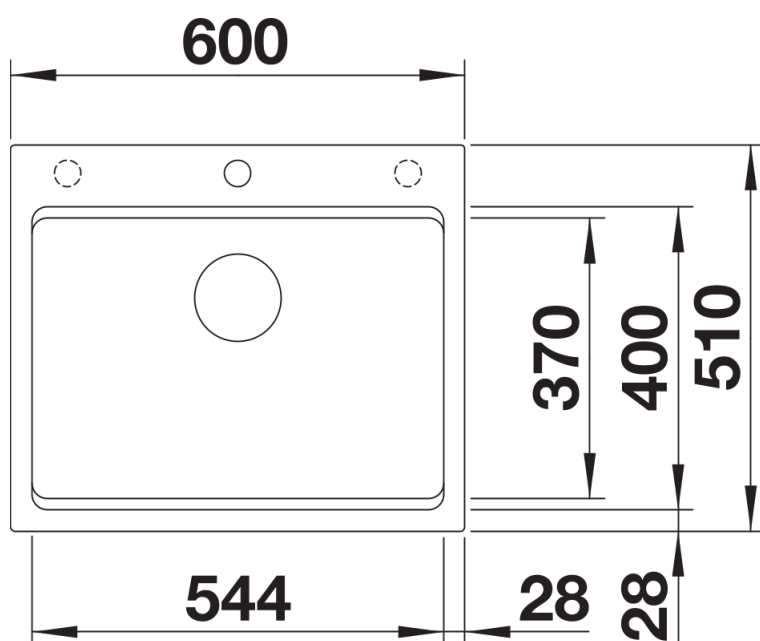

Fiches d'information sur le produit ETAGON 6 pour module couleur

Référence de l'article 527749

Avantage

- Cuve généreuse avec de nombreuses fonctionnalités
- Niveau de travail supplémentaire grâce au système d'échelons intégrés et rails polyvalents ETAGON
- Montage par le dessus avec un bord peu épais, très élégant et une plage de robinetterie continue
- Grand choix de couleurs grâce aux sets de bondes assortis en satin gold, noir mat, satin dark steel ou satin platinum (à commander avec une référence séparée)

Étendue des fournitures

Lot de 2rails ETAGON inoxSiphon 137 158 inclus

234164 - Lot de 2 rails ETAGON inox

Détails

Vue de dessus

Découpe

Vue de face

Vue latérale