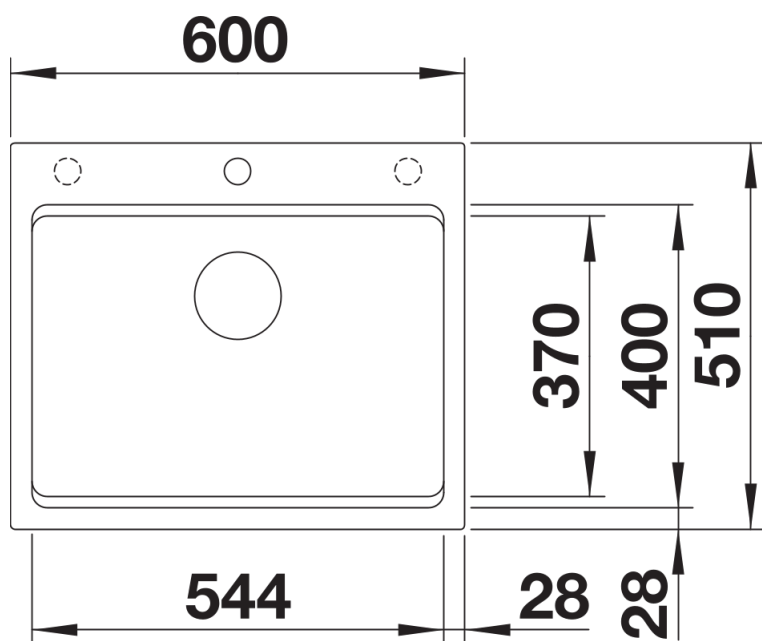

Fiches d'information sur le produit ETAGON 6 pour module couleur

Référence de l'article 527750

Avantage

- Cuve généreuse avec de nombreuses fonctionnalités
- Niveau de travail supplémentaire grâce au système d'échelons intégrés et rails polyvalents ETAGON
- Montage par le dessus avec un bord peu épais, très élégant et une plage de robinetterie continue
- Grand choix de couleurs grâce aux sets de bondes assortis en satin gold, noir mat, satin dark steel ou satin platinum (à commander avec une référence séparée)

Étendue des fournitures

Lot de 2rails ETAGON inoxSiphon 137 158 inclus

234164 - Lot de 2 rails ETAGON inox

Détails

Vue de dessus

Découpe

Vue de face

Vue latérale