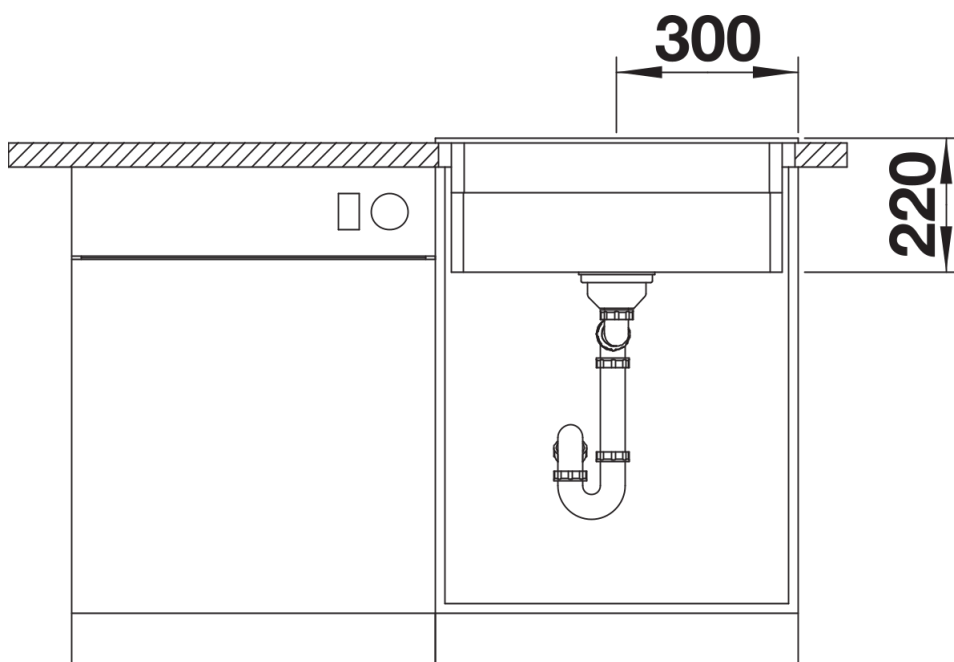

Fiches d'information sur le produit ETAGON 6 pour module couleur

Référence de l'article 527750

Avantage

- Cuve généreuse avec de nombreuses fonctionnalités
- Niveau de travail supplémentaire grâce au système d'échelons intégrés et rails polyvalents ETAGON
- Montage par le dessus avec un bord peu épais, très élégant et une plage de robinetterie continue
- Grand choix de couleurs grâce aux sets de bondes assortis en satin gold, noir mat, satin dark steel ou satin platinum (à commander avec une référence séparée)

Étendue des fournitures

Lot de 2rails ETAGON inoxSiphon 137 158 inclus

234164 - Lot de 2 rails ETAGON inox

Détails

Vue de dessus

Découpe

Vue de face

Vue latérale