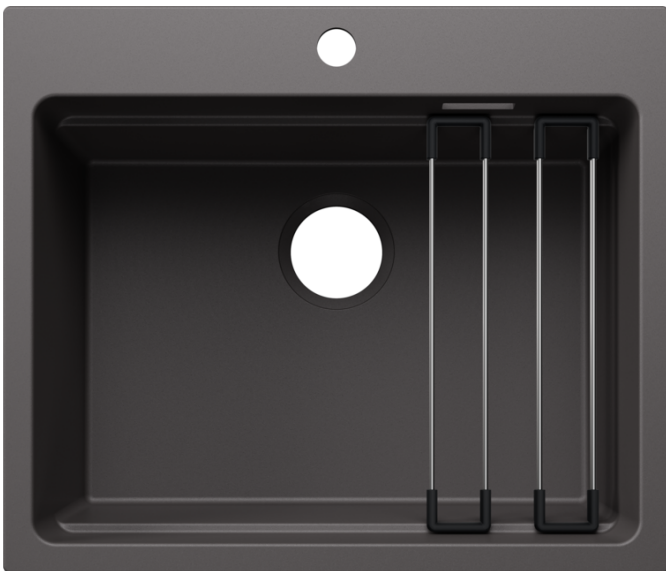

Fiches d'information sur le produit ETAGON 6 pour module couleur

Référence de l'article 527750

Avantage

- Cuve généreuse avec de nombreuses fonctionnalités
- Niveau de travail supplémentaire grâce au système d'échelons intégrés et rails polyvalents ETAGON
- Montage par le dessus avec un bord peu épais, très élégant et une plage de robinetterie continue
- Grand choix de couleurs grâce aux sets de bondes assortis en satin gold, noir mat, satin dark steel ou satin platinum (à commander avec une référence séparée)

Coloris

Coloris disponibles

noir
anthracite
gris rocher
gris volcan
blanc
blanc soft
tartufo
café

SILGRANIT gris rocher

Informations de planification

- Remarque : Les éléments du système de vidage doivent être commandés séparément.

Étendue des fournitures

Lot de 2rails ETAGON inoxSiphon 137 158 inclus

234164 - Lot de 2 rails ETAGON inox

Détails

Vue de dessus

Découpe

Vue de face

Vue latérale