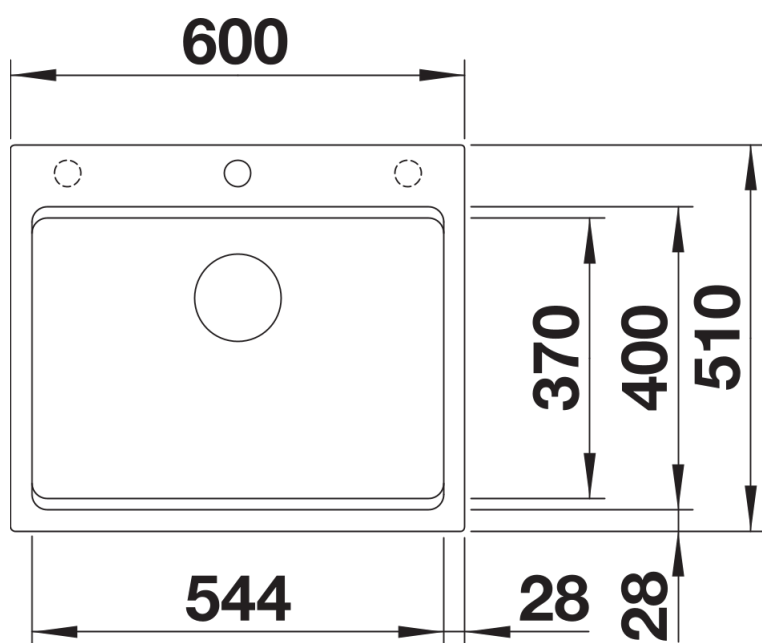

## Étendue des fournitures

---

Lot de 2rails ETAGON inoxSiphon 137 158 inclus

234164 - Lot de 2 rails ETAGON inox

## Détails

---

Vue de dessus

Découpe

Vue de face

Vue latérale