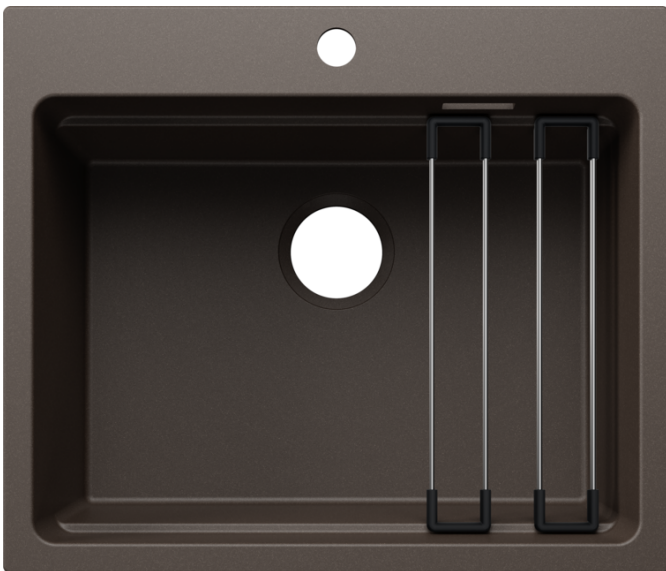

### Avantage

---

- Cuve généreuse avec de nombreuses fonctionnalités
- Niveau de travail supplémentaire grâce au système d'échelons intégrés et rails polyvalents ETAGON
- Montage par le dessus avec un bord peu épais, très élégant et une plage de robinetterie continue
- Grand choix de couleurs grâce aux sets de bodes assortis en satin gold, noir mat, satin dark steel ou satin platinum (à commander avec une référence séparée)

#### Coloris disponibles

noir  
anthracite  
gris rocher  
gris volcan  
blanc  
blanc soft  
tartufo  
café

SILGRANIT café