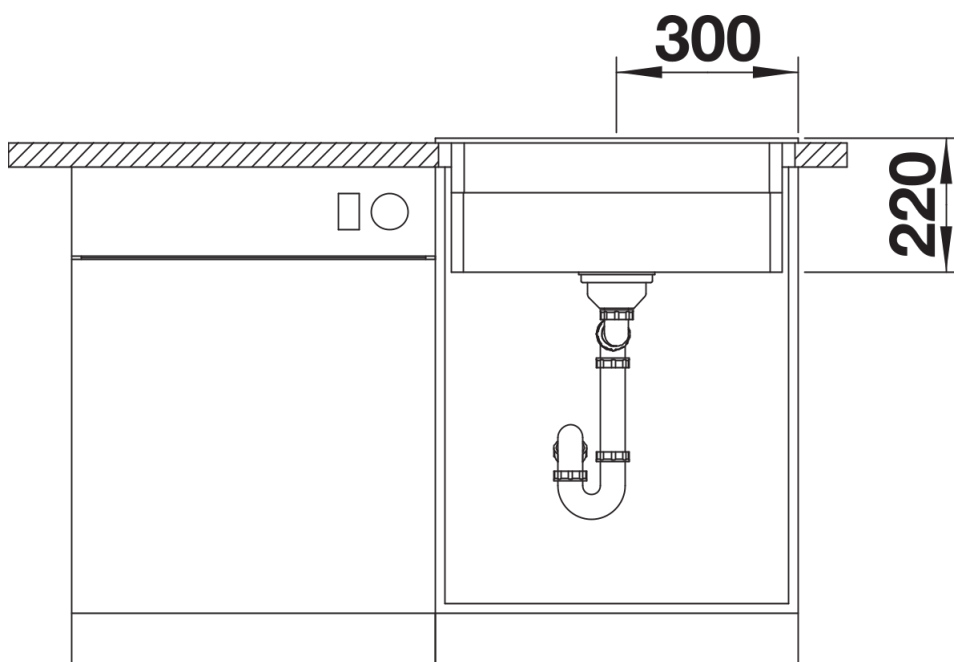

Fiches d'information sur le produit ETAGON 6 pour module couleur

Référence de l'article 527753

Avantage

- Cuve généreuse avec de nombreuses fonctionnalités
- Niveau de travail supplémentaire grâce au système d'échelons intégrés et rails polyvalents ETAGON
- Montage par le dessus avec un bord peu épais, très élégant et une plage de robinetterie continue
- Grand choix de couleurs grâce aux sets de bodes assortis en satin gold, noir mat, satin dark steel ou satin platinum (à commander avec une référence séparée)

Étendue des fournitures

Lot de 2rails ETAGON inoxSiphon 137 158 inclus

234164 - Lot de 2 rails ETAGON inox

Détails

Vue de dessus

Découpe

Vue de face

Vue latérale