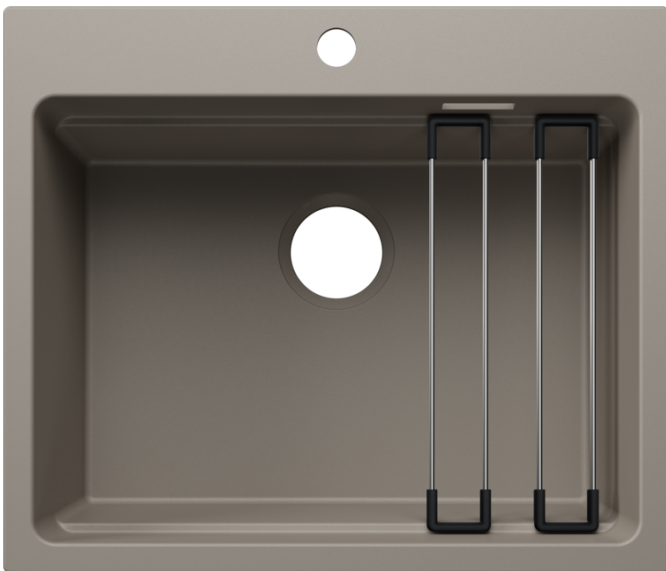

Fiches d'information sur le produit ETAGON 6 pour module couleur

Référence de l'article 527753

Avantage

- Cuve généreuse avec de nombreuses fonctionnalités
- Niveau de travail supplémentaire grâce au système d'échelons intégrés et rails polyvalents ETAGON
- Montage par le dessus avec un bord peu épais, très élégant et une plage de robinetterie continue
- Grand choix de couleurs grâce aux sets de bodes assortis en satin gold, noir mat, satin dark steel ou satin platinum (à commander avec une référence séparée)

Coloris

Coloris disponibles

noir
anthracite
gris rocher
gris volcan
blanc
blanc soft
tartufo
café

SILGRANIT tartufo

Informations de planification

- Remarque : Les éléments du système de vidage doivent être commandés séparément.

Étendue des fournitures

Lot de 2rails ETAGON inoxSiphon 137 158 inclus

234164 - Lot de 2 rails ETAGON inox

Détails

Vue de dessus

Découpe

Vue de face

Vue latérale