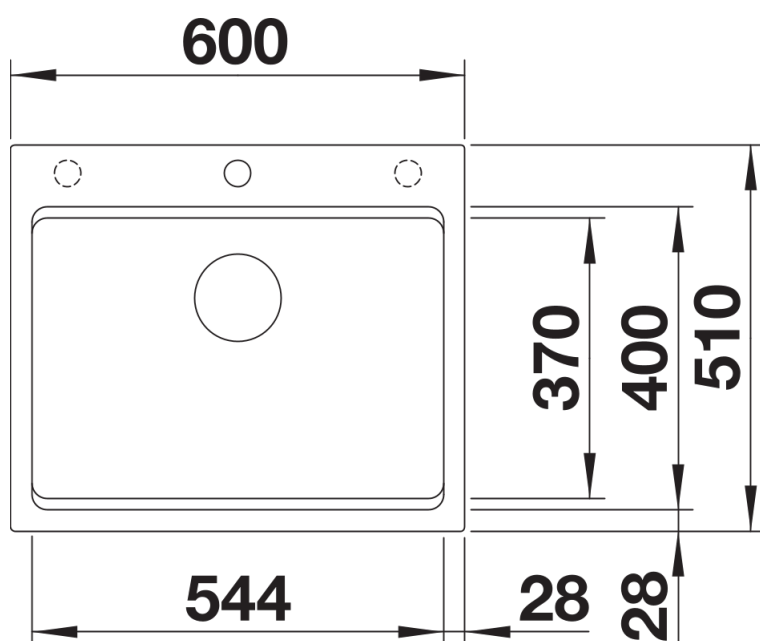

Fiches d'information sur le produit ETAGON 6 pour module couleur

Référence de l'article 527753

Avantage

- Cuve généreuse avec de nombreuses fonctionnalités
- Niveau de travail supplémentaire grâce au système d'échelons intégrés et rails polyvalents ETAGON
- Montage par le dessus avec un bord peu épais, très élégant et une plage de robinetterie continue
- Grand choix de couleurs grâce aux sets de bodes assortis en satin gold, noir mat, satin dark steel ou satin platinum (à commander avec une référence séparée)

Étendue des fournitures

Lot de 2rails ETAGON inoxSiphon 137 158 inclus

234164 - Lot de 2 rails ETAGON inox

Détails

Vue de dessus

Découpe

Vue de face

Vue latérale