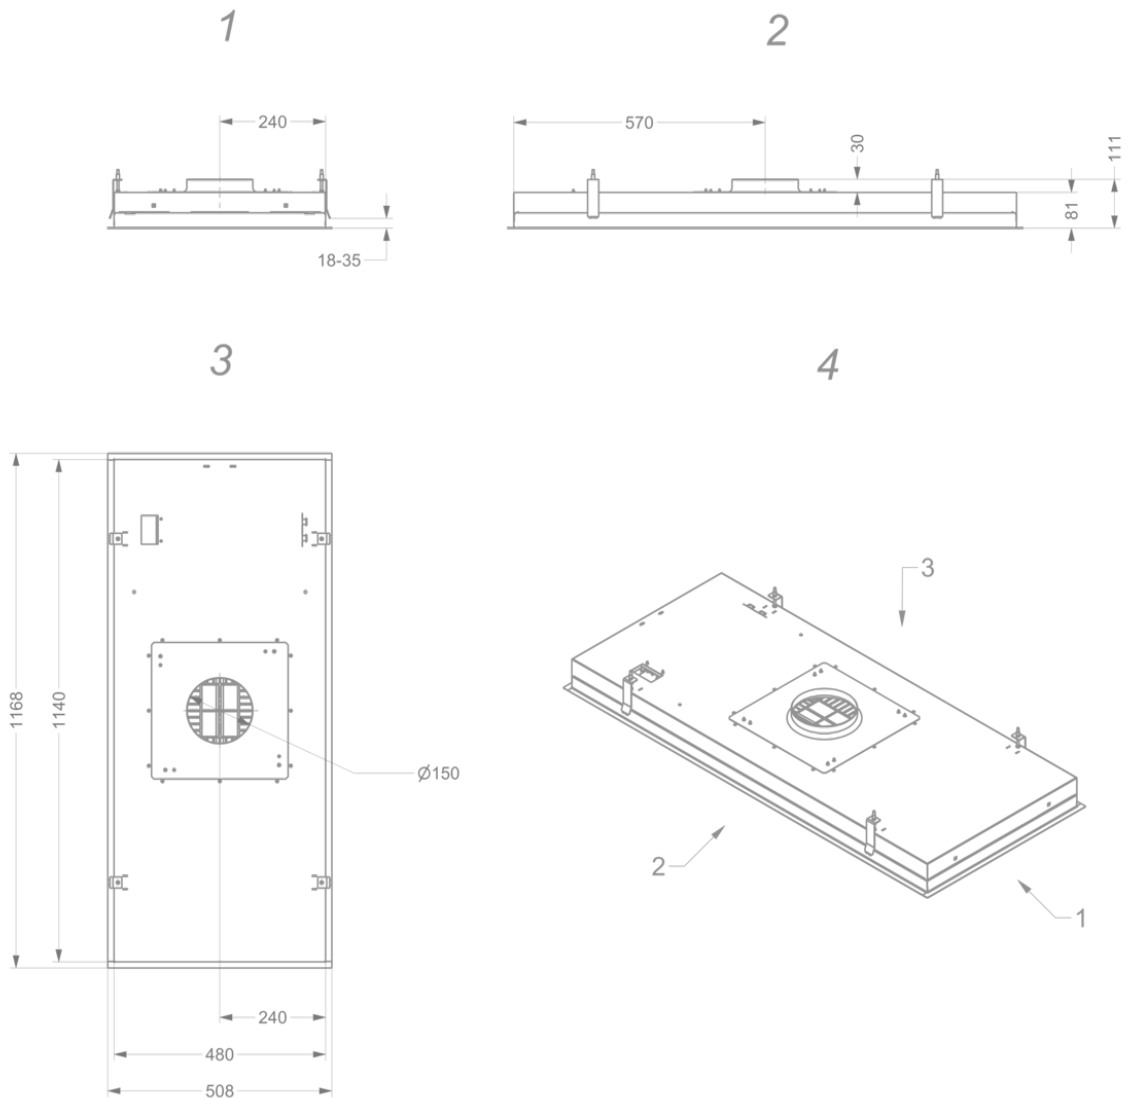

Plafonnier
Pure'line 120 cm (sans moteur)
Blanc

EAN 5414425068494

Fonctions et spécificités

▪ Commande	Poussoirs + Télécommande
▪ Nombre de vitesses	3 + power
▪ Vitesse Power temporisée (minutes)	6
▪ Moteur	Sans
▪ Amortisseur de bruit	Intégré
▪ Fonction InTouch	Standard
▪ Auto stop	▪
▪ Arrêt différé (minutes)	10/30
▪ Nombre de filtres à graisses métalliques	2
▪ Filtre à graisses métallique	6830020
▪ Témoin de saturation du filtre à graisses	▪
▪ Témoin de saturation du filtre recyclage	-

Dimensions

▪ Dimensions du produit (LxPxH) (mm)	1168 x 508 x 81
▪ Hauteur clips inclus. (sans le moteur)(mm)	133
▪ Largeur recouvrement (mm)	15
▪ Dimensions de la découpe d'encastrement (LxP)(mm)	1145 x 485
▪ Distance conseillée entre hotte et table à induction (Hmin-Hmax)(mm)	600 - 1600
▪ Distance conseillée entre hotte et table gaz (Hmin-Hmax)(mm)	650 - 1600
▪ Distance conseillée entre hotte et table électrique ou vitrocéramique (Hmin-Hmax)(mm)	600 - 1600
▪ Diamètre de la sortie d'air (mm)	150
▪ Positionnement sortie d'air	Supérieur

Eclairage

▪ Eclairage à intensité variable	-
▪ On/Off progressif	-
▪ Raccordement d'un éclairage externe possible	220-230V / max 300W / Pas dimmable

Caractéristiques techniques

▪ Tension (V)	220-230
▪ Fréquence (Hz)	50
▪ Longueur du câble de raccordement (m)	1,2
▪ Consommation en mode standby (Ps) (W)	0.29
▪ Poids net (kg)	19