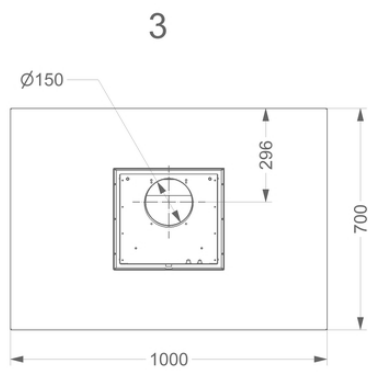

**Hotte centrale décorative
Flat'line 100 cm (sans moteur)
Inox**

EAN 5414425076550

Fonctions et spécificités

▪ Commande	Poussoirs
▪ Nombre de vitesses	3 + power
▪ Vitesse Power temporisée (minutes)	6
▪ Moteur	Sans
▪ Amortisseur de bruit	Intégré
▪ Fonction InTouch	En option
▪ Auto stop	▪
▪ Arrêt différé (minutes)	10
▪ Nombre de filtres à graisses métalliques	1
▪ Filtre à graisses métallique	7400020
▪ Témoin de saturation du filtre à graisses	▪
▪ Témoin de saturation du filtre recyclage	-

Dimensions

▪ Dimensions du produit avec évacuation (LxPxHmin-Hmax) (mm)	1000 x 700 x 563 - 730
▪ Dimensions du produit avec recyclage (LxPxHmin-Hmax) (mm)	1000 x 700 x -
▪ Hmax rallonge de cheminée [a] avec évacuation (mm)	1040
▪ Hmax rallonge de cheminée [b] avec évacuation (mm)	1350
▪ Distance conseillée entre hotte et table à induction (Hmin-Hmax)(mm)	650 - 850
▪ Distance conseillée entre hotte et table gaz (Hmin-Hmax)(mm)	650 - 850
▪ Distance conseillée entre hotte et table électrique ou vitrocéramique (Hmin-Hmax)(mm)	600 - 850
▪ Diamètre de la sortie d'air (mm)	150
▪ Positionnement sortie d'air	Supérieur

Eclairage

▪ Type d' éclairage fonctionnel	Led
▪ Eclairage à intensité variable	▪
▪ On/Off progressif	▪
▪ Consommation totale d'éclairage fonctionnel (W)	13

Caractéristiques techniques

▪ Puissance de raccordement totale (W)	13
▪ Tension (V)	220-230
▪ Fréquence (Hz)	50
▪ Longueur du câble de raccordement (m)	1,3
▪ Consommation en mode standby (Ps) (W)	0.25
▪ Poids net (kg)	35