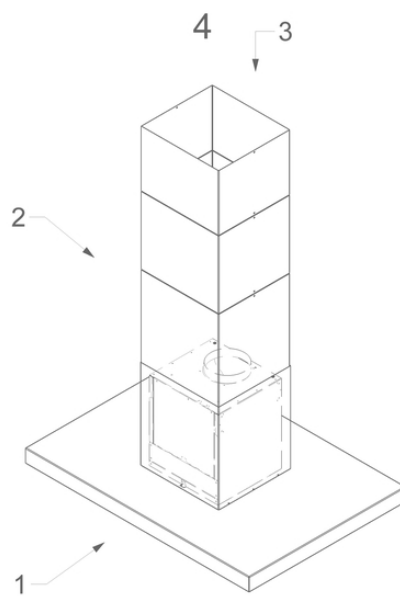

**Hotte centrale décorative
Flat'line 100 cm (sans moteur)
Inox**

EAN 5414425076550

Fonctions et spécificités

▪ Commande	Poussoirs
▪ Nombre de vitesses	3 + power
▪ Vitesse Power temporisée (minutes)	6
▪ Moteur	Sans
▪ Amortisseur de bruit	Intégré
▪ Fonction InTouch	En option
▪ Auto stop	▪
▪ Arrêt différé (minutes)	10
▪ Nombre de filtres à graisses métalliques	1
▪ Filtre à graisses métallique	7400020
▪ Témoin de saturation du filtre à graisses	▪
▪ Témoin de saturation du filtre recyclage	-

Dimensions

▪ Dimensions du produit avec évacuation (LxPxHmin-Hmax) (mm)	1000 x 700 x 563 - 730
▪ Dimensions du produit avec recyclage (LxPxHmin-Hmax) (mm)	1000 x 700 x -
▪ Hmax rallonge de cheminée [a] avec évacuation (mm)	1040
▪ Hmax rallonge de cheminée [b] avec évacuation (mm)	1350
▪ Distance conseillée entre hotte et table à induction (Hmin-Hmax)(mm)	650 - 850
▪ Distance conseillée entre hotte et table gaz (Hmin-Hmax)(mm)	650 - 850
▪ Distance conseillée entre hotte et table électrique ou vitrocéramique (Hmin-Hmax)(mm)	600 - 850
▪ Diamètre de la sortie d'air (mm)	150
▪ Positionnement sortie d'air	Supérieur

Eclairage

▪ Type d' éclairage fonctionnel	Led
▪ Eclairage à intensité variable	▪
▪ On/Off progressif	▪
▪ Consommation totale d'éclairage fonctionnel (W)	13

Caractéristiques techniques

▪ Puissance de raccordement totale (W)	13
▪ Tension (V)	220-230
▪ Fréquence (Hz)	50
▪ Longueur du câble de raccordement (m)	1,3
▪ Consommation en mode standby (Ps) (W)	0.25
▪ Poids net (kg)	35