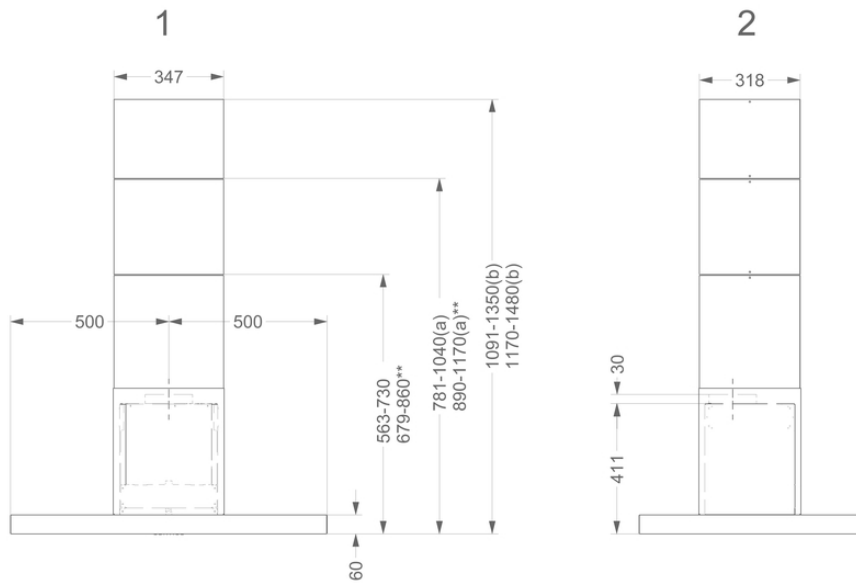

**Hotte centrale décorative  
Flat'line 100 cm (sans moteur)  
Inox**

EAN 5414425076550

**Fonctions et spécificités**

▪ Commande	Poussoirs
▪ Nombre de vitesses	3 + power
▪ Vitesse Power temporisée (minutes)	6
▪ Moteur	Sans
▪ Amortisseur de bruit	Intégré
▪ Fonction InTouch	En option
▪ Auto stop	▪
▪ Arrêt différé (minutes)	10
▪ Nombre de filtres à graisses métalliques	1
▪ Filtre à graisses métallique	7400020
▪ Témoin de saturation du filtre à graisses	▪
▪ Témoin de saturation du filtre recyclage	-

**Dimensions**

▪ Dimensions du produit avec évacuation (LxPxHmin-Hmax) (mm)	1000 x 700 x 563 - 730
▪ Dimensions du produit avec recyclage (LxPxHmin-Hmax) (mm)	1000 x 700 x -
▪ Hmax rallonge de cheminée [a] avec évacuation (mm)	1040
▪ Hmax rallonge de cheminée [b] avec évacuation (mm)	1350
▪ Distance conseillée entre hotte et table à induction (Hmin-Hmax)(mm)	650 - 850
▪ Distance conseillée entre hotte et table gaz (Hmin-Hmax)(mm)	650 - 850
▪ Distance conseillée entre hotte et table électrique ou vitrocéramique (Hmin-Hmax)(mm)	600 - 850
▪ Diamètre de la sortie d'air (mm)	150
▪ Positionnement sortie d'air	Supérieur

**Eclairage**

▪ Type d' éclairage fonctionnel	Led
▪ Eclairage à intensité variable	▪
▪ On/Off progressif	▪
▪ Consommation totale d'éclairage fonctionnel (W)	13

**Caractéristiques techniques**

▪ Puissance de raccordement totale (W)	13
▪ Tension (V)	220-230
▪ Fréquence (Hz)	50
▪ Longueur du câble de raccordement (m)	1,3
▪ Consommation en mode standby (Ps) (W)	0.25
▪ Poids net (kg)	35