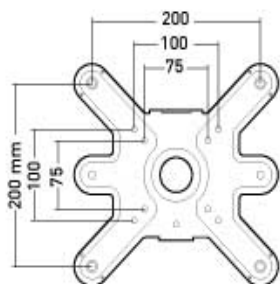

CLIFF : nouveau support mural pour écrans

Support mural inclinable du Vesa 75 à 600x400

Inclinable +5/-15°

Niveau à bulle intégré

Garantie 10 ans

CLIFF

CLIFF*100T

CLIFF*200T

DESIGNATION	CHARGE Kg	REF.	TARIF €
CLIFF 100T	15	043210	15,90
CLIFF 200T	30	043220	34,00
CLIFF 400T	30	043240	51,00
CLIFF 600T	30	043260	68,00