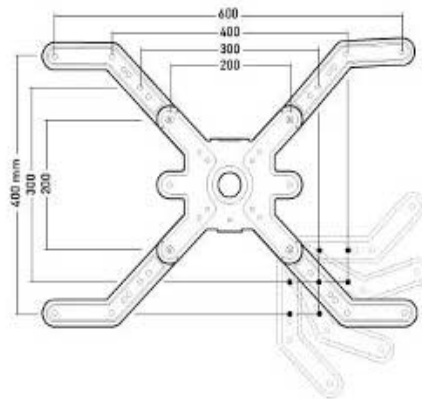

CLIFF : nouveau support mural pour écrans

Support mural inclinable du Vesa 75 à 600x400

Inclinable +5/-15°

Niveau à bulle intégré

Garantie 10 ans

CLIFF

CLIFF*100T

CLIFF*200T

DESIGNATION	CHARGE Kg	REF.	TARIF €
CLIFF 100T	15	043210	15,90
CLIFF 200T	30	043220	34,00
CLIFF 400T	30	043240	51,00
CLIFF 600T	30	043260	68,00