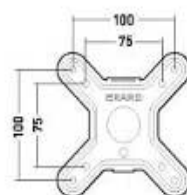

CLIFF : nouveau support mural pour écrans

Support mural inclinable du Vesa 75 à 600x400

Inclinable +5/-15°

Niveau à bulle intégré

Garantie 10 ans

CLIFF

CLIFF*100T

CLIFF*200T

DESIGNATION	CHARGE Kg	REF.	TARIF €
CLIFF 100T	15	043210	15,90
CLIFF 200T	30	043220	34,00
CLIFF 400T	30	043240	51,00
CLIFF 600T	30	043260	68,00