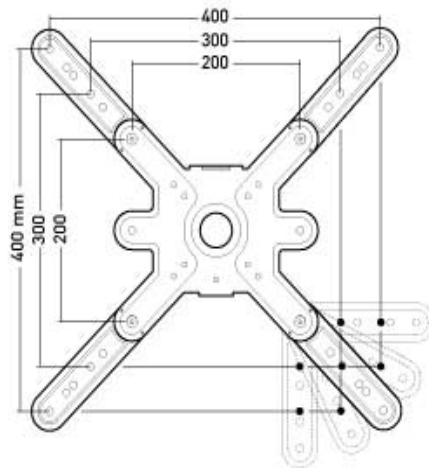

CLIFF : nouveau support mural pour écrans

Support mural inclinable du Vesa 75 à 600x400

Inclinable +5/-15°

Niveau à bulle intégré

Garantie 10 ans

CLIFF

CLIFF*100T

CLIFF*200T

DESIGNATION	CHARGE Kg	REF.	TARIF €
CLIFF 100T	15	043210	15,90
CLIFF 200T	30	043220	34,00
CLIFF 400T	30	043240	51,00
CLIFF 600T	30	043260	68,00