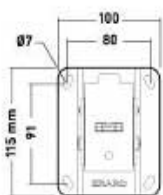

CLIFF : nouveau support mural pour écrans

Support mural inclinable du Vesa 75 à 600x400

Inclinable +5/-15°

Niveau à bulle intégré

Garantie 10 ans

CLIFF

CLIFF*100T

CLIFF*200T

DESIGNATION	CHARGE Kg	REF.	TARIF €
CLIFF 100T	15	043210	15,90
CLIFF 200T	30	043220	34,00
CLIFF 400T	30	043240	51,00
CLIFF 600T	30	043260	68,00