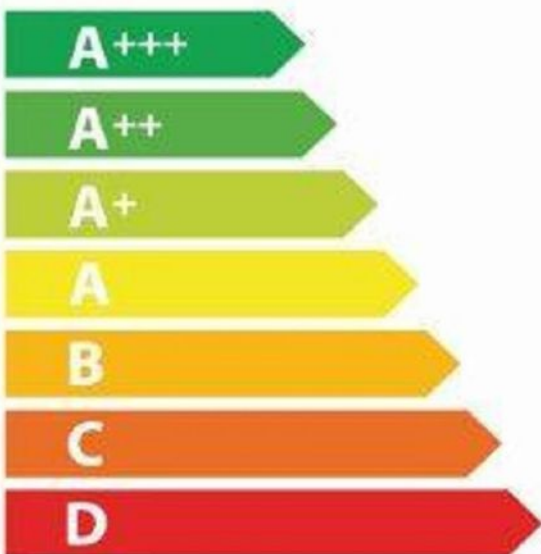

ENERG

енергия · ενεργεια

Y

IJA

IE

IA

De Dietrich

DOP8574A

A+

73 L

0.70 kWh / cycle*

1.10 kWh / cycle*

* цикл · cyklus · portion · zyklus · πρόγραμμα · ciclo · tsükkel · ohjelma · ciklus ciklas · cikls · ciklu · cyclus · cykl · ciclu · program · cykel

65/2014

33741