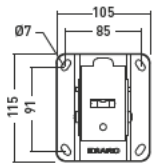

**S** 15"-23"  
38-58 cm

15 KG

fixe

VESA  
75, 100

Ref. **043210** GENCOD 318528 043210 3

Platine murale

Platine TV

**S** 15"-23"  
38-58 cm

15 KG

+5 / -15°

VESA  
75, 100

Ref. **043310** GENCOD 318528 043310 0

Platine murale

Platine TV

**S** 15"-23"  
38-58 cm

15 KG