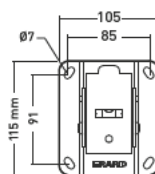

**S** 15"-23"  
38-58 cm

15 KG

fixe

VESA  
75, 100

Ref. **043210** GENCOD 318528 043210 3

Platine murale

Platine TV

**S** 15"-23"  
38-58 cm

15 KG

+5 / -15°

VESA  
75, 100

Ref. **043310** GENCOD 318528 043310 0

Platine murale

Platine TV

**S** 15"-23"  
38-58 cm

15 KG

+5 / -15°

+25 / -25°  
(19°)

VESA  
75, 100

Ref. **043410** GENCOD 318528 043410 7

Platine murale

Platine TV

**S** 15"-23"  
38-58 cm

15 KG