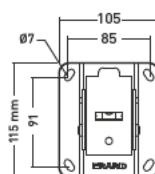

**S** 15"-23"  
38-58 cm

15 KG

fixe

VESA  
75, 100

Ref. **043210** GENCOD 318528 043210 3

Platine murale

Platine TV

**S** 15"-23"  
38-58 cm

15 KG

+5 / -15°

VESA  
75, 100

Ref. **043310** GENCOD 318528 043310 0

Platine murale

Platine TV

**S** 15"-23"  
38-58 cm

15 KG

+5 / -15°

+25 / -25°  
(19°)

VESA  
75, 100

Ref. **043410** GENCOD 318528 043410 7

Platine murale

Platine TV

**S** 15"-23"  
38-58 cm

15 KG