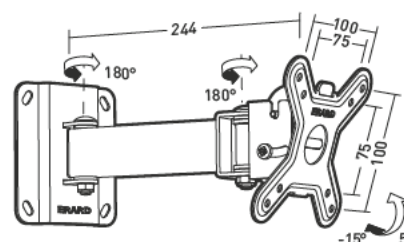

15 KG

+5 / -15°

VESA  
75, 100

Ref. **043310** GENCOD 318528 043310 0

Platine murale

Platine TV

**S** 15"-23"  
38-58 cm

15 KG

+5 / -15°

+25 / -25°  
(19°)

VESA  
75, 100

Ref. **043410** GENCOD 318528 043410 7

Platine murale

Platine TV

**S** 15"-23"  
38-58 cm

15 KG