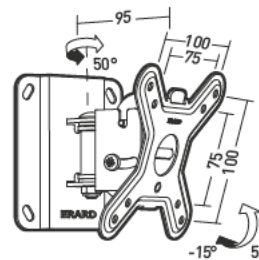

**S** 15"-23"  
38-58 cm

15 KG

fixe

VESA  
75, 100

Ref. **043210** GENCOD 318528 043210 3

Platine murale

Platine TV

**S** 15"-23"  
38-58 cm

15 KG

+5 / -15°

VESA  
75, 100

Ref. **043310** GENCOD 318528 043310 0

Platine murale

Platine TV

**S** 15"-23"  
38-58 cm

15 KG

+5 / -15°

+25 / -25°  
(19°)

VESA  
75, 100

Ref. **043410** GENCOD 318528 043410 7

Platine murale

Platine TV

**S** 15"-23"  
38-58 cm

15 KG