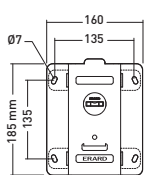

Cliff **200TW45**

Support inclinable et orientable pour écrans de 19" à 32"

Ref. **043320** GENCOD 318528 043320 9

Platine murale

Platine TV

M 19"-32"
48-81 cm

30 KG

+5 / -15°

+20 / -20°
[22°]

VESA
75, 100, 200

Cliff **200TW90**

Support inclinable et inclinable avec déport pour écrans de 19" à 32"

Ref. **043420** GENCOD 318528 043420 6

Platine murale

Platine TV

M 19"-32"
48-81 cm

30 KG

+5 / -15°

+60 / -60°
[22°]

VESA
75, 100, 200