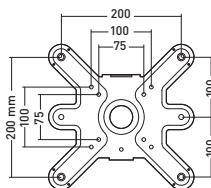

Cliff **200TW45**

Support inclinable et orientable pour écrans de 19" à 32"

Ref. **043320** GENCOD 318528 043320 9

Platine murale

Platine TV

M 19"-32"
48-81 cm

30 KG

+5 / -15°

+20 / -20°
[22°]

VESA
75, 100, 200

Cliff **200TW90**

Support inclinable et inclinable avec déport pour écrans de 19" à 32"

Ref. **043420** GENCOD 318528 043420 6

Platine murale

Platine TV

M 19"-32"
48-81 cm

30 KG

+5 / -15°

+60 / -60°
[22°]

VESA
75, 100, 200