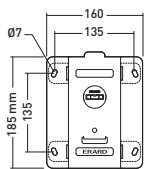

+20 / -20°
[22°]

VESA
75, 100, 200

Cliff **200TW90**

Support inclinable et inclinable avec déport pour écrans de 19" à 32"

Ref. **043420** GENCOD 318528 043420 6

Platine murale

Platine TV

M 19"-32"
48-81 cm