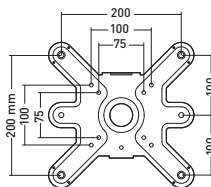

Cliff **200TW45**

Support inclinable et orientable pour écrans de 19" à 32"

Ref. **043320** GENCOD 318528 043320 9

Platine murale

Platine TV

M 19"-32"
48-81 cm

30 KG

+5 / -15°

+20 / -20°
[22°]

VESA
75, 100, 200

Cliff **200TW90**

Support inclinable et inclinable avec déport pour écrans de 19" à 32"

Ref. **043420** GENCOD 318528 043420 6

Platine murale

Platine TV

M 19"-32"
48-81 cm

30 KG

+5 / -15°

+60 / -60°
[22°]

VESA
75, 100, 200