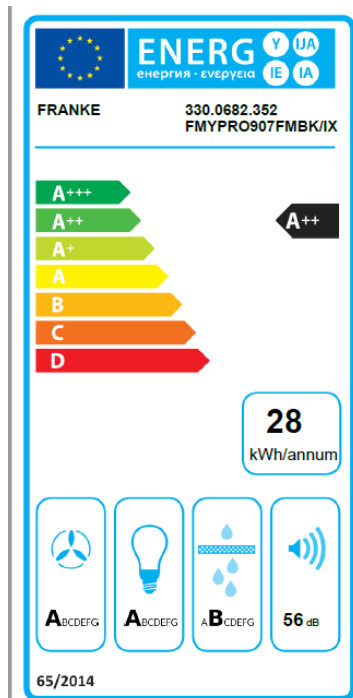

## Données techniques

Commandes & éclairage	
Type de commandes	Sensitives
Nombre de vitesse	3 + INT
Eclairage	Barre LED 4 W
Température de couleur	4000 K
Moteur & Filtration	
Nombre de moteur	1 (270 W)
Fréquence (Hz)	50-60
Fusible (A)	10
Tension (V)	220 – 240
Cordon électrique	Fourni avec prise
Prise	EU
Nombre de filtres à graisse	1
Matériau du filtre à graisse	Inox noir mat
Filtre à charbon	Inclus + cache recyclage

### Installation

Installation possible sans la  
cheminée **Oui**

Clapet anti retour **Non**

Diamètre de sortie **Ø 150 mm à la sortie du  
moteur**

## Efficacité énergétique

Consommation d'énergie annuelle (AEC) kWh/a	<b>28,1</b>
Classe d'efficacité énergétique	<b>A++</b>
Efficacité fluidodynamique (FDE)	<b>40,6</b>
Classe d'efficacité fluidodynamique	<b>A</b>
Efficacité lumineuse (LE) Lux/Watt	<b>40</b>
Classe d'efficacité lumineuse	<b>A</b>
Efficacité de filtration des graisses (%)	<b>85,1</b>
Classe d'efficacité de filtration des graisses	<b>B</b>
	Min max int
Débit d'air (m <sup>3</sup> /h)	<b>230 450 880</b>
Emissions acoustiques (dB)	<b>41 56 71</b>
Consommation d'énergie en mode arrêt (W)	<b>0,49</b>
Consommation d'énergie en mode veille (W)	<b>-</b>