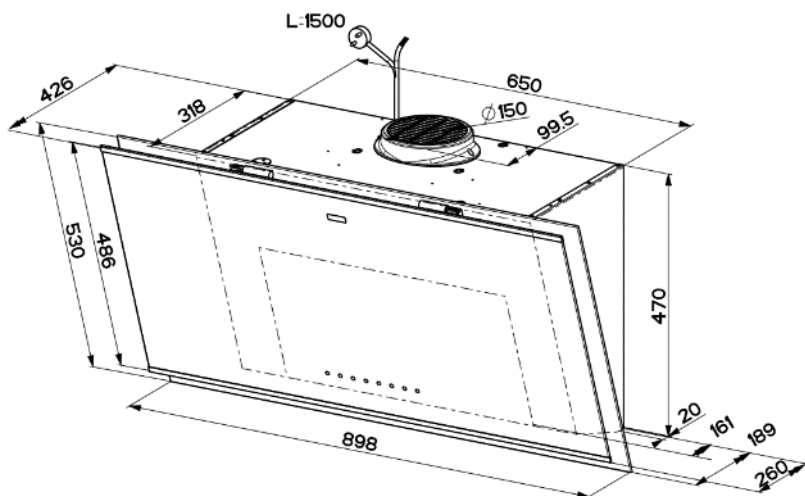

## Données techniques

Commandes & éclairage	
Type de commandes	Sensitives
Nombre de vitesse	3 + INT
Eclairage	Barre LED 4 W
Température de couleur	4000 K
Moteur & Filtration	
Nombre de moteur	1 (270 W)
Fréquence (Hz)	50-60
Fusible (A)	10
Tension (V)	220 – 240
Cordon électrique	Fourni avec prise
Prise	EU
Nombre de filtres à graisse	1
Matériau du filtre à graisse	Inox noir mat
Filtre à charbon	Inclus + cache recyclage

### Dimensions

Dimensions du produit  
(sans cheminée –  
H x L x P – mm) **530 x 898 x 426**

Dimensions du produit  
emballé (H x L x P – mm) **510 x 1020 x 650**

Hauteur de la cheminée mini-  
maxi (mm) **500 – 990 mm**