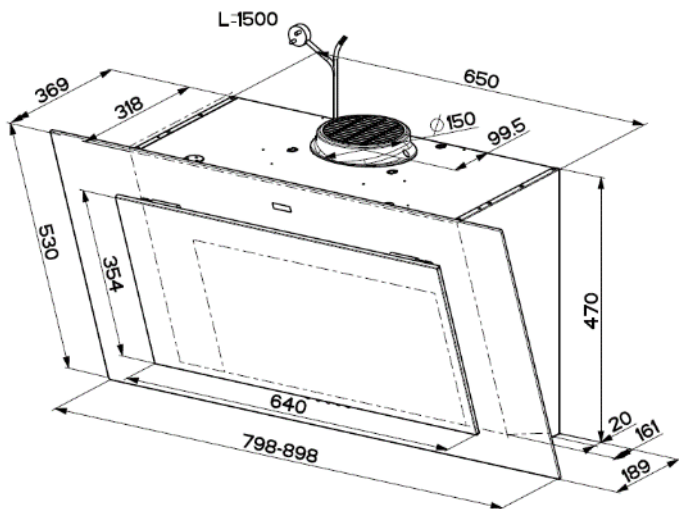

MARIS FMA PRO 907 BK/BK MATT

- Alarme saturation filtres

Données techniques

| Commandes & éclairage | |
|------------------------------|--------------------------|
| Type de commandes | Sensitives |
| Nombre de vitesse | 3 + INT |
| Eclairage | LED 2 x 1 W |
| Température de couleur | 4000 K |
| Moteur & Filtration | |
| Nombre de moteur | 1 (270 W) |
| Fréquence (Hz) | 50-60 |
| Fusible (A) | 10 |
| Tension (V) | 220 – 240 |
| Cordon électrique | Fourni avec prise |
| Prise | EU |
| Nombre de filtres à graisse | 1 |
| Matériau du filtre à graisse | Inox noir mat |
| Filtre à charbon | Inclus + cache recyclage |

Filtre graisse nouvelle génération

Schéma

Dimensions

| | |
|--|--------------------------------|
| Dimensions du produit (sans cheminée – H x L x P – mm) | 530 x 898 x 369 |
| Dimensions du produit emballé (H x L x P – mm) | 510 x 1020 x 650 |
| Hauteur de la cheminée mini-maxi (mm) | 500 – 990 mm |
| Poids brut (kg) | 28,6 |
| Poids net (kg) | 14,9 |
| Installation | |
| Installation possible sans la cheminée | Oui |
| Clapet anti retour | Non |
| Diamètre de sortie | Ø 150 mm à la sortie du moteur |