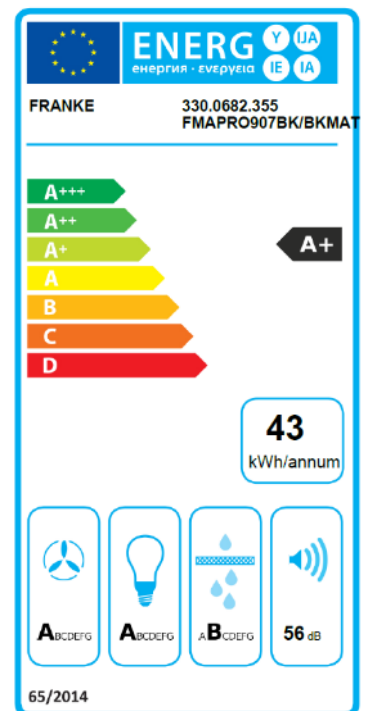

MARIS FMA PRO 907 BK/BK MATT

- Alarme saturation filtres

Données techniques

| Commandes & éclairage | |
|------------------------------|--------------------------|
| Type de commandes | Sensitives |
| Nombre de vitesse | 3 + INT |
| Eclairage | LED 2 x 1 W |
| Température de couleur | 4000 K |
| Moteur & Filtration | |
| Nombre de moteur | 1 (270 W) |
| Fréquence (Hz) | 50-60 |
| Fusible (A) | 10 |
| Tension (V) | 220 – 240 |
| Cordon électrique | Fourni avec prise |
| Prise | EU |
| Nombre de filtres à graisse | 1 |
| Matériau du filtre à graisse | Inox noir mat |
| Filtre à charbon | Inclus + cache recyclage |

Filtre graisse nouvelle génération

Schéma

Dimensions

| | |
|--|--------------------------------|
| Dimensions du produit (sans cheminée – H x L x P – mm) | 530 x 898 x 369 |
| Dimensions du produit emballé (H x L x P – mm) | 510 x 1020 x 650 |
| Hauteur de la cheminée mini-maxi (mm) | 500 – 990 mm |
| Poids brut (kg) | 28,6 |
| Poids net (kg) | 14,9 |
| Installation | |
| Installation possible sans la cheminée | Oui |
| Clapet anti retour | Non |
| Diamètre de sortie | Ø 150 mm à la sortie du moteur |

Efficacité énergétique

| | |
|--|-------------|
| Consommation d'énergie annuelle (AEC) kWh/a | 42,5 |
| Classe d'efficacité énergétique | A+ |
| Efficacité fluidodynamique (FDE) | 35,5 |
| Classe d'efficacité fluidodynamique | A |
| Efficacité lumineuse (LE) Lux/Watt | 114 |
| Classe d'efficacité lumineuse | A |
| Efficacité de filtration des graisses (%) | 85,1 |
| Classe d'efficacité de filtration des graisses | B |
| | Min max int |
| Débit d'air (m³/h) | 270 450 790 |
| Emissions acoustiques (dB) | 46 56 68 |
| Consommation d'énergie en mode arrêt (W) | 0,49 |
| Consommation d'énergie en mode veille (W) | - |